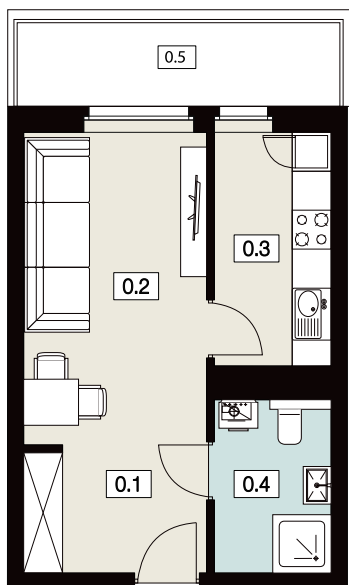

NOWY ŚWIAT

APARTAMENTY

NOWY ŚWIAT

APARTAMENTY

Nowy Świat to nowoczesna i wyjątkowa inwestycja mieszkaniowa w Jarocinie.

To eleganckie i nowoczesne apartamenty o powierzchni od **30,38 m²** do **62,52 m²** położone w cichej i spokojnej okolicy otoczonej lasem.

Osiedle Nowy Świat to wygoda, komfort i spokój.
Zaprojektowane apartamenty posiadają balkony
o powierzchniach od **5,39 m²** do **16,13 m²**
oraz dodatkowo ogrzewane pomieszczenia
gospodarcze z rekuperacją.

Dodatkowym atutem naszej oferty są ogrzewane pomieszczenia gospodarcze
o powierzchni od **3,21 m²** do **14,82 m²**.

Każde dodatkowe pomieszczenie posiada ogrzewanie podłogowe oraz rekuperację.

Zapewni to odpowiedni mikroklimat do przechowywania odzieży.