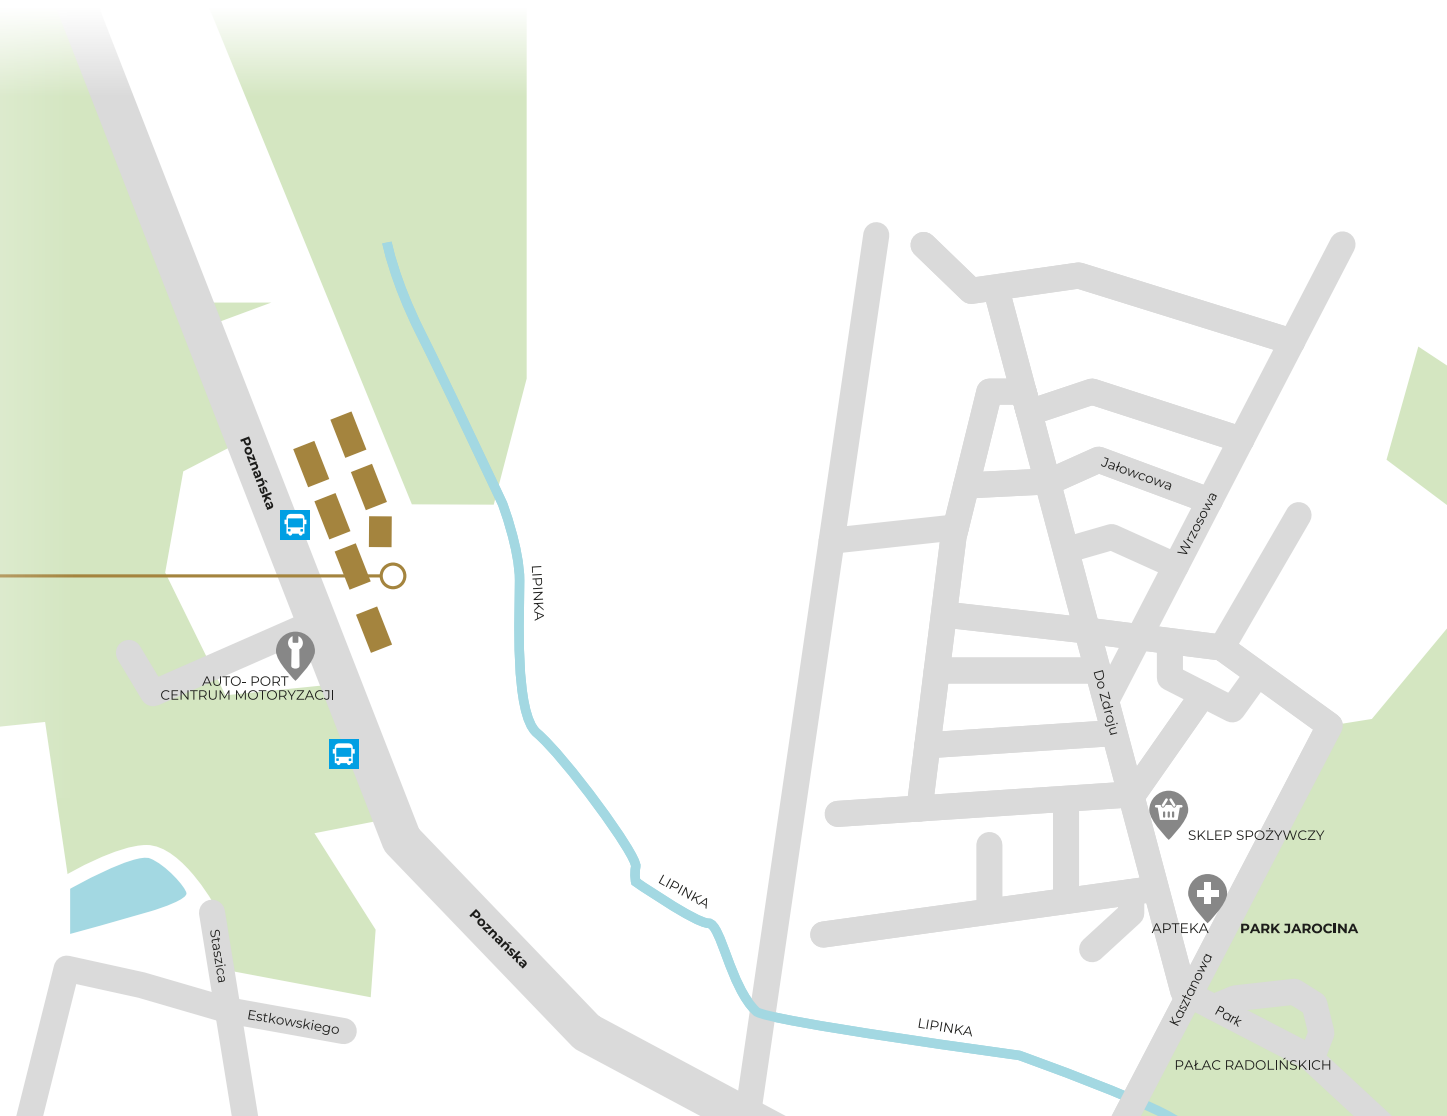

Osiedle Nowy Świat zlokalizowane jest blisko centrum w sąsiedztwie terenów leśnych.

NOWY ŚWIAT
APARTAMENTY

NOWY ŚWIAT

APARTAMENTY

Biuro Sprzedaży

 ul. Asfaltowa 1, Golina, 63-200 Jarocin

 biuro@nowyswiatjarocin.pl