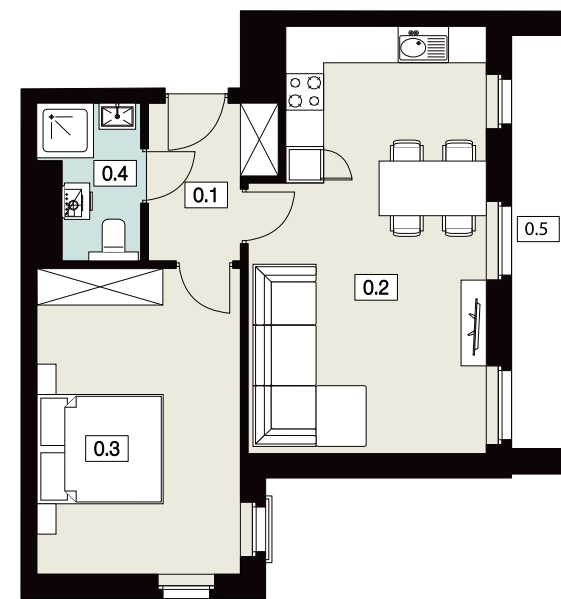

NOWY ŚWIAT

APARTAMENTY

NOWY ŚWIAT

APARTAMENTY

Nowy Świat to nowoczesna i wyjątkowa inwestycja mieszkaniowa w Jarocinie.

To eleganckie i nowoczesne apartamenty o powierzchni od **30,38 m²** do **62,52 m²** położone w cichej i spokojnej okolicy otoczonej lasem.

Osiedle Nowy Świat to wygoda, komfort i spokój.
Zaprojektowane apartamenty posiadają balkony
o powierzchniach od **5,39 m²** do **16,13 m²**
oraz dodatkowo ogrzewane pomieszczenia
gospodarcze z rekuperacją.

Dodatkowym atutem naszej oferty są ogrzewane pomieszczenia gospodarcze
o powierzchni od **3,21 m²** do **14,82 m²**.

Każde dodatkowe pomieszczenie posiada ogrzewanie podłogowe oraz rekuperację.

Zapewni to odpowiedni mikroklimat do przechowywania odzieży.