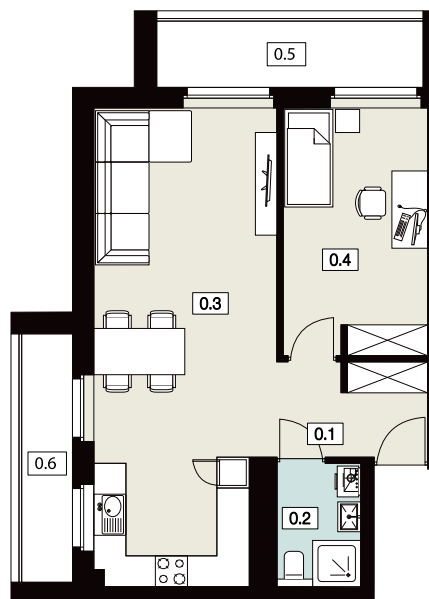

NOWY ŚWIAT

APARTAMENTY

NOWY ŚWIAT

APARTAMENTY

Nowy Świat to nowoczesna i wyjątkowa inwestycja mieszkaniowa w Jarocinie.

To eleganckie i nowoczesne apartamenty o powierzchni od **30,38 m²** do **62,52 m²** położone w cichej i spokojnej okolicy otoczonej lasem.

Osiedle Nowy Świat to wygoda, komfort i spokój.
Zaprojektowane apartamenty posiadają balkony
o powierzchniach od **5,39 m²** do **16,13 m²**
oraz dodatkowo ogrzewane pomieszczenia
gospodarcze z rekuperacją.

Dodatkowym atutem naszej oferty są ogrzewane pomieszczenia gospodarcze
o powierzchni od **3,21 m²** do **14,82 m²**.

Każde dodatkowe pomieszczenie posiada ogrzewanie podłogowe oraz rekuperację.

Zapewni to odpowiedni mikroklimat do przechowywania odzieży.