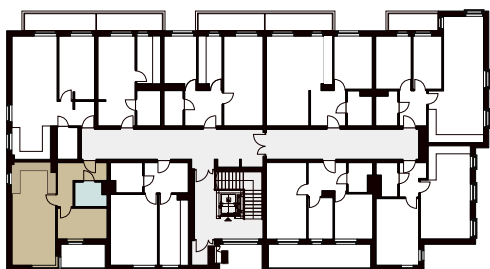

KARTA LOKALU

**02**

POW. UŻYTKOWA **45,71m<sup>2</sup>**

BUDYNEK 1  
KONDYGNACJA PARTER  
POW. TARASU 6,63m<sup>2</sup>

**NOWY ŚWIAT**  
APARTAMENTY

0.1 WIATROŁĄP	7,45m <sup>2</sup>
0.2 ŁAZIENKA	4,15m <sup>2</sup>
0.3 POKÓJ	8,80m <sup>2</sup>
0.4 SALON Z ANEKSEM KUCH.	25,31m <sup>2</sup>
0.5 TARAS	6,63m <sup>2</sup>