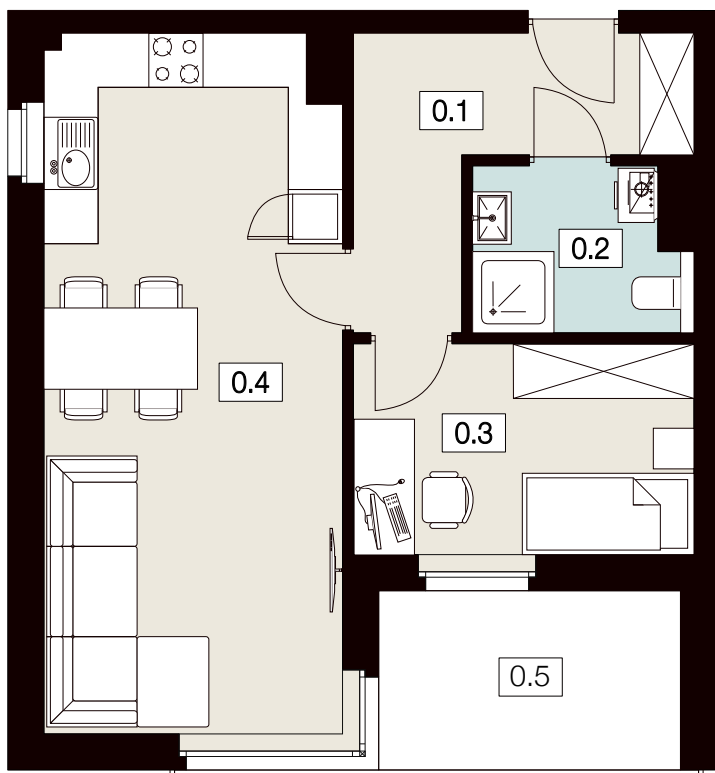

KARTA LOKALU

**02**

POW. UŻYTKOWA **45,71m<sup>2</sup>**

BUDYNEK 1  
KONDYGNACJA PARTER  
POW. TARASU 6,63m<sup>2</sup>

**NOWY ŚWIAT**  
APARTAMENTY

0.1 WIATROŁĄP	7,45m <sup>2</sup>
0.2 ŁAZIENKA	4,15m <sup>2</sup>
0.3 POKÓJ	8,80m <sup>2</sup>
0.4 SALON Z ANEKSEM KUCH.	25,31m <sup>2</sup>
0.5 TARAS	6,63m <sup>2</sup>