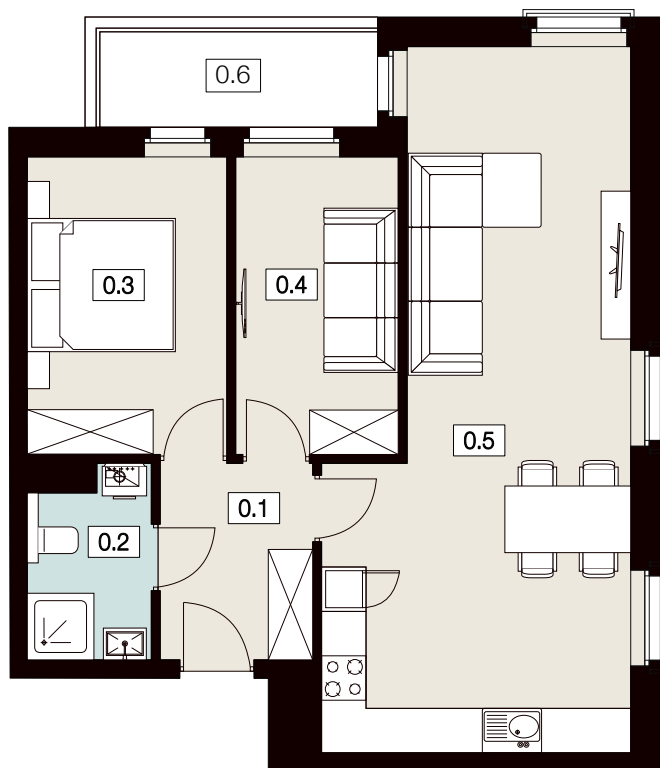

KARTA LOKALU

07

POW. UŻYTKOWA **62,52m²**

BUDYNEK 1
KONDYGNACJA PARTER
POW. BALKONU 5,89m²

NOWY ŚWIAT
APARTAMENTY

0.1 WIATROŁAP
0.2 ŁAZIENKA
0.3 POKÓJ
0.4 POKÓJ
0.5 SALON Z ANEKSEM KUCH.
0.6 BALKON

5,47m²
4,07m²
10,83m²
8,82m²
33,33m²
5,89m²