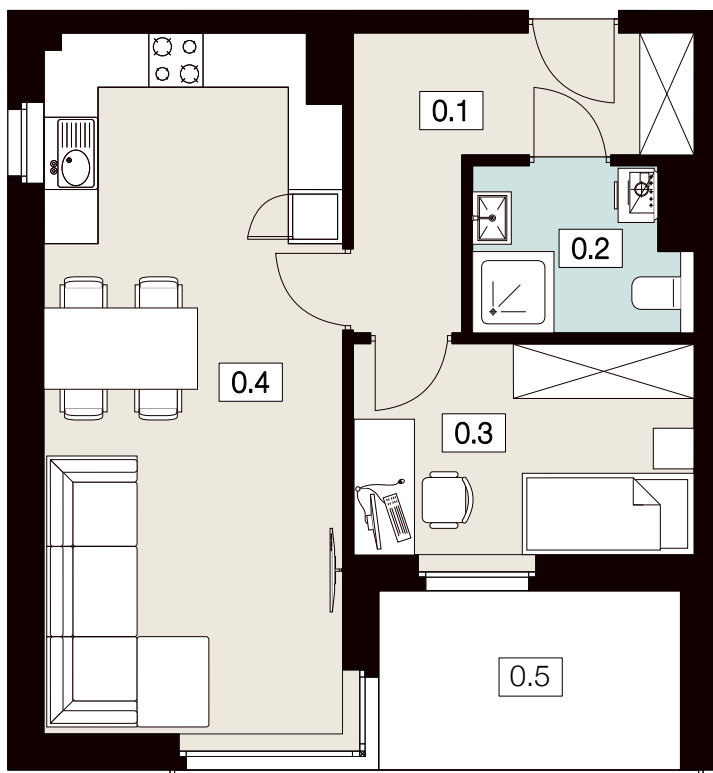

KARTA LOKALU

**11**

POW. UŻYTKOWA **45,71m<sup>2</sup>**

BUDYNEK 1  
PIĘTRO 1  
POW. BALKONU 6,63m<sup>2</sup>

**NOWY ŚWIAT**  
APARTAMENTY

0.1 WIATROŁĄP	7,45m <sup>2</sup>
0.2 ŁAZIENKA	4,15m <sup>2</sup>
0.3 POKÓJ	8,80m <sup>2</sup>
0.4 SALON Z ANEKSEM KUCH.	25,31m <sup>2</sup>
0.5 BALKON	6,63m <sup>2</sup>