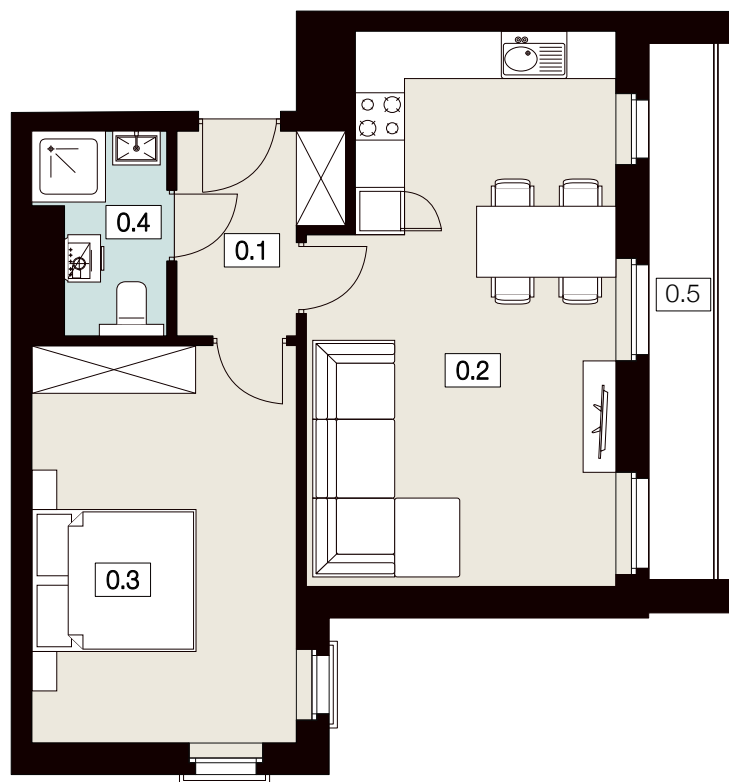

KARTA LOKALU

**17**

POW. UŻYTKOWA **49,48m<sup>2</sup>**

BUDYNEK 1

PIĘTRO 1

POW. BALKONU 6,77m<sup>2</sup>

**NOWY ŚWIAT**

APARTAMENTY

0.1 WIATROŁAP	4,51m <sup>2</sup>
0.2 SALON Z ANEKSEM KUCH.	25,06m <sup>2</sup>
0.3 POKÓJ	16,28m <sup>2</sup>
0.4 ŁAZIENKA	3,63m <sup>2</sup>
0.5 BALKON	6,77m <sup>2</sup>

tel: **573 003 433**  
email: [biuro@nowyswiatjarocin.pl](mailto:biuro@nowyswiatjarocin.pl)  
[www.nowyswiatjarocin.pl](http://www.nowyswiatjarocin.pl)