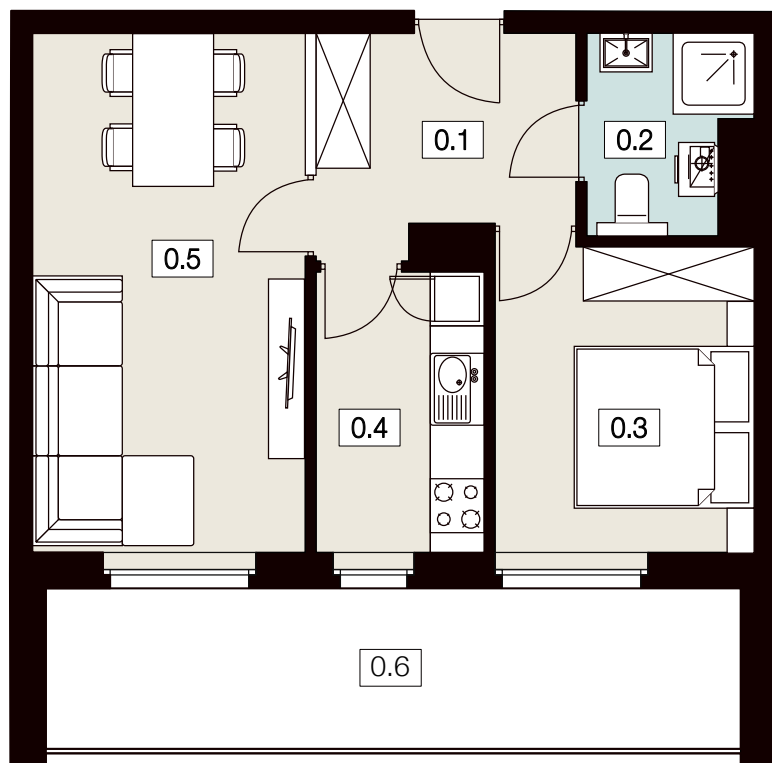

KARTA LOKALU

**18**

POW. UŻYTKOWA **43,34m<sup>2</sup>**

BUDYNEK 1

PIĘTRO 1

POW. BALKONU 15,33m<sup>2</sup>

**NOWY ŚWIAT**

APARTAMENTY

0.1 WIATROŁĄP	6,54m <sup>2</sup>
0.2 ŁAZIENKA	3,67m <sup>2</sup>
0.3 POKÓJ	9,89m <sup>2</sup>
0.4 KUCHNIA	5,71m <sup>2</sup>
0.5 SALON	17,53m <sup>2</sup>
0.6 BALKON	15,33m <sup>2</sup>

tel: **573 003 433**  
email: [biuro@nowyswiatjarocin.pl](mailto:biuro@nowyswiatjarocin.pl)  
[www.nowyswiatjarocin.pl](http://www.nowyswiatjarocin.pl)