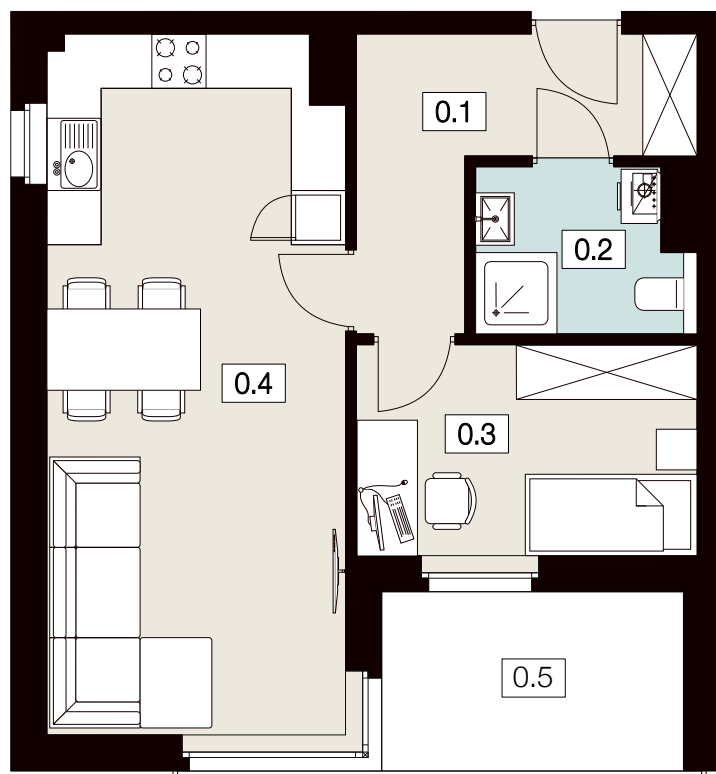

KARTA LOKALU

**20**

POW. UŻYTKOWA **45,71m<sup>2</sup>**

BUDYNEK 1  
PIĘTRO 2  
POW. BALKONU 6,63m<sup>2</sup>

**NOWY ŚWIAT**  
APARTAMENTY

0.1 WIATROŁĄP	7,45m <sup>2</sup>
0.2 ŁAZIENKA	4,15m <sup>2</sup>
0.3 POKÓJ	8,80m <sup>2</sup>
0.4 SALON Z ANEKSEM KUCH.	25,31m <sup>2</sup>
0.5 BALKON	6,63m <sup>2</sup>