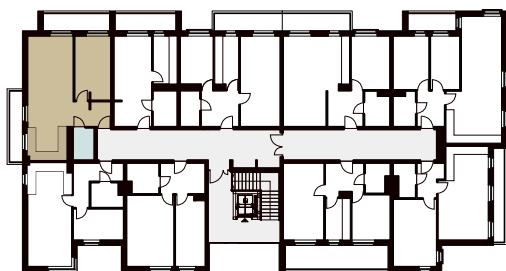

KARTA LOKALU

**21**

POW. UŻYTKOWA **52,38m<sup>2</sup>**

BUDYNEK 1

PIĘTRO 2

POW. BALKONÓW 13,95m<sup>2</sup>

**NOWY ŚWIAT**

APARTAMENTY

0.1 WIATROŁAP	5,16m <sup>2</sup>
0.2 ŁAZIENKA	3,76m <sup>2</sup>
0.3 SALON Z ANEKSEM KUCH.	30,52m <sup>2</sup>
0.4 POKÓJ	12,94m <sup>2</sup>
0.5 BALKON	7,42m <sup>2</sup>
0.6 BALKON	6,53m <sup>2</sup>