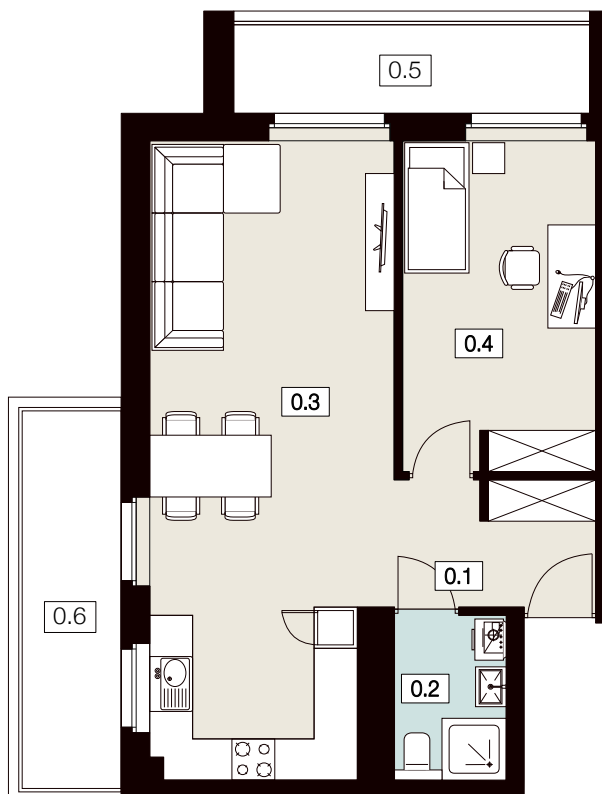

KARTA LOKALU

**21**

POW. UŻYTKOWA **52,38m<sup>2</sup>**

BUDYNEK 1

PIĘTRO 2

POW. BALKONÓW 13,95m<sup>2</sup>

**NOWY ŚWIAT**

APARTAMENTY

0.1 WIATROŁAP	5,16m <sup>2</sup>
0.2 ŁAZIENKA	3,76m <sup>2</sup>
0.3 SALON Z ANEKSEM KUCH.	30,52m <sup>2</sup>
0.4 POKÓJ	12,94m <sup>2</sup>
0.5 BALKON	7,42m <sup>2</sup>
0.6 BALKON	6,53m <sup>2</sup>