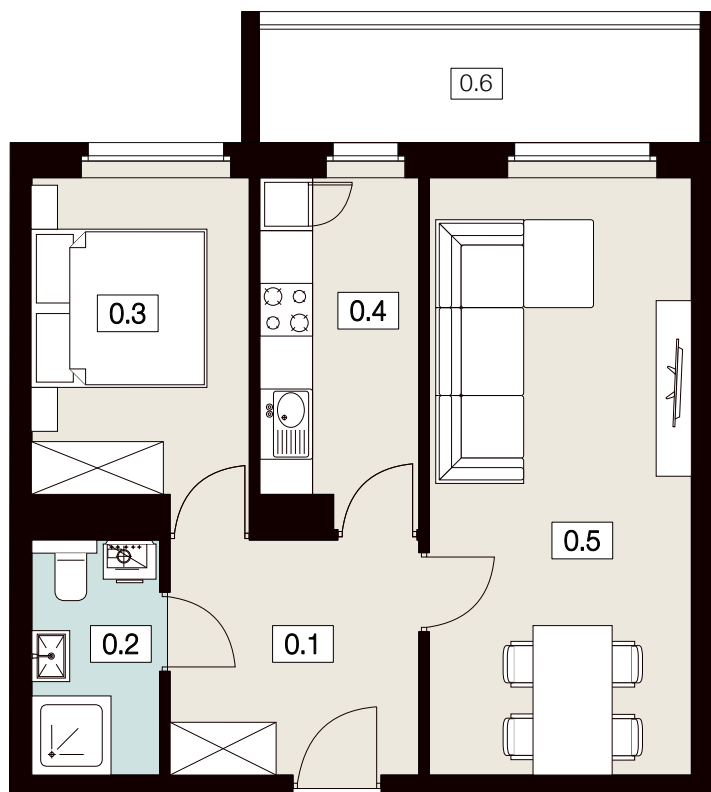

KARTA LOKALU

**32**

POW. UŻYTKOWA **47,74m<sup>2</sup>**

BUDYNEK 1  
PIĘTRO 3  
POW. BALKONU 6,87m<sup>2</sup>

**NOWY ŚWIAT**  
APARTAMENTY

0.1 WIATROŁAP	7,56m <sup>2</sup>
0.2 ŁAZIENKA	3,88m <sup>2</sup>
0.3 POKÓJ	9,28m <sup>2</sup>
0.4 KUCHNIA	6,77m <sup>2</sup>
0.5 SALON	20,25m <sup>2</sup>
0.6 BALKON	6,87m <sup>2</sup>