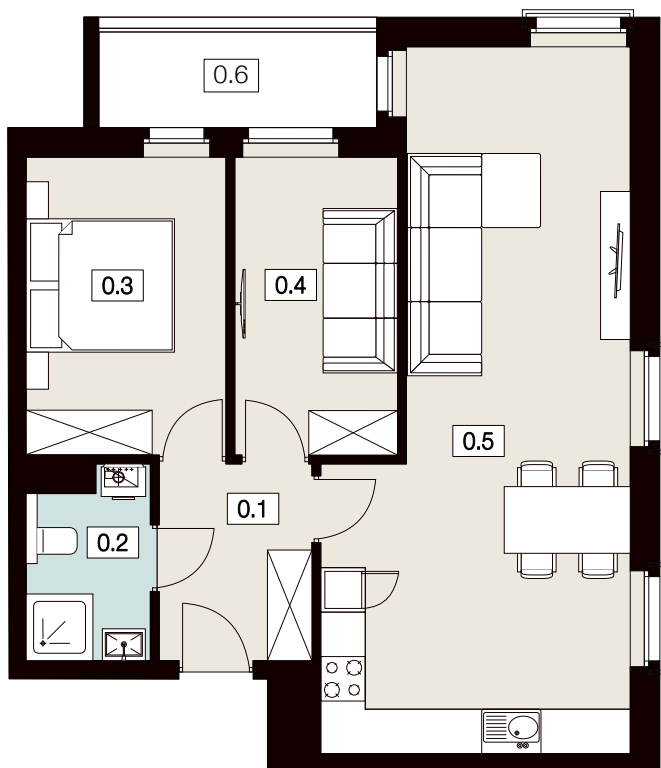

KARTA LOKALU

34

POW. UŻYTKOWA **62,52m²**

BUDYNEK 1
PIĘTRO 3
POW. BALKONU 5,39m²

NOWY ŚWIAT
APARTAMENTY

0.1 WIATROŁAP 5,47m²
0.2 ŁAZIENKA 4,07m²
0.3 POKÓJ 10,83m²
0.4 POKÓJ 8,82m²
0.5 SALON Z ANEKSEM KUCH. 33,33m²
0.6 BALKON 5,39m²

5,47m²
4,07m²
10,83m²
8,82m²
33,33m²
5,39m²

tel: **573 003 433**
email: biuro@nowyswiatjarocin.pl
www.nowyswiatjarocin.pl