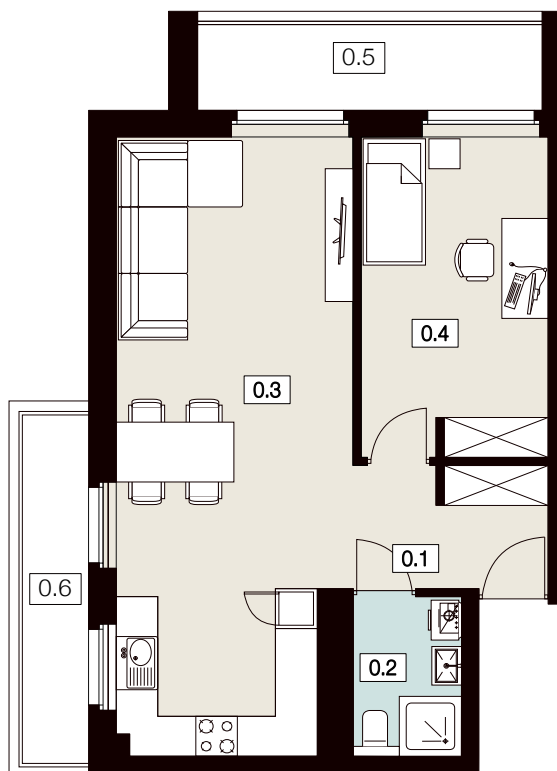

KARTA LOKALU

39

POW. UŻYTKOWA **52,38m²**

BUDYNEK 1
PIĘTRO 4
POW. BALKONÓW 13,95m²

NOWY ŚWIAT
APARTAMENTY

0.1 WIATROŁAP	5,16m ²
0.2 ŁAZIENKA	3,76m ²
0.3 SALON Z ANEKSEM KUCH.	30,52m ²
0.4 POKÓJ	12,94m ²
0.5 BALKON	7,42m ²
0.6 BALKON	6,53m ²