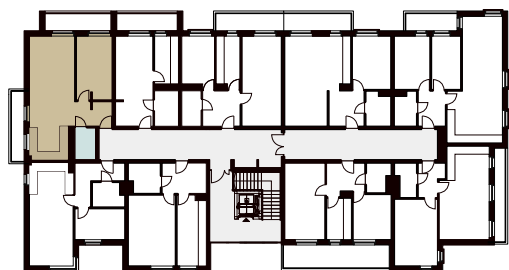

KARTA LOKALU

39

POW. UŻYTKOWA **52,38m²**

BUDYNEK 1
PIĘTRO 4
POW. BALKONÓW 13,95m²

NOWY ŚWIAT
APARTAMENTY

0.1 WIATROŁAP	5,16m ²
0.2 ŁAZIENKA	3,76m ²
0.3 SALON Z ANEKSEM KUCH.	30,52m ²
0.4 POKÓJ	12,94m ²
0.5 BALKON	7,42m ²
0.6 BALKON	6,53m ²