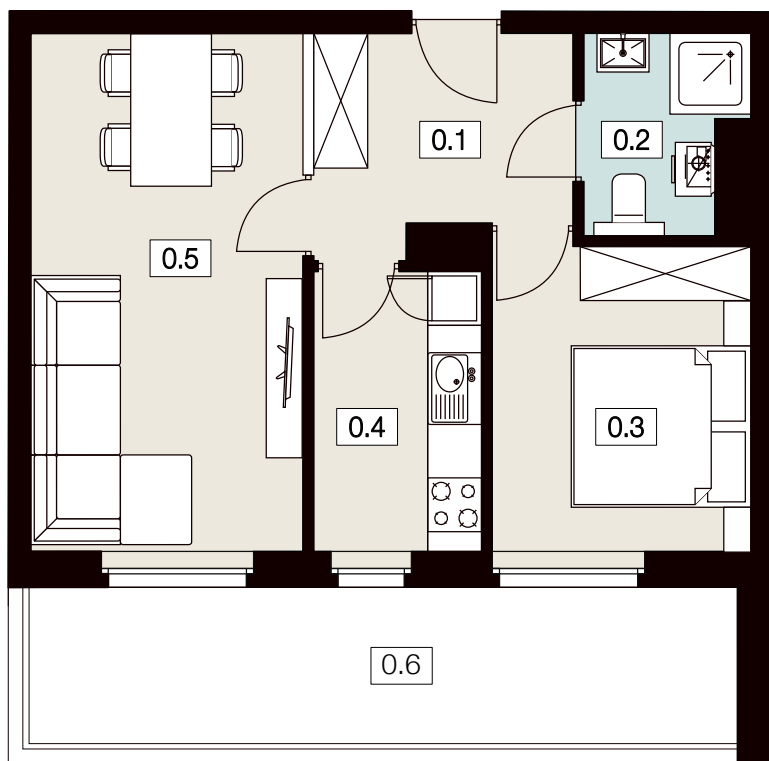

KARTA LOKALU

**45**

POW. UŻYTKOWA **43,34m<sup>2</sup>**

BUDYNEK 1  
PIĘTRO 4  
POW. BALKONU 16,13m<sup>2</sup>

**NOWY ŚWIAT**  
APARTAMENTY

0.1 WIATROŁĄP	6,54m <sup>2</sup>
0.2 ŁAZIENKA	3,67m <sup>2</sup>
0.3 POKÓJ	9,89m <sup>2</sup>
0.4 KUCHNIA	5,71m <sup>2</sup>
0.5 SALON	17,53m <sup>2</sup>
0.6 BALKON	16,13m <sup>2</sup>