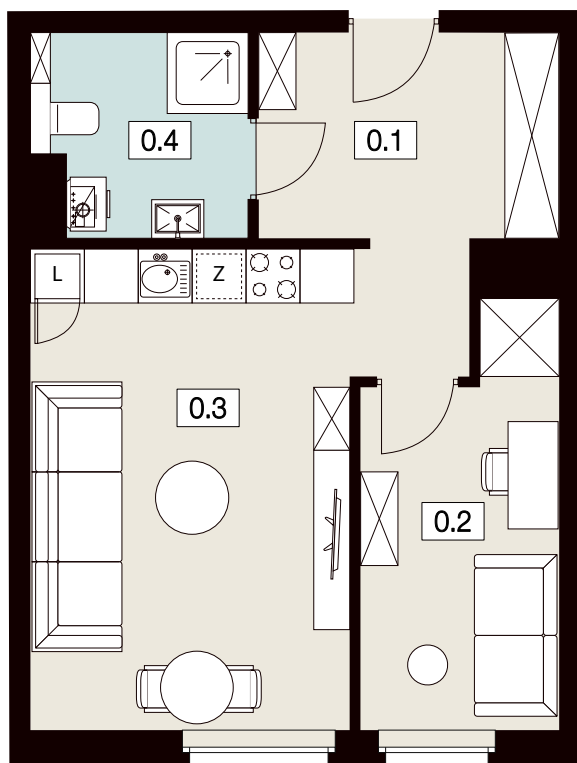

KARTA LOKALU

01

POW. UŻYTKOWA **43,47m²**

BUDYNEK
PIĘTRO

1
PARTER

NOWY ŚWIAT
APARTAMENTY

0.1 PRZEDPOKÓJ	9,98m ²
0.2 POKÓJ	9,21m ²
0.3 SALON Z ANEKSEM KUCH.	19,12m ²
0.4 ŁAZIENKA	5,16m ²

tel: **573 003 433**
email: biuro@nowyswiatjarocin.pl
www.nowyswiatjarocin.pl