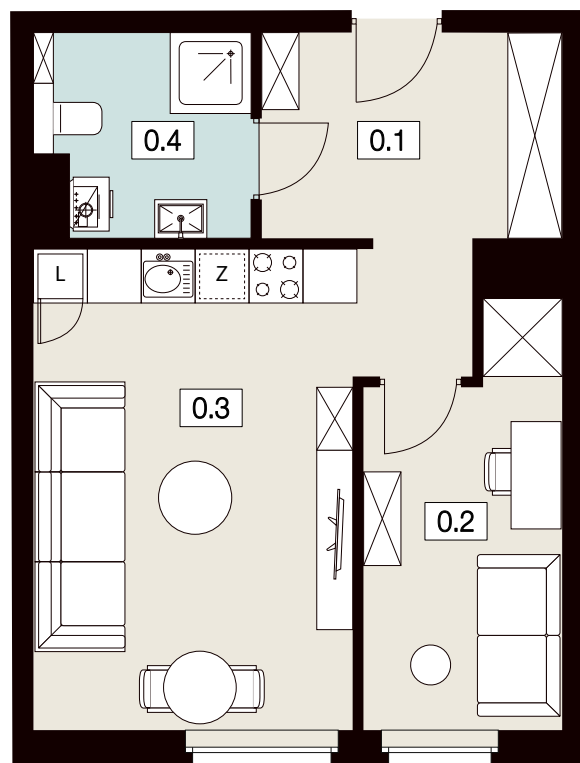

KARTA LOKALU

10

POW. UŻYTKOWA **43,47m²**

BUDYNEK 1
PIĘTRO 1

NOWY ŚWIAT
APARTAMENTY

0.1 PRZEDPOKÓJ	9,98m ²
0.2 POKÓJ	9,21m ²
0.3 SALON Z ANEKSEM KUCH.	19,12m ²
0.4 ŁAZIENKA	5,16m ²

tel: **573 003 433**
email: biuro@nowyswiatjarocin.pl
www.nowyswiatjarocin.pl