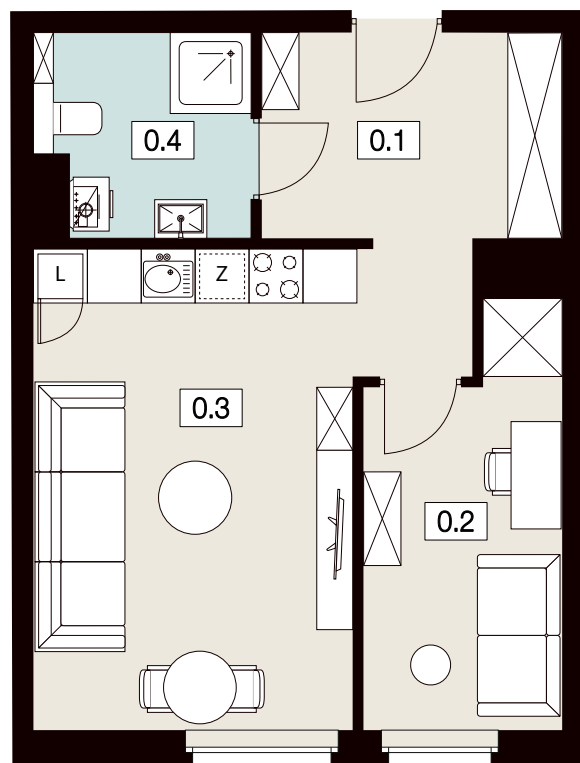

KARTA LOKALU

19

POW. UŻYTKOWA **43,47m²**

BUDYNEK 1
PIĘTRO 2

NOWY ŚWIAT
APARTAMENTY

0.1 PRZEDPOKÓJ	9,98m ²
0.2 POKÓJ	9,21m ²
0.3 SALON Z ANEKSEM KUCH.	19,12m ²
0.4 ŁAZIENKA	5,16m ²

tel: **573 003 433**
email: biuro@nowyswiatjarocin.pl
www.nowyswiatjarocin.pl