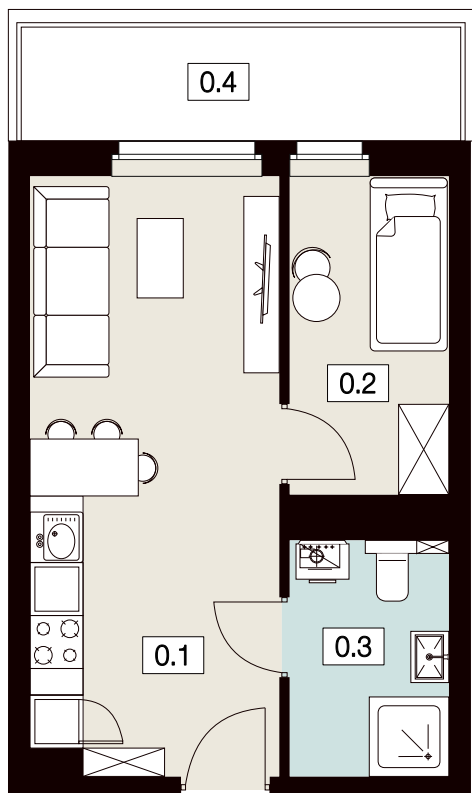

KARTA LOKALU

**31**

POW. UŻYTKOWA **30,10m<sup>2</sup>**

BUDYNEK 1  
PIĘTRO 3  
POW. BALKONU 7,71m<sup>2</sup>

**NOWY ŚWIAT**  
APARTAMENTY

0.1 SALON Z ANEKSEM KUCH. 18,74m<sup>2</sup>  
0.2 POKÓJ 6,55m<sup>2</sup>  
0.3 ŁAZIENKA 4,81m<sup>2</sup>  
0.4 BALKON 7,71m<sup>2</sup>