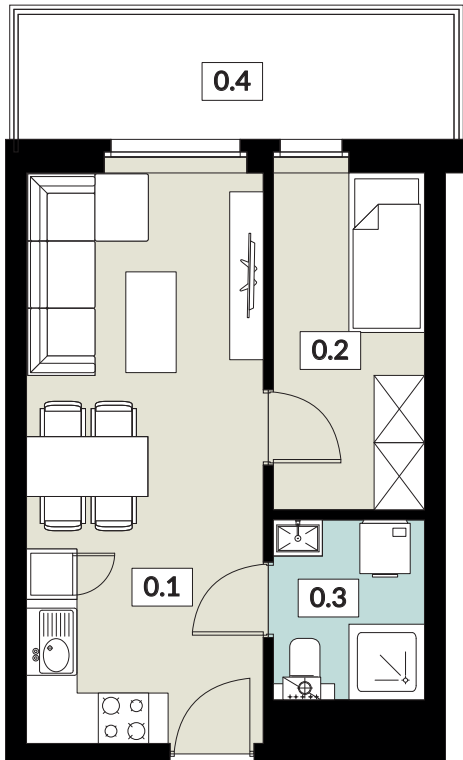

KARTA LOKALU

**4**

POW. UŻYTKOWA **29,66 m<sup>2</sup>**

BUDYNEK 2  
PIĘTRO PRZYZIEMIE  
POW. BALKONU 7,57 m<sup>2</sup>

**NOWY ŚWIAT**  
APARTAMENTY

0.1 SALON Z ANEKSEM KUCH. 18,87 m<sup>2</sup>  
0.2 POKÓJ 7,05 m<sup>2</sup>  
0.3 ŁAZIENKA 3,74 m<sup>2</sup>  
0.4 BALKON 7,57 m<sup>2</sup>