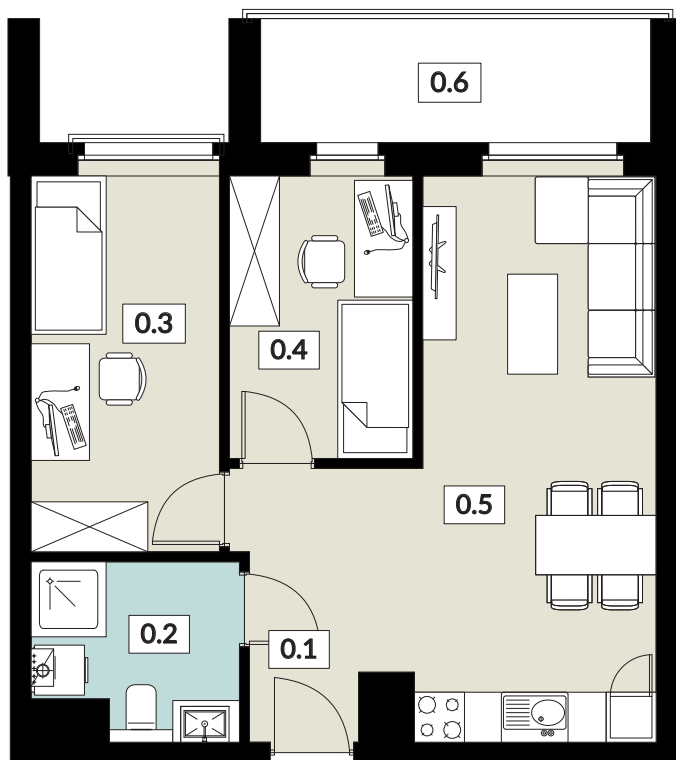

KARTA LOKALU

**14**

POW. UŻYTKOWA **47,21 m<sup>2</sup>**

BUDYNEK 2  
PIĘTRO 1  
POW. BALKONU 6,74 m<sup>2</sup>

**NOWY ŚWIAT**  
APARTAMENTY

0.1 WIATROŁAP	6,09 m <sup>2</sup>
0.2 ŁAZIENKA	4,78 m <sup>2</sup>
0.3 POKÓJ	9,99 m <sup>2</sup>
0.4 POKÓJ	7,29 m <sup>2</sup>
0.5 SALON Z ANEKSEM KUCH.	19,06 m <sup>2</sup>
0.6 BALKON	6,74 m <sup>2</sup>