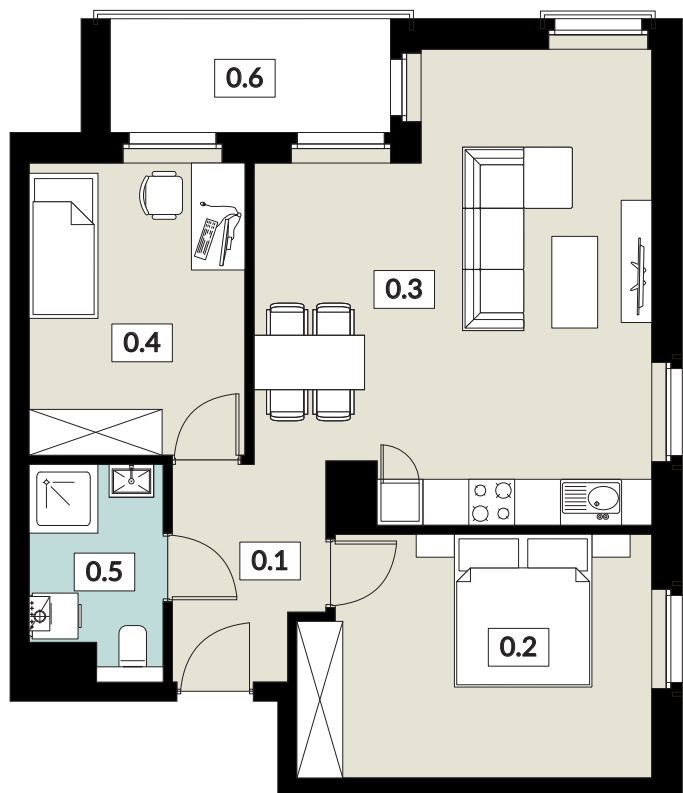

KARTA LOKALU

**16**

POW. UŻYTKOWA **61,62 m<sup>2</sup>**

BUDYNEK 2  
PIĘTRO 1  
POW. BALKONU 5,27 m<sup>2</sup>

**NOWY ŚWIAT**  
APARTAMENTY

0.1 WIATROŁĄP	5,13 m <sup>2</sup>
0.2 POKÓJ	14,01 m <sup>2</sup>
0.3 SALON Z ANEKSEM KUCH.	27,48 m <sup>2</sup>
0.4 POKÓJ	10,60 m <sup>2</sup>
0.5 ŁAZIENKA	4,40 m <sup>2</sup>
0.6 BALKON	5,27 m <sup>2</sup>