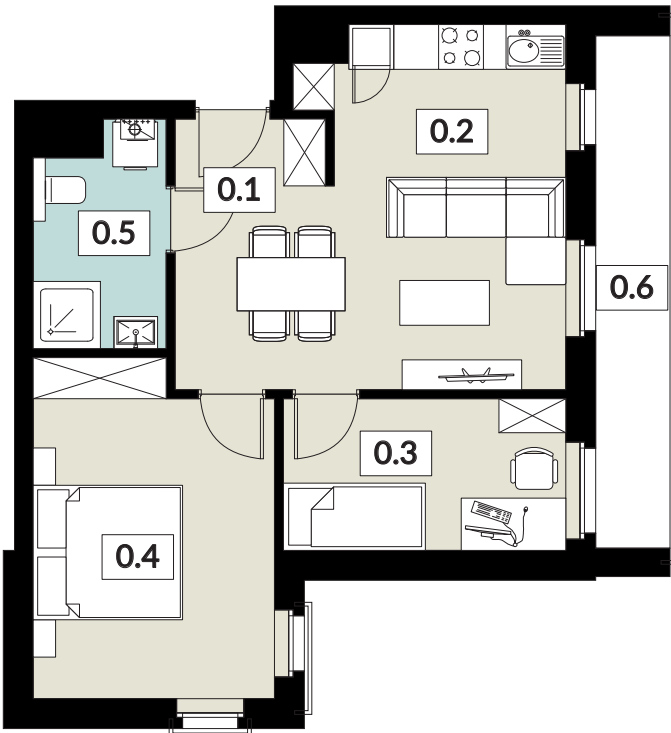

KARTA LOKALU

17

POW. UŻYTKOWA **48,72 m²**

BUDYNEK 2
PIĘTRO 1
POW. BALKONU 6,56 m²

NOWY ŚWIAT
APARTAMENTY

0.1 WIATROŁĄP	1,77 m ²
0.2 SALON Z ANEKSEM KUCH.	20,89 m ²
0.3 POKÓJ	7,50 m ²
0.4 POKÓJ	13,72 m ²
0.5 ŁAZIENKA	4,84 m ²
0.6 BALKON	6,56 m ²