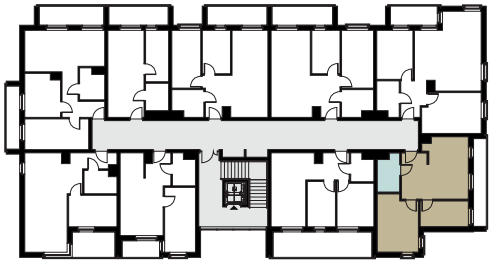

KARTA LOKALU

17

POW. UŻYTKOWA **48,72 m²**

BUDYNEK 2
PIĘTRO 1
POW. BALKONU 6,56 m²

NOWY ŚWIAT
APARTAMENTY

0.1 WIATROŁĄP	1,77 m ²
0.2 SALON Z ANEKSEM KUCH.	20,89 m ²
0.3 POKÓJ	7,50 m ²
0.4 POKÓJ	13,72 m ²
0.5 ŁAZIENKA	4,84 m ²
0.6 BALKON	6,56 m ²