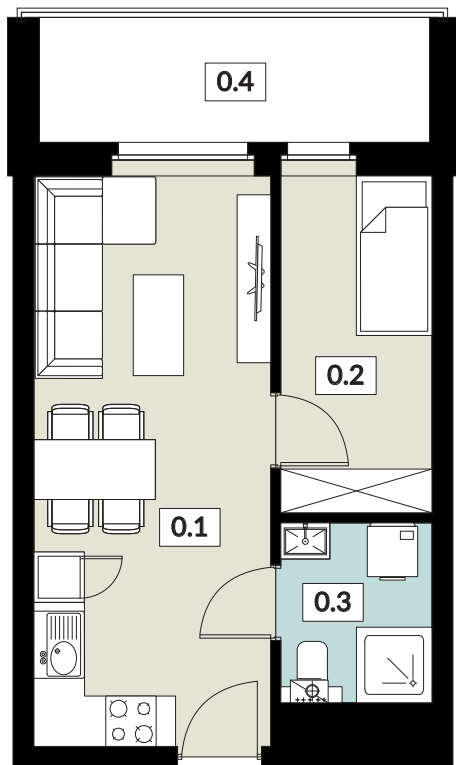

KARTA LOKALU

**22**

POW. UŻYTKOWA **29,66 m<sup>2</sup>**

BUDYNEK 2

PIĘTRO 2

POW. BALKONU 6,69 m<sup>2</sup>

**NOWY ŚWIAT**  
APARTAMENTY

0.1 SALON Z ANEKSEM KUCH. 18,87 m<sup>2</sup>  
0.2 POKÓJ 7,05 m<sup>2</sup>  
0.3 ŁAZIENKA 3,74 m<sup>2</sup>  
0.4 BALKON 6,69 m<sup>2</sup>