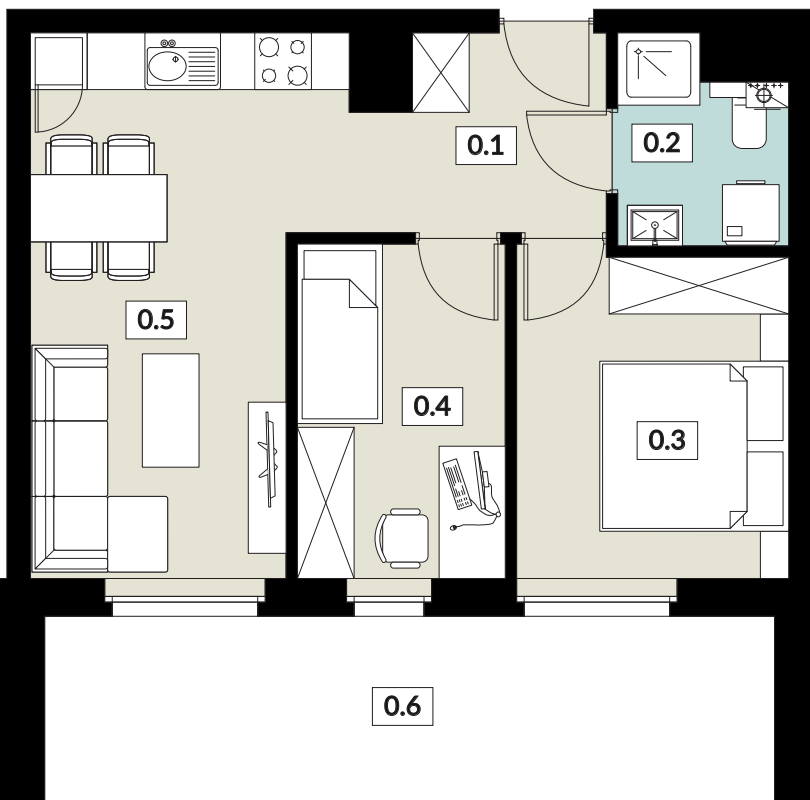

KARTA LOKALU

**36**

POW. UŻYTKOWA **42,67 m<sup>2</sup>**

BUDYNEK 2

PIĘTRO 3

POW. BALKONU 14,99 m<sup>2</sup>

**NOWY ŚWIAT**

APARTAMENTY

0.1 WIATROŁAP	5,09 m <sup>2</sup>
0.2 ŁAZIENKA	3,47 m <sup>2</sup>
0.3 POKÓJ	9,73 m <sup>2</sup>
0.4 POKÓJ	7,62 m <sup>2</sup>
0.5 SALON Z ANEKSEM KUCH.	16,76 m <sup>2</sup>
0.6 BALKON	14,99 m <sup>2</sup>