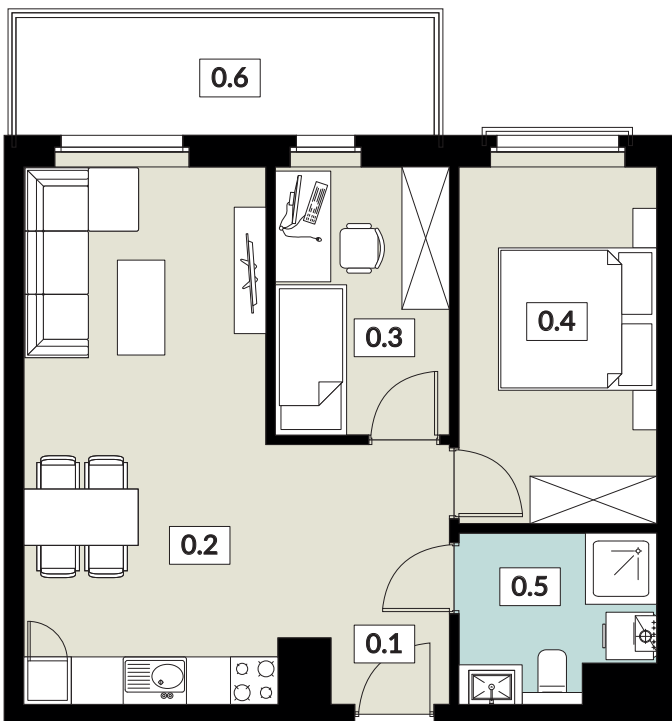

# 42

POW. UŻYTKOWA **50,60 m<sup>2</sup>**

BUDYNEK 2  
PIĘTRO 4  
POW. BALKONU 7,71 m<sup>2</sup>

## NOWY ŚWIAT

APARTAMENTY

0.1 WIATROŁĄP	6,47 m <sup>2</sup>
0.2 SALON Z ANEKSEM KUCH.	20,99 m <sup>2</sup>
0.3 POKÓJ	7,29 m <sup>2</sup>
0.4 POKÓJ	11,07 m <sup>2</sup>
0.5 ŁAZIENKA	4,78 m <sup>2</sup>
0.6 BALKON	7,71 m <sup>2</sup>