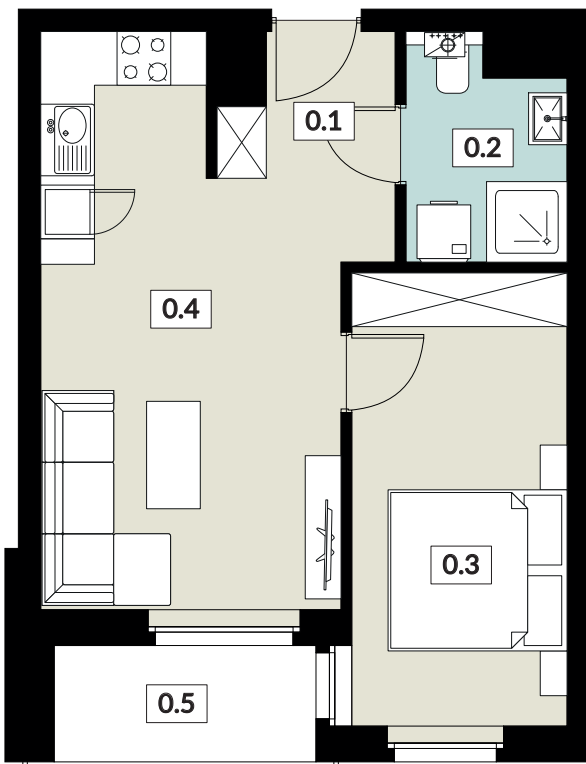

KARTA LOKALU

**1**

POW. UŻYTKOWA **38,18 m<sup>2</sup>**

BUDYNEK 3  
PIĘTRO PRZYZIEMIE  
POW. BALKONU 3,64 m<sup>2</sup>

**NOWY ŚWIAT**  
APARTAMENTY

0.1 WIATROŁAP	4,53 m <sup>2</sup>
0.2 ŁAZIENKA	4,02 m <sup>2</sup>
0.3 POKÓJ	11,95 m <sup>2</sup>
0.4 SALON Z ANEKSEM KUCH.	17,68 m <sup>2</sup>
0.5 BALKON	3,64 m <sup>2</sup>