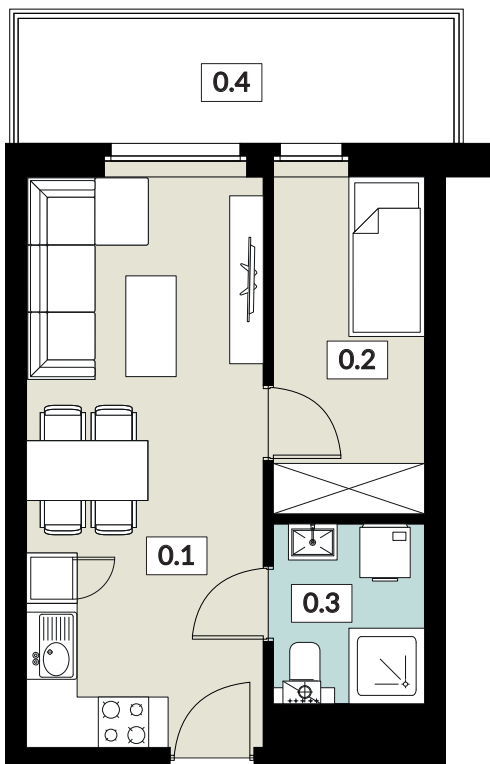

KARTA LOKALU

**4**

POW. UŻYTKOWA **29,66 m<sup>2</sup>**

BUDYNEK 3  
PIĘTRO PRZYZIEMIE  
POW. BALKONU 7,57 m<sup>2</sup>

**NOWY ŚWIAT**  
APARTAMENTY

0.1 SALON Z ANEKSEM KUCH. 18,87 m<sup>2</sup>  
0.2 POKÓJ 7,05 m<sup>2</sup>  
0.3 ŁAZIENKA 3,74 m<sup>2</sup>  
0.4 BALKON 7,57 m<sup>2</sup>