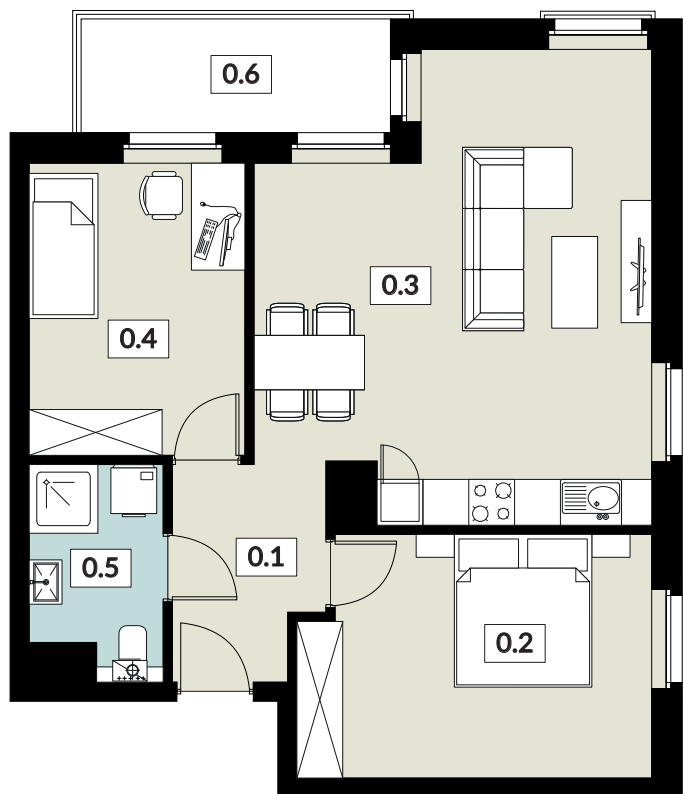

KARTA LOKALU

**7**

POW. UŻYTKOWA **61,69 m<sup>2</sup>**

BUDYNEK 3  
PIĘTRO PRZYZIEMIE  
POW. BALKONU 5,87 m<sup>2</sup>

**NOWY ŚWIAT**  
APARTAMENTY

0.1 WIATROŁAP	5,13 m <sup>2</sup>
0.2 POKÓJ	14,01 m <sup>2</sup>
0.3 SALON Z ANEKSEM KUCH.	27,55 m <sup>2</sup>
0.4 POKÓJ	10,60 m <sup>2</sup>
0.5 ŁAZIENKA	4,40 m <sup>2</sup>
0.6 BALKON	5,87 m <sup>2</sup>