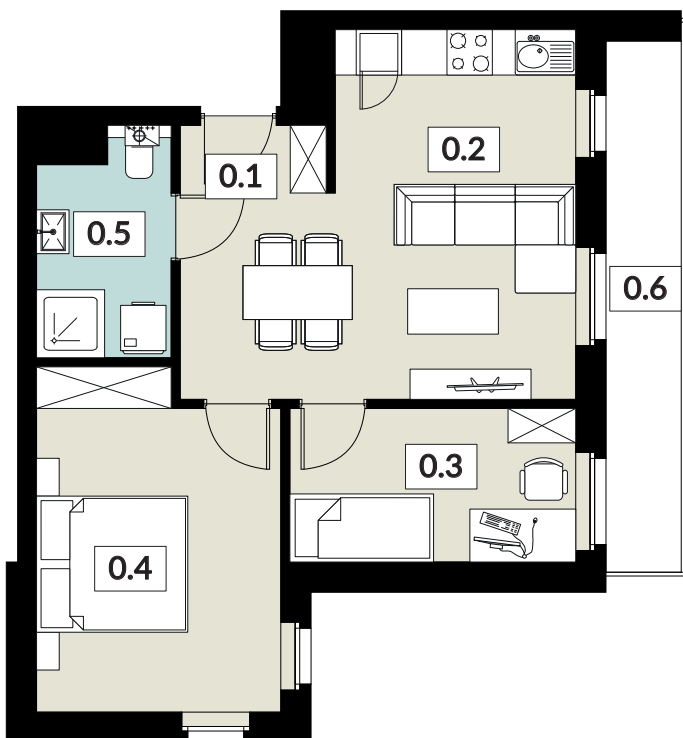

KARTA LOKALU

**8**

POW. UŻYTKOWA **48,60 m<sup>2</sup>**

BUDYNEK 3  
PIĘTRO PRZYZIEMIE  
POW. BALKONU 6,74 m<sup>2</sup>

**NOWY ŚWIAT**  
APARTAMENTY

0.1 WIATROŁAP	1,70 m <sup>2</sup>
0.2 SALON Z ANEKSEM KUCH.	20,84 m <sup>2</sup>
0.3 POKÓJ	7,50 m <sup>2</sup>
0.4 POKÓJ	13,72 m <sup>2</sup>
0.5 ŁAZIENKA	4,84 m <sup>2</sup>
0.6 BALKON	6,74 m <sup>2</sup>