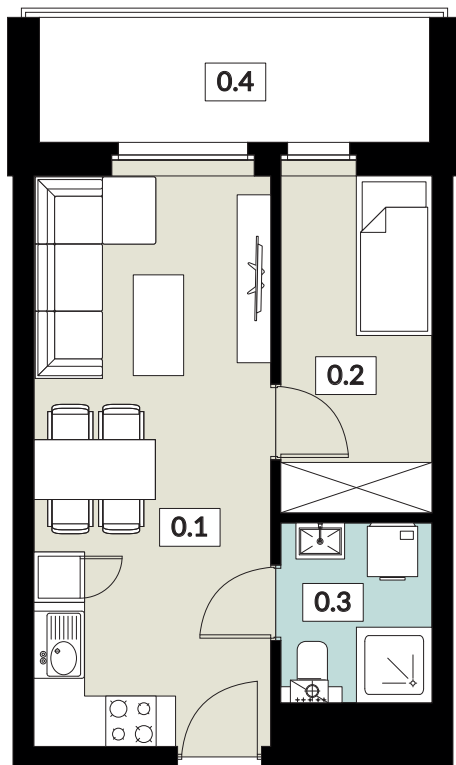

KARTA LOKALU

**13**

POW. UŻYTKOWA **29,66 m<sup>2</sup>**

BUDYNEK 3  
PIĘTRO 1  
POW. BALKONU 6,69 m<sup>2</sup>

**NOWY ŚWIAT**  
APARTAMENTY

0.1 SALON Z ANEKSEM KUCH. 18,87 m<sup>2</sup>  
0.2 POKÓJ 7,05 m<sup>2</sup>  
0.3 ŁAZIENKA 3,74 m<sup>2</sup>  
0.4 BALKON 6,69 m<sup>2</sup>