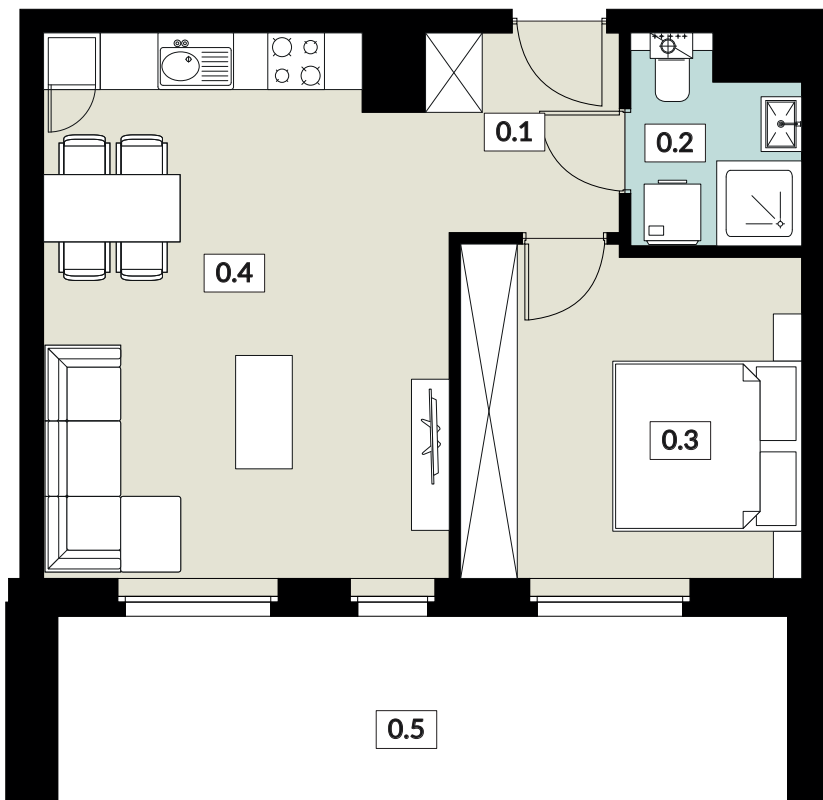

KARTA LOKALU

**18**

POW. UŻYTKOWA **43,44 m<sup>2</sup>**

BUDYNEK 3

PIĘTRO 1

POW. BALKONU 14,99 m<sup>2</sup>

**NOWY ŚWIAT**

APARTAMENTY

0.1 WIATROŁĄP	4,22 m <sup>2</sup>
0.2 ŁAZIENKA	3,47 m <sup>2</sup>
0.3 POKÓJ	12,30 m <sup>2</sup>
0.4 SALON Z ANEKSEM KUCH.	23,45 m <sup>2</sup>
0.5 BALKON	14,99 m <sup>2</sup>

tel: **573 003 433**  
email: [biuro@nowyswiatjarocin.pl](mailto:biuro@nowyswiatjarocin.pl)  
[www.nowyswiatjarocin.pl](http://www.nowyswiatjarocin.pl)