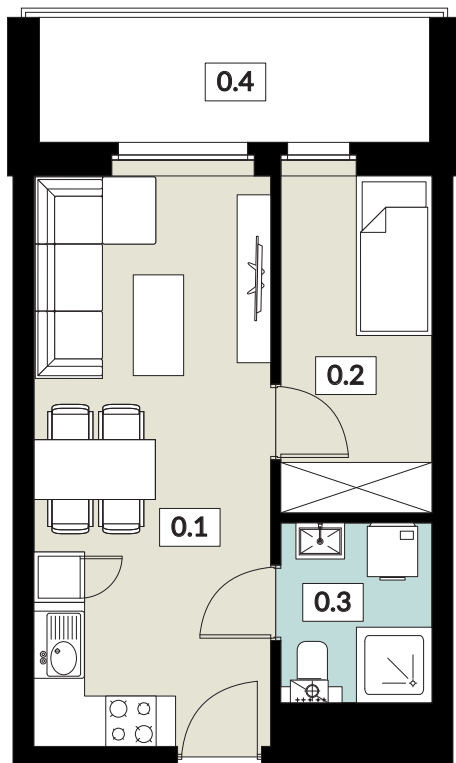

KARTA LOKALU

**22**

POW. UŻYTKOWA **29,66 m<sup>2</sup>**

BUDYNEK 3  
PIĘTRO 2  
POW. BALKONU 6,69 m<sup>2</sup>

**NOWY ŚWIAT**  
APARTAMENTY

0.1 SALON Z ANEKSEM KUCH. 18,87 m<sup>2</sup>  
0.2 POKÓJ 7,05 m<sup>2</sup>  
0.3 ŁAZIENKA 3,74 m<sup>2</sup>  
0.4 BALKON 6,69 m<sup>2</sup>