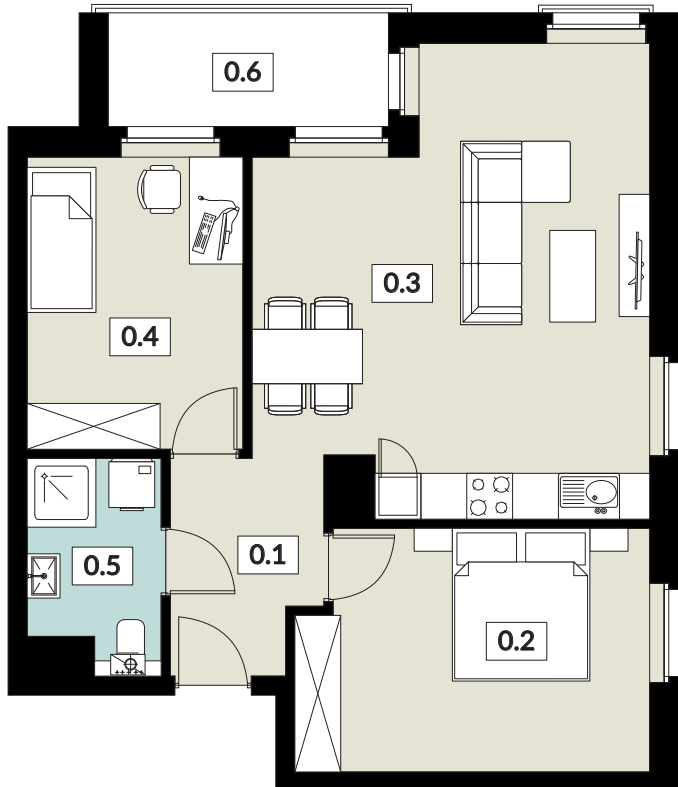

KARTA LOKALU

**25**

POW. UŻYTKOWA **61,69 m<sup>2</sup>**

BUDYNEK 3  
PIĘTRO 2  
POW. BALKONU 5,27 m<sup>2</sup>

**NOWY ŚWIAT**  
APARTAMENTY

0.1 WIATROŁAP	5,13 m <sup>2</sup>
0.2 POKÓJ	14,01 m <sup>2</sup>
0.3 SALON Z ANEKSEM KUCH.	27,55 m <sup>2</sup>
0.4 POKÓJ	10,60 m <sup>2</sup>
0.5 ŁAZIENKA	4,40 m <sup>2</sup>
0.6 BALKON	5,27 m <sup>2</sup>