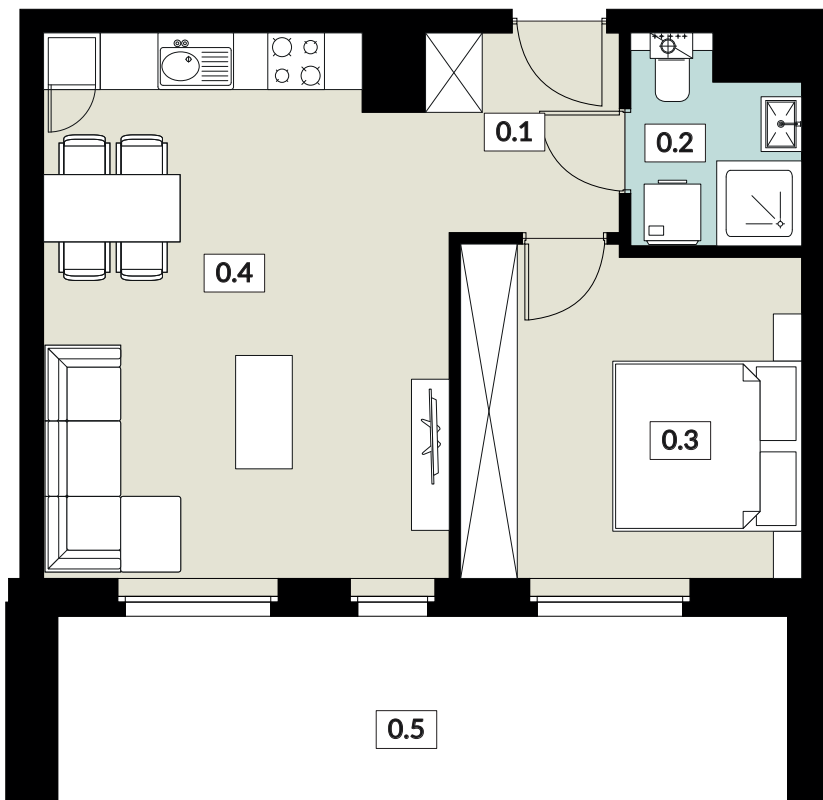

KARTA LOKALU

27

POW. UŻYTKOWA **43,44 m²**

BUDYNEK 3

PIĘTRO 2

POW. BALKONU 14,99 m²

NOWY ŚWIAT

APARTAMENTY

| | |
|---------------------------|----------------------|
| 0.1 WIATROŁĄP | 4,22 m ² |
| 0.2 ŁAZIENKA | 3,47 m ² |
| 0.3 POKÓJ | 12,30 m ² |
| 0.4 SALON Z ANEKSEM KUCH. | 23,45 m ² |
| 0.5 BALKON | 14,99 m ² |