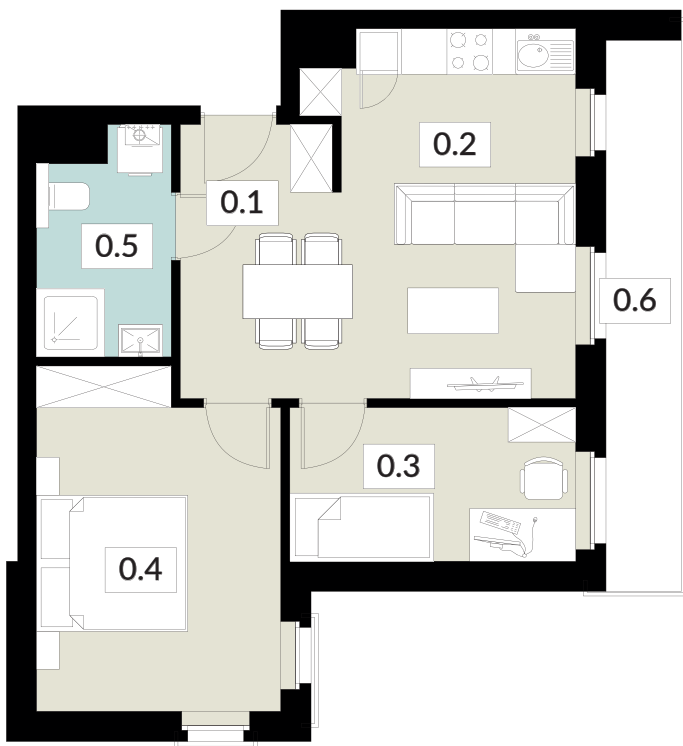

KARTA LOKALU

24

POW. UŻYTKOWA **50,60 m²**

BUDYNEK 2
PIĘTRO 2
POW. BALKONU 7,71 m²

NOWY ŚWIAT
APARTAMENTY

0.1 WIATROŁAP	6,47 m ²
0.2 SALON Z ANEKSEM KUCH.	20,99 m ²
0.3 POKÓJ	7,29 m ²
0.4 POKÓJ	11,07 m ²
0.5 ŁAZIENKA	4,78 m ²
0.6 BALKON	7,71 m ²

tel: **573 003 433**
email: biuro@nowywiatjarocin.pl
www.nowywiatjarocin.pl

KARTA LOKALU

25

POW. UŻYTKOWA **61,62 m²**

BUDYNEK 2
PIĘTRO 2
POW. BALKONU 5,27 m²

NOWY ŚWIAT
APARTAMENTY

0.1 WIATROŁAP	5,13 m ²
0.2 POKÓJ	14,01 m ²
0.3 SALON Z ANEKSEM KUCH.	27,48 m ²
0.4 POKÓJ	10,60 m ²
0.5 ŁAZIENKA	4,40 m ²
0.6 BALKON	5,27 m ²

tel: **573 003 433**
email: biuro@nowyswiatjarocin.pl
www.nowyswiatjarocin.pl

KARTA LOKALU

26

POW. UŻYTKOWA **48,72 m²**

BUDYNEK 2
PIĘTRO 2
POW. BALKONU 6,96 m²

NOWY ŚWIAT
APARTAMENTY

0.1 WIATROŁAP	1,77 m ²
0.2 SALON Z ANEKSEM KUCH.	20,89 m ²
0.3 POKÓJ	7,50 m ²
0.4 POKÓJ	13,72 m ²
0.5 ŁAZIENKA	4,84 m ²
0.6 BALKON	6,96 m ²

APARTAMENTY

0.1 WIATROŁAP	5,09 m ²
0.2 ŁAZIENKA	3,47 m ²
0.3 POKÓJ	9,73 m ²
0.4 POKÓJ	7,62 m ²
0.5 SALON Z ANEKSEM KUCH.	16,76 m ²
0.6 BALKON	14,99 m ²

tel: **573 003 433**
email: biuro@nowyswiatjarocin.pl
www.nowyswiatjarocin.pl