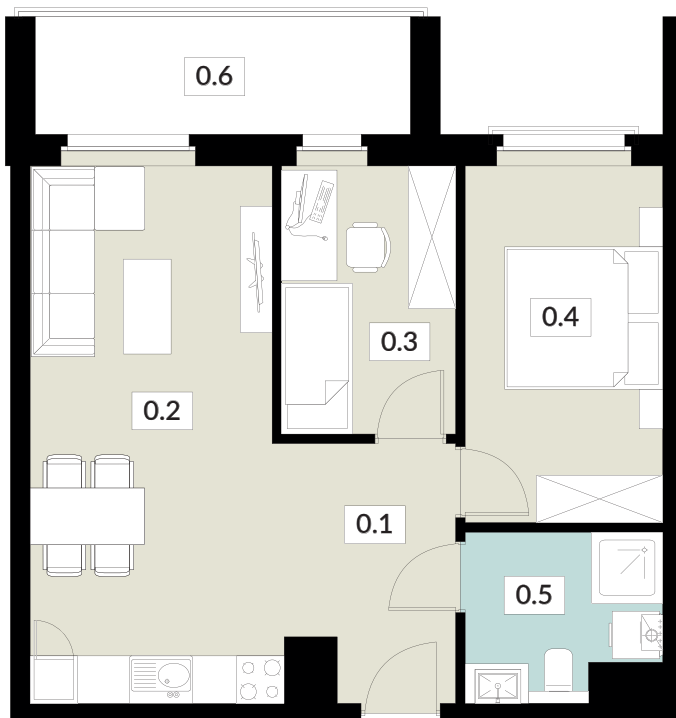

0.1 SALON Z ANEKSEM KUCH. 18,87 m²
0.2 POKÓJ 7,05 m²
0.3 ŁAZIENKA 3,74 m²
0.4 BALKON 6,69 m²

tel: **573 003 433**

email: biuro@nowyswiatjarocin.pl

www.nowyswiatjarocin.pl

KARTA LOKALU

14

POW. UŻYTKOWA **47,21 m²**

BUDYNEK 2
PIĘTRO 1
POW. BALKONU 6,74 m²

NOWY ŚWIAT
APARTAMENTY

0.1 WIATROŁAP	6,09 m ²
0.2 ŁAZIENKA	4,78 m ²
0.3 POKÓJ	9,99 m ²
0.4 POKÓJ	7,29 m ²
0.5 SALON Z ANEKSEM KUCH.	19,06 m ²
0.6 BALKON	6,74 m ²

tel: **573 003 433**
email: biuro@nowyswiatjarocin.pl
www.nowyswiatjarocin.pl

KARTA LOKALU

15

POW. UŻYTKOWA **50,60 m²**

BUDYNEK 2
PIĘTRO 1
POW. BALKONU 6,83 m²

NOWY ŚWIAT
APARTAMENTY

0.1 WIATROŁAP	6,47 m ²
0.2 SALON Z ANEKSEM KUCH.	20,99 m ²
0.3 POKÓJ	7,29 m ²
0.4 POKÓJ	11,07 m ²
0.5 ŁAZIENKA	4,78 m ²
0.6 BALKON	6,83 m ²

APARTAMENTY

0.1 WIATROŁAP	5,13 m ²
0.2 POKÓJ	14,01 m ²
0.3 SALON Z ANEKSEM KUCH.	27,48 m ²
0.4 POKÓJ	10,60 m ²
0.5 ŁAZIENKA	4,40 m ²
0.6 BALKON	5,27 m ²

tel: **573 003 433**
email: biuro@nowyswiatjarocin.pl
www.nowyswiatjarocin.pl