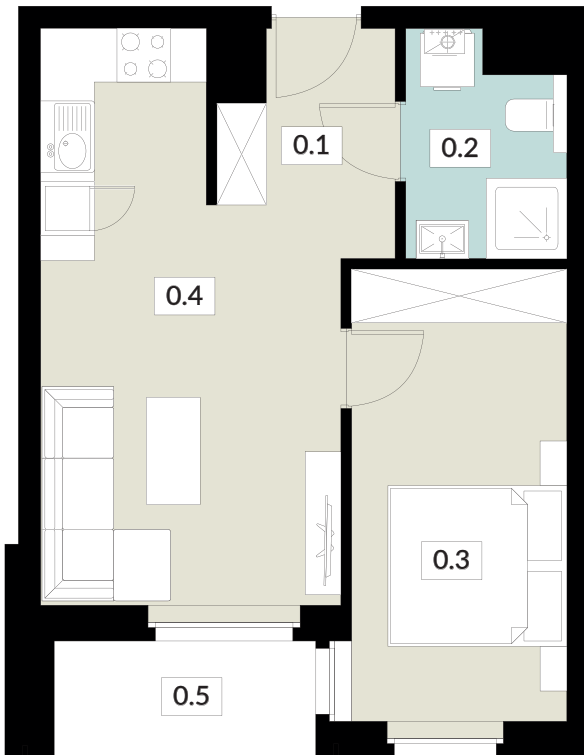

NOWY ŚWIAT
APARTAMENTY

NOWY ŚWIAT
APARTAMENTY

Parter

KARTA LOKALU

1

POW. UŻYTKOWA **38,13 m²**

BUDYNEK 2
PIĘTRO PRZYZIEMIE
POW. BALKONU 3,64 m²

NOWY ŚWIAT
APARTAMENTY

0.1 WIATROŁAP	3,41 m ²
0.2 ŁAZIENKA	4,02 m ²
0.3 POKÓJ	11,95 m ²
0.4 SALON Z ANEKSEM KUCH.	18,75 m ²
0.5 BALKON	3,64 m ²

tel: **573 003 433**
email: biuro@nowyswiatjarocin.pl
www.nowyswiatjarocin.pl

KARTA LOKALU

2

POW. UŻYTKOWA **44,91 m²**

BUDYNEK 2
PIĘTRO PRZYZIEMIE
POW. BALKONU 6,41 m²

NOWY ŚWIAT
APARTAMENTY

0.1 WIATROŁAP	6,64 m ²
0.2 ŁAZIENKA	4,23 m ²
0.3 POKÓJ	9,09 m ²
0.4 SALON Z ANEKSEM KUCH.	24,95 m ²
0.5 BALKON	6,41m ²