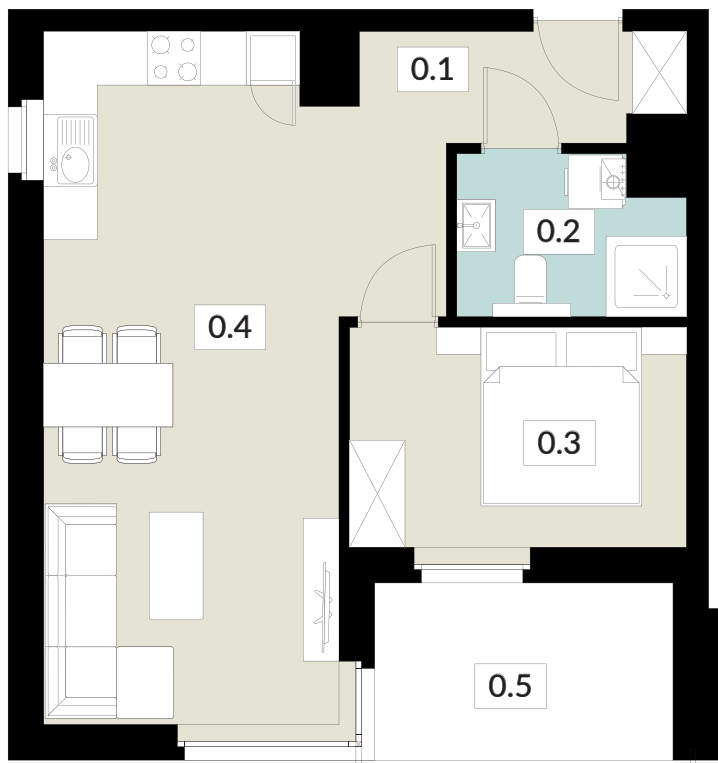

0.1 WIATROŁAP	3,41 m ²
0.2 ŁAZIENKA	4,02 m ²
0.3 POKÓJ	11,95 m ²
0.4 SALON Z ANEKSEM KUCH.	18,75 m ²
0.5 BALKON	3,64 m ²

tel: **573 003 433**
email: biuro@nowyswiatjarocin.pl
www.nowyswiatjarocin.pl

KARTA LOKALU

11

POW. UŻYTKOWA **44,91 m²**

BUDYNEK 2
PIĘTRO 1
POW. BALKONU 6,41 m²

NOWY ŚWIAT
APARTAMENTY

0.1 WIATROŁAP	6,64 m ²
0.2 ŁAZIENKA	4,23 m ²
0.3 POKÓJ	9,09 m ²
0.4 SALON Z ANEKSEM KUCH.	24,95 m ²
0.5 BALKON	6,41m ²