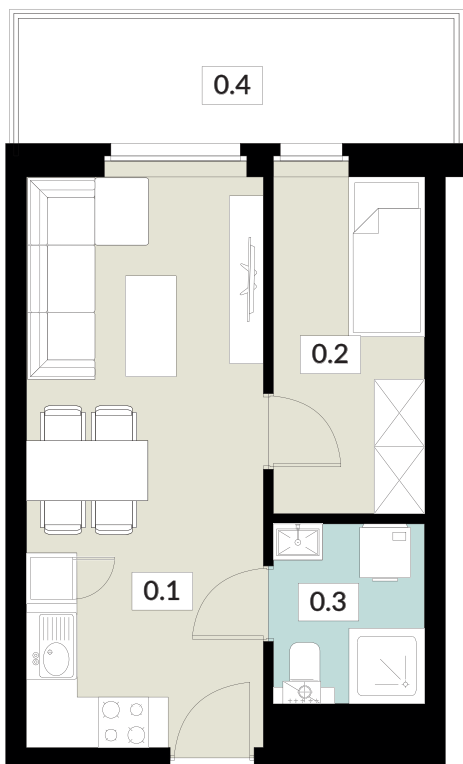

tel: **573 003 433**
email: biuro@nowywiatjarocin.pl
www.nowywiatjarocin.pl

KARTA LOKALU

3

POW. UŻYTKOWA **51,87 m²**

BUDYNEK 2
PIĘTRO PRZYZIEMIE
POW. BALKONU 8,17 m²

NOWY ŚWIAT
APARTAMENTY

0.1 WIATROŁAP	2,83 m ²
0.2 POKÓJ	11,36 m ²
0.3 SALON Z ANEKSEM KUCH.	33,44 m ²
0.4 ŁAZIENKA	4,24 m ²
0.5 BALKON	8,17 m ²

tel: **573 003 433**
email: biuro@nowyswiatjarocin.pl
www.nowyswiatjarocin.pl

KARTA LOKALU

4

POW. UŻYTKOWA **29,66 m²**

BUDYNEK 2
PIĘTRO PRZYZIEMIE
POW. BALKONU 7,57 m²

NOWY ŚWIAT
APARTAMENTY

0.1 SALON Z ANEKSEM KUCH. 18,87 m²
0.2 POKÓJ 7,05 m²
0.3 ŁAZIENKA 3,74 m²
0.4 BALKON 7,57 m²

0.1 WIATROŁĄP	6,09 m ²
0.2 ŁAZIENKA	4,78 m ²
0.3 POKÓJ	9,99 m ²
0.4 POKÓJ	7,29 m ²
0.5 SALON Z ANEKSEM KUCH.	19,06 m ²
0.6 BALKON	7,63 m ²

tel: **573 003 433**
email: biuro@nowyswiatjarocin.pl
www.nowyswiatjarocin.pl

KARTA LOKALU

6

POW. UŻYTKOWA **50,60 m²**

BUDYNEK 2
PIĘTRO PRZYZIEMIE
POW. BALKONU 7,63 m²

NOWY ŚWIAT
APARTAMENTY

0.1 WIATROŁAP	6,47 m ²
0.2 SALON Z ANEKSEM KUCH.	20,99 m ²
0.3 POKÓJ	7,29 m ²
0.4 POKÓJ	11,07 m ²
0.5 ŁAZIENKA	4,78 m ²
0.6 BALKON	7,63 m ²