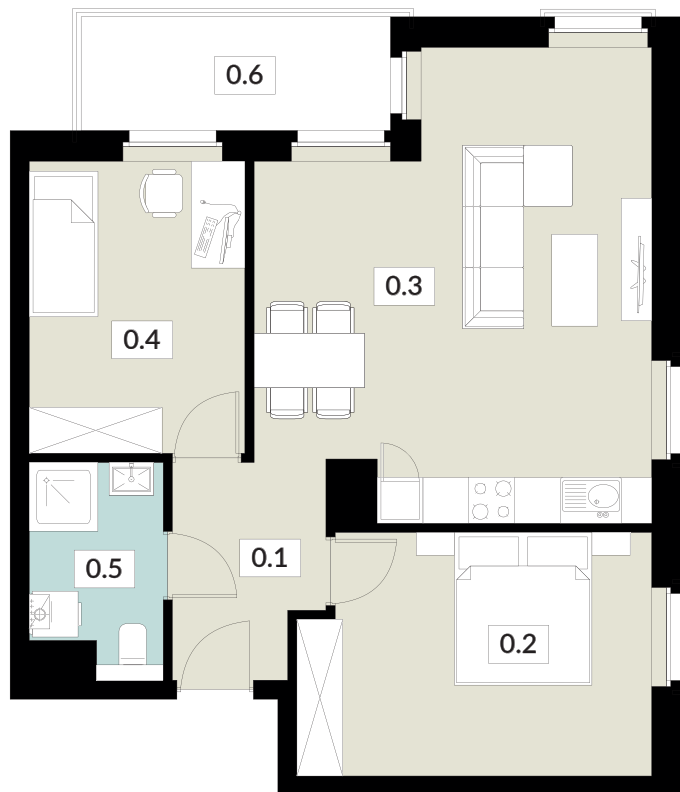

0.1 WIATROŁĄP	6,09 m ²
0.2 ŁAZIENKA	4,78 m ²
0.3 POKÓJ	9,99 m ²
0.4 POKÓJ	7,29 m ²
0.5 SALON Z ANEKSEM KUCH.	19,06 m ²
0.6 BALKON	7,63 m ²

tel: **573 003 433**
email: biuro@nowyswiatjarocin.pl
www.nowyswiatjarocin.pl

KARTA LOKALU

6

POW. UŻYTKOWA **50,60 m²**

BUDYNEK 2
PIĘTRO PRZYZIEMIE
POW. BALKONU 7,63 m²

NOWY ŚWIAT
APARTAMENTY

0.1 WIATROŁAP	6,47 m ²
0.2 SALON Z ANEKSEM KUCH.	20,99 m ²
0.3 POKÓJ	7,29 m ²
0.4 POKÓJ	11,07 m ²
0.5 ŁAZIENKA	4,78 m ²
0.6 BALKON	7,63 m ²

tel: **573 003 433**
email: biuro@nowyswiatjarocin.pl
www.nowyswiatjarocin.pl

KARTA LOKALU

7

POW. UŻYTKOWA **61,62 m²**

BUDYNEK 2
PIĘTRO PRZYZIEMIE
POW. BALKONU 5,87 m²

NOWY ŚWIAT
APARTAMENTY

0.1 WIATROŁĄP	5,13 m ²
0.2 POKÓJ	14,01 m ²
0.3 SALON Z ANEKSEM KUCH.	27,48 m ²
0.4 POKÓJ	10,60 m ²
0.5 ŁAZIENKA	4,40 m ²
0.6 BALKON	5,87 m ²