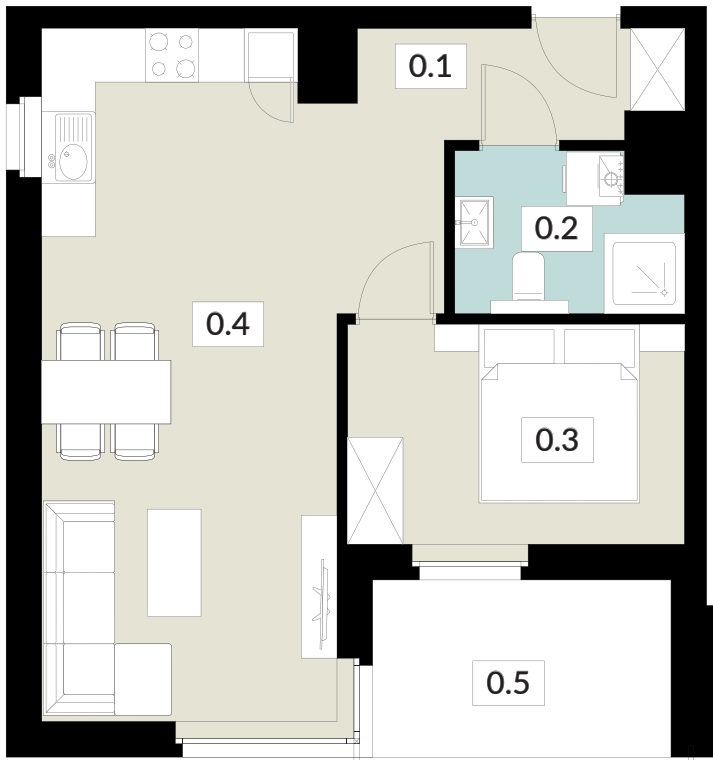

NOWY ŚWIAT

APARTAMENTY

0.1 WIATROŁAP	3,41 m ²
0.2 ŁAZIENKA	4,02 m ²
0.3 POKÓJ	11,95 m ²
0.4 SALON Z ANEKSEM KUCH.	18,75 m ²
0.5 BALKON	3,64 m ²

tel: **573 003 433**

email: biuro@nowyswiatjarocin.pl

www.nowyswiatjarocin.pl

KARTA LOKALU

29

POW. UŻYTKOWA **44,91 m²**

BUDYNEK 2
PIĘTRO 3
POW. BALKONU 6,41 m²

NOWY ŚWIAT
APARTAMENTY

0.1 WIATROŁAP	6,64 m ²
0.2 ŁAZIENKA	4,23 m ²
0.3 POKÓJ	9,09 m ²
0.4 SALON Z ANEKSEM KUCH.	24,95 m ²
0.5 BALKON	6,41m ²

APARTAMENTY

0.1 WIATROŁĄP	4,03 m ²
0.2 POKÓJ	11,76 m ²
0.3 POKÓJ	9,40 m ²
0.4 SALON Z ANEKSEM KUCH.	21,88 m ²
0.5 ŁAZIENKA	4,24 m ²
0.6 BALKON	8,17 m ²
0.7 BALKON	4,98 m ²

tel: **573 003 433**
email: biuro@nowyswiatjarocin.pl
www.nowyswiatjarocin.pl