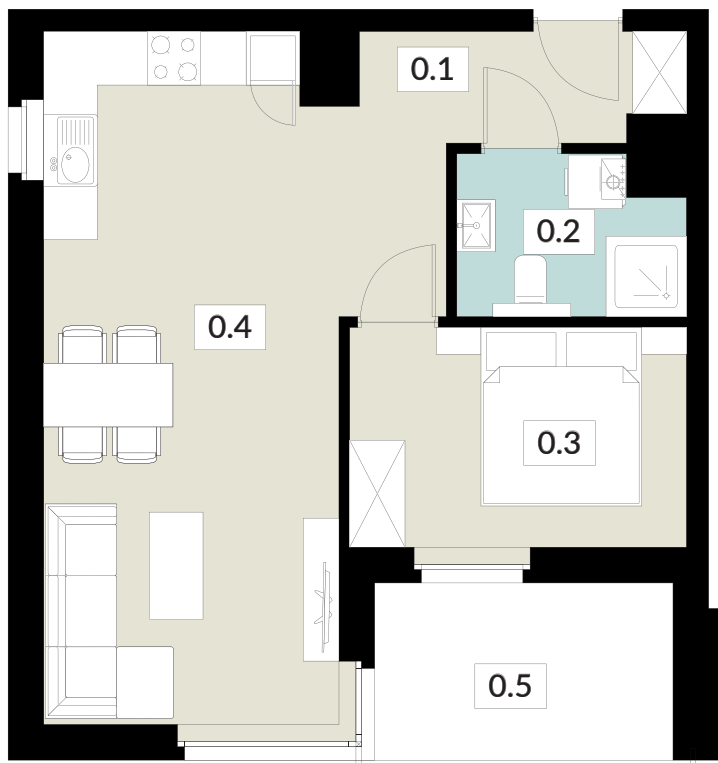

0.1 WIATROŁAP	3,41 m ²
0.2 ŁAZIENKA	4,02 m ²
0.3 POKÓJ	11,95 m ²
0.4 SALON Z ANEKSEM KUCH.	18,75 m ²
0.5 BALKON	3,64 m ²

tel: **573 003 433**
email: biuro@nowyswiatjarocin.pl
www.nowyswiatjarocin.pl

KARTA LOKALU

20

POW. UŻYTKOWA **44,91 m²**

BUDYNEK 2

PIĘTRO 2

POW. BALKONU 6,41 m²

NOWY ŚWIAT

APARTAMENTY

0.1 WIATROŁAP	6,64 m ²
0.2 ŁAZIENKA	4,23 m ²
0.3 POKÓJ	9,09 m ²
0.4 SALON Z ANEKSEM KUCH.	24,95 m ²
0.5 BALKON	6,41m ²

tel: **573 003 433**
email: biuro@nowywiatjarocin.pl
www.nowywiatjarocin.pl

KARTA LOKALU

21

POW. UŻYTKOWA **51,31 m²**

BUDYNEK 2
PIĘTRO 2
POW. BALKONÓW 13,09 m²

NOWY ŚWIAT
APARTAMENTY

0.1 WIATROŁAP	4,03 m ²
0.2 POKÓJ	11,76 m ²
0.3 POKÓJ	9,40 m ²
0.4 SALON Z ANEKSEM KUCH.	21,88 m ²
0.5 ŁAZIENKA	4,24 m ²
0.6 BALKON	7,28 m ²
0.7 BALKON	5,81 m ²