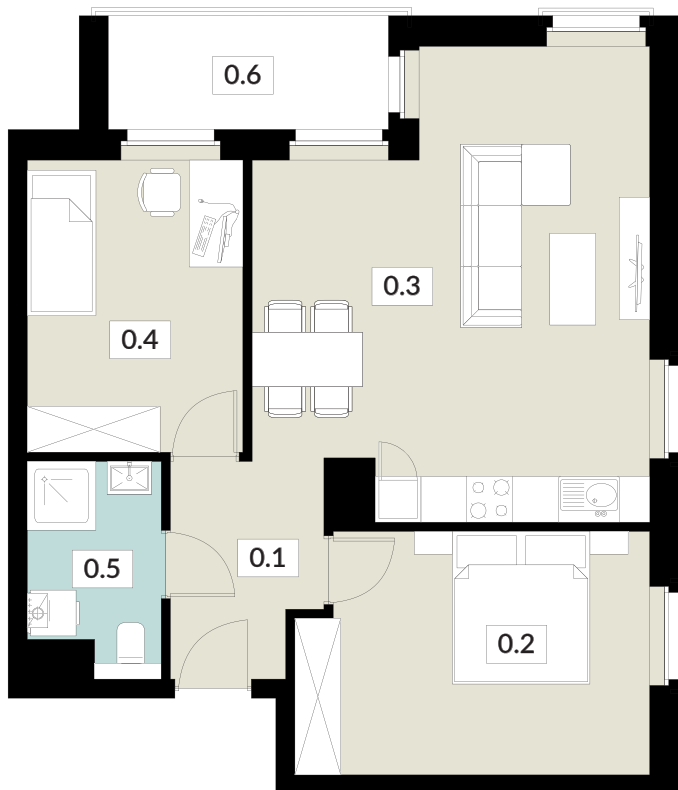

KARTA LOKALU

33

POW. UŻYTKOWA **50,60 m²**

BUDYNEK 2

PIĘTRO 3

POW. BALKONU 6,83 m²

NOWY ŚWIAT

APARTAMENTY

0.1 WIATROŁAP	6,47 m ²
0.2 SALON Z ANEKSEM KUCH.	20,99 m ²
0.3 POKÓJ	7,29 m ²
0.4 POKÓJ	11,07 m ²
0.5 ŁAZIENKA	4,78 m ²
0.6 BALKON	6,83 m ²

tel: **573 003 433**

email: biuro@nowywiatjarocin.pl

www.nowywiatjarocin.pl

KARTA LOKALU

34

POW. UŻYTKOWA **61,62 m²**

BUDYNEK 2

PIĘTRO 3

POW. BALKONU 5,27 m²

NOWY ŚWIAT

APARTAMENTY

0.1 WIATROŁAP	5,13 m ²
0.2 POKÓJ	14,01 m ²
0.3 SALON Z ANEKSEM KUCH.	27,48 m ²
0.4 POKÓJ	10,60 m ²
0.5 ŁAZIENKA	4,40 m ²
0.6 BALKON	5,27 m ²

tel: **573 003 433**
email: biuro@nowyswiatjarocin.pl
www.nowyswiatjarocin.pl