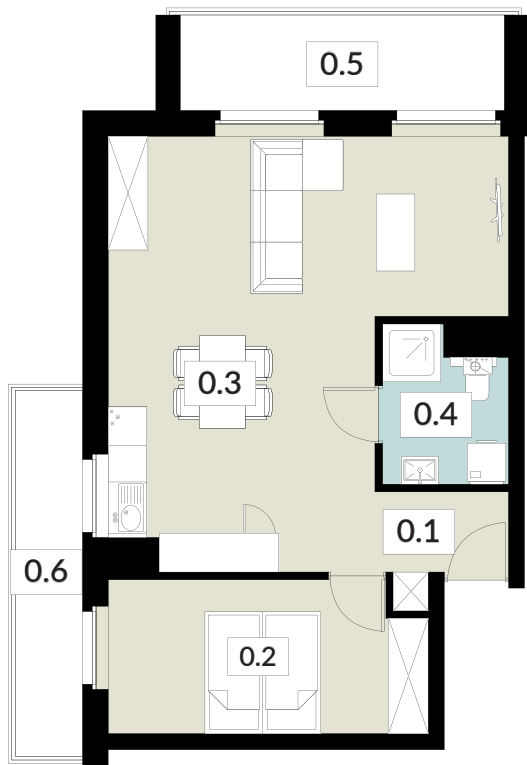

www.nowyswiatjarocin.pl

KARTA LOKALU

38

POW. UŻYTKOWA **44,91 m²**

BUDYNEK 2
PIĘTRO 4
POW. BALKONU 6,41 m²

NOWY ŚWIAT
APARTAMENTY

0.1 WIATROŁAP	6,64 m ²
0.2 ŁAZIENKA	4,23 m ²
0.3 POKÓJ	9,09 m ²
0.4 SALON Z ANEKSEM KUCH.	24,95 m ²
0.5 BALKON	6,41m ²

APARTAMENTY

0.1 WIATROŁAP	2,83 m ²
0.2 POKÓJ	11,36 m ²
0.3 SALON Z ANEKSEM KUCH.	33,44 m ²
0.4 ŁAZIENKA	4,24 m ²
0.5 BALKON	7,28 m ²
0.6 BALKON	5,81 m ²

tel: **573 003 433**
email: biuro@nowywiatjarocin.pl
www.nowywiatjarocin.pl