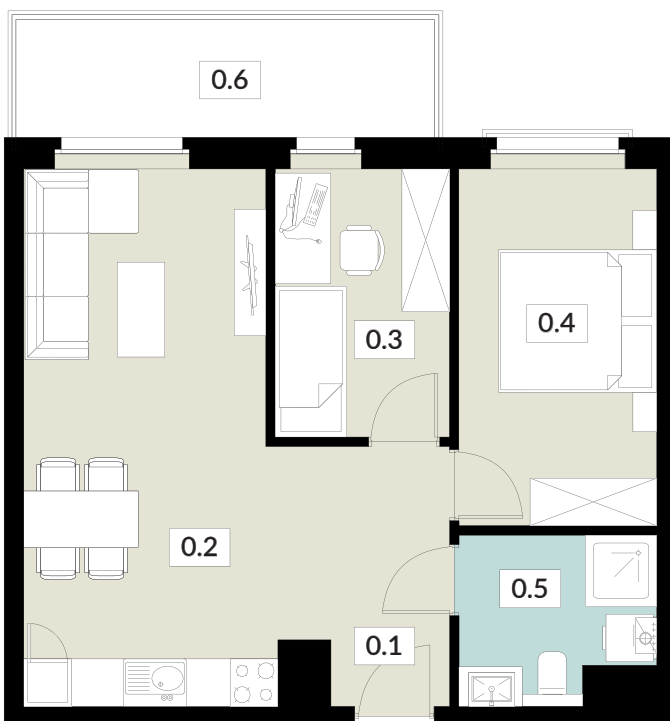

KARTA LOKALU

41

POW. UŻYTKOWA **47,21 m²**

BUDYNEK 2
PIĘTRO 4
POW. BALKONU 7,63 m²

NOWY ŚWIAT

APARTAMENTY

0.1 WIATROŁĄP	6,09 m ²
0.2 ŁAZIENKA	4,78 m ²
0.3 POKÓJ	9,99 m ²
0.4 POKÓJ	7,29 m ²
0.5 SALON Z ANEKSEM KUCH.	19,06 m ²
0.6 BALKON	7,63 m ²

tel: **573 003 433**
email: biuro@nowyswiatjarocin.pl
www.nowyswiatjarocin.pl

KARTA LOKALU

42

POW. UŻYTKOWA **50,60 m²**

BUDYNEK 2
PIĘTRO 4
POW. BALKONU 7,71 m²

NOWY ŚWIAT
APARTAMENTY

0.1 WIATROŁAP	6,47 m ²
0.2 SALON Z ANEKSEM KUCH.	20,99 m ²
0.3 POKÓJ	7,29 m ²
0.4 POKÓJ	11,07 m ²
0.5 ŁAZIENKA	4,78 m ²
0.6 BALKON	7,71 m ²

tel: **573 003 433**
email: biuro@nowyswiatjarocin.pl
www.nowyswiatjarocin.pl

KARTA LOKALU

43

POW. UŻYTKOWA **61,62 m²**

BUDYNEK 2
PIĘTRO 4
POW. BALKONU 5,87 m²

NOWY ŚWIAT
APARTAMENTY

0.1 WIATROŁĄP	5,13 m ²
0.2 POKÓJ	14,01 m ²
0.3 SALON Z ANEKSEM KUCH.	27,48 m ²
0.4 POKÓJ	10,60 m ²
0.5 ŁAZIENKA	4,40 m ²
0.6 BALKON	5,87 m ²