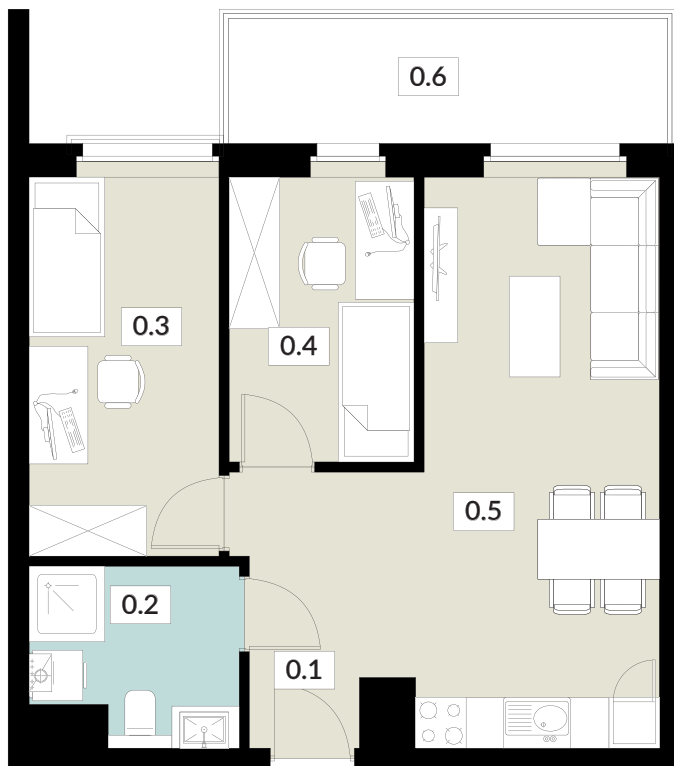

APARTAMENTY

0.1 WIATROŁAP	2,83 m ²
0.2 POKÓJ	11,36 m ²
0.3 SALON Z ANEKSEM KUCH.	33,44 m ²
0.4 ŁAZIENKA	4,24 m ²
0.5 BALKON	7,28 m ²
0.6 BALKON	5,81 m ²

tel: **573 003 433**
email: biuro@nowywiatjarocin.pl
www.nowywiatjarocin.pl

KARTA LOKALU

40

POW. UŻYTKOWA **29,66 m²**

BUDYNEK 2
PIĘTRO 4
POW. BALKONU 6,69 m²

NOWY ŚWIAT

APARTAMENTY

0.1 SALON Z ANEKSEM KUCH. 18,87 m²
0.2 POKÓJ 7,05 m²
0.3 ŁAZIENKA 3,74 m²
0.4 BALKON 6,69 m²

tel: **573 003 433**
email: biuro@nowyswiatjarocin.pl
www.nowyswiatjarocin.pl

KARTA LOKALU

41

POW. UŻYTKOWA **47,21 m²**

BUDYNEK 2
PIĘTRO 4
POW. BALKONU 7,63 m²

NOWY ŚWIAT

APARTAMENTY

0.1 WIATROŁĄP	6,09 m ²
0.2 ŁAZIENKA	4,78 m ²
0.3 POKÓJ	9,99 m ²
0.4 POKÓJ	7,29 m ²
0.5 SALON Z ANEKSEM KUCH.	19,06 m ²
0.6 BALKON	7,63 m ²

tel: **573 003 433**
email: biuro@nowyswiatjarocin.pl
www.nowyswiatjarocin.pl

KARTA LOKALU

42

POW. UŻYTKOWA **50,60 m²**

BUDYNEK 2
PIĘTRO 4
POW. BALKONU 7,71 m²

NOWY ŚWIAT
APARTAMENTY

0.1 WIATROŁAP	6,47 m ²
0.2 SALON Z ANEKSEM KUCH.	20,99 m ²
0.3 POKÓJ	7,29 m ²
0.4 POKÓJ	11,07 m ²
0.5 ŁAZIENKA	4,78 m ²
0.6 BALKON	7,71 m ²