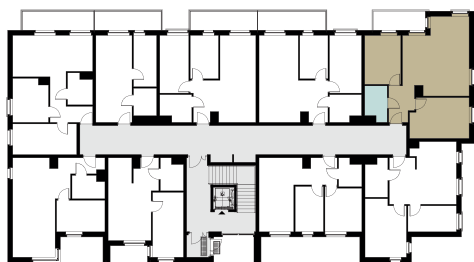

tel: **573 003 433**
email: biuro@nowyswiatjarocin.pl
www.nowyswiatjarocin.pl

KARTA LOKALU

7

POW. UŻYTKOWA **61,62 m²**

BUDYNEK 2
PIĘTRO PRZYZIEMIE
POW. BALKONU 5,87 m²

NOWY ŚWIAT
APARTAMENTY

0.1 WIATROŁĄP	5,13 m ²
0.2 POKÓJ	14,01 m ²
0.3 SALON Z ANEKSEM KUCH.	27,48 m ²
0.4 POKÓJ	10,60 m ²
0.5 ŁAZIENKA	4,40 m ²
0.6 BALKON	5,87 m ²