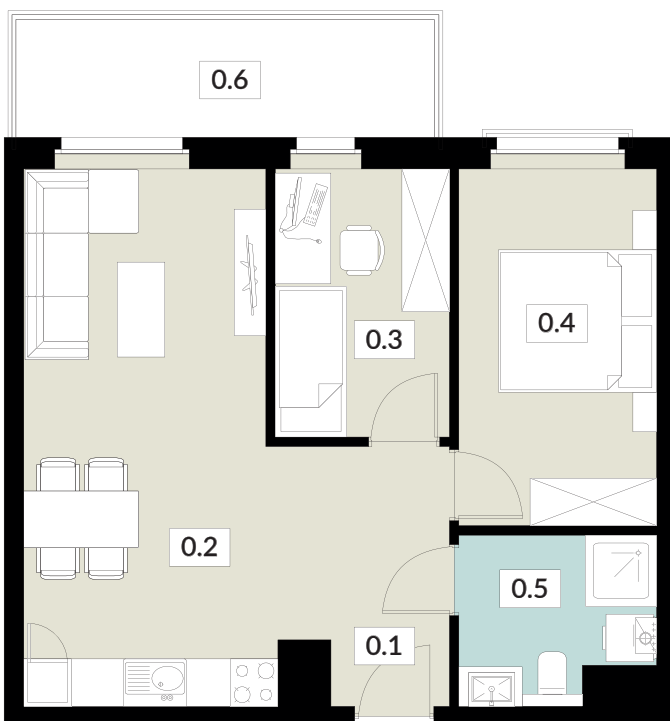

0.1 WIATROŁĄP	6,09 m ²
0.2 ŁAZIENKA	4,78 m ²
0.3 POKÓJ	9,99 m ²
0.4 POKÓJ	7,29 m ²
0.5 SALON Z ANEKSEM KUCH.	19,06 m ²
0.6 BALKON	7,63 m ²

tel: **573 003 433**
email: biuro@nowyswiatjarocin.pl
www.nowyswiatjarocin.pl

KARTA LOKALU

6

POW. UŻYTKOWA **50,60 m²**

BUDYNEK 2
PIĘTRO PRZYZIEMIE
POW. BALKONU 7,63 m²

NOWY ŚWIAT
APARTAMENTY

0.1 WIATROŁAP	6,47 m ²
0.2 SALON Z ANEKSEM KUCH.	20,99 m ²
0.3 POKÓJ	7,29 m ²
0.4 POKÓJ	11,07 m ²
0.5 ŁAZIENKA	4,78 m ²
0.6 BALKON	7,63 m ²

tel: **573 003 433**
email: biuro@nowyswiatjarocin.pl
www.nowyswiatjarocin.pl

KARTA LOKALU

7

POW. UŻYTKOWA **61,62 m²**

BUDYNEK 2
PIĘTRO PRZYZIEMIE
POW. BALKONU 5,87 m²

NOWY ŚWIAT
APARTAMENTY

0.1 WIATROŁĄP	5,13 m ²
0.2 POKÓJ	14,01 m ²
0.3 SALON Z ANEKSEM KUCH.	27,48 m ²
0.4 POKÓJ	10,60 m ²
0.5 ŁAZIENKA	4,40 m ²
0.6 BALKON	5,87 m ²