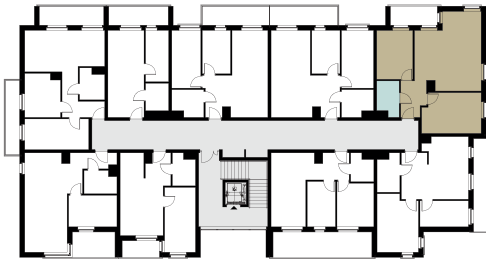

tel: **573 003 433**
email: biuro@nowywiatjarocin.pl
www.nowywiatjarocin.pl

KARTA LOKALU

25

POW. UŻYTKOWA **61,62 m²**

BUDYNEK 2
PIĘTRO 2
POW. BALKONU 5,27 m²

NOWY ŚWIAT
APARTAMENTY

0.1 WIATROŁAP	5,13 m ²
0.2 POKÓJ	14,01 m ²
0.3 SALON Z ANEKSEM KUCH.	27,48 m ²
0.4 POKÓJ	10,60 m ²
0.5 ŁAZIENKA	4,40 m ²
0.6 BALKON	5,27 m ²