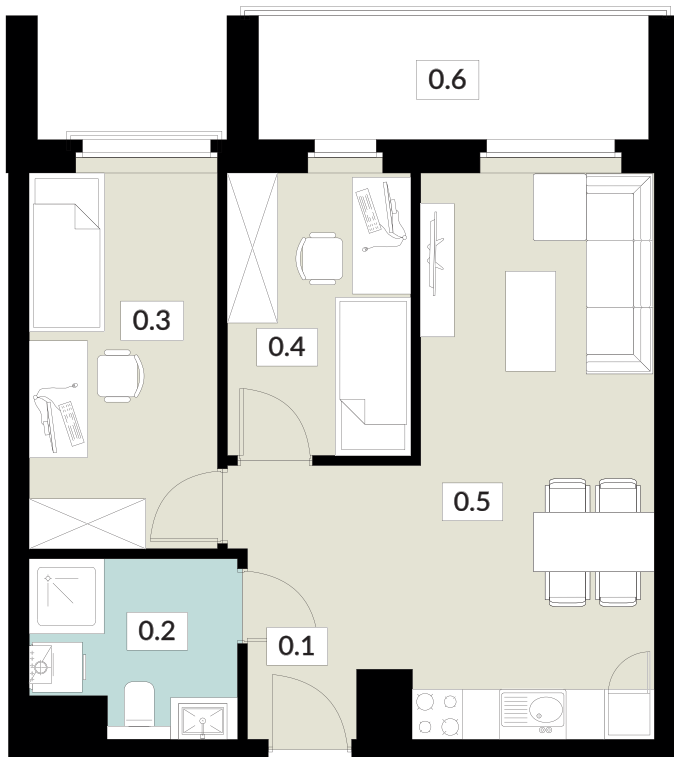

KARTA LOKALU

13

POW. UŻYTKOWA **29,66 m²**

BUDYNEK 2

PIĘTRO 1

POW. BALKONU 6,69 m²

NOWY ŚWIAT

APARTAMENTY

0.1 SALON Z ANEKSEM KUCH. 18,87 m²
0.2 POKÓJ 7,05 m²
0.3 ŁAZIENKA 3,74 m²
0.4 BALKON 6,69 m²

tel: **573 003 433**

email: biuro@nowyswiatjarocin.pl

www.nowyswiatjarocin.pl

KARTA LOKALU

14

POW. UŻYTKOWA **47,21 m²**

BUDYNEK 2
PIĘTRO 1
POW. BALKONU 6,74 m²

NOWY ŚWIAT
APARTAMENTY

0.1 WIATROŁAP	6,09 m ²
0.2 ŁAZIENKA	4,78 m ²
0.3 POKÓJ	9,99 m ²
0.4 POKÓJ	7,29 m ²
0.5 SALON Z ANEKSEM KUCH.	19,06 m ²
0.6 BALKON	6,74 m ²

tel: **573 003 433**
email: biuro@nowyswiatjarocin.pl
www.nowyswiatjarocin.pl

KARTA LOKALU

15

POW. UŻYTKOWA **50,60 m²**

BUDYNEK 2
PIĘTRO 1
POW. BALKONU 6,83 m²

NOWY ŚWIAT
APARTAMENTY

0.1 WIATROŁAP	6,47 m ²
0.2 SALON Z ANEKSEM KUCH.	20,99 m ²
0.3 POKÓJ	7,29 m ²
0.4 POKÓJ	11,07 m ²
0.5 ŁAZIENKA	4,78 m ²
0.6 BALKON	6,83 m ²