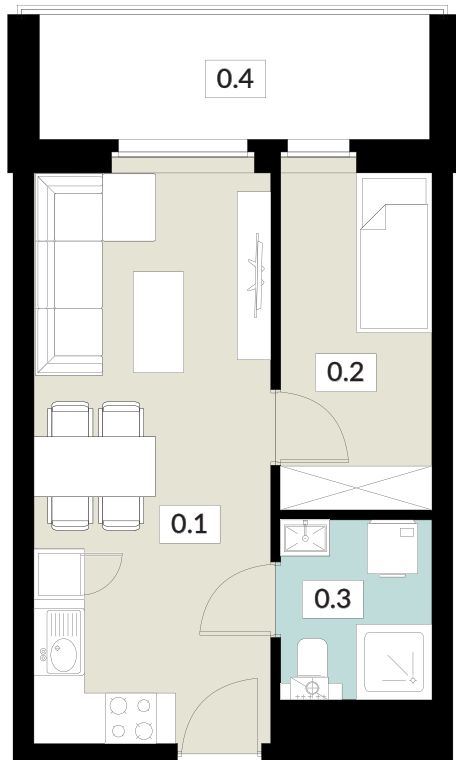

tel: **573 003 433**
email: biuro@nowywiatjarocin.pl
www.nowywiatjarocin.pl

KARTA LOKALU

21

POW. UŻYTKOWA **51,31 m²**

BUDYNEK 2
PIĘTRO 2
POW. BALKONÓW 13,09 m²

NOWY ŚWIAT
APARTAMENTY

0.1 WIATROŁAP	4,03 m ²
0.2 POKÓJ	11,76 m ²
0.3 POKÓJ	9,40 m ²
0.4 SALON Z ANEKSEM KUCH.	21,88 m ²
0.5 ŁAZIENKA	4,24 m ²
0.6 BALKON	7,28 m ²
0.7 BALKON	5,81 m ²

tel: **573 003 433**
email: biuro@nowyswiatjarocin.pl
www.nowyswiatjarocin.pl

KARTA LOKALU

22

POW. UŻYTKOWA **29,66 m²**

BUDYNEK 2

PIĘTRO 2

POW. BALKONU 6,69 m²

NOWY ŚWIAT

APARTAMENTY

0.1 SALON Z ANEKSEM KUCH. 18,87 m²
0.2 POKÓJ 7,05 m²
0.3 ŁAZIENKA 3,74 m²
0.4 BALKON 6,69 m²

tel: **573 003 433**

email: biuro@nowyswiatjarocin.pl

www.nowyswiatjarocin.pl

KARTA LOKALU

23

POW. UŻYTKOWA **47,21 m²**

BUDYNEK 2

PIĘTRO 2

POW. BALKONU 7,63 m²

NOWY ŚWIAT

APARTAMENTY

0.1 WIATROŁĄP	6,09 m ²
0.2 ŁAZIENKA	4,78 m ²
0.3 POKÓJ	9,99 m ²
0.4 POKÓJ	7,29 m ²
0.5 SALON Z ANEKSEM KUCH.	19,06 m ²
0.6 BALKON	7,63 m ²

tel: **573 003 433**
email: biuro@nowyswiatjarocin.pl
www.nowyswiatjarocin.pl