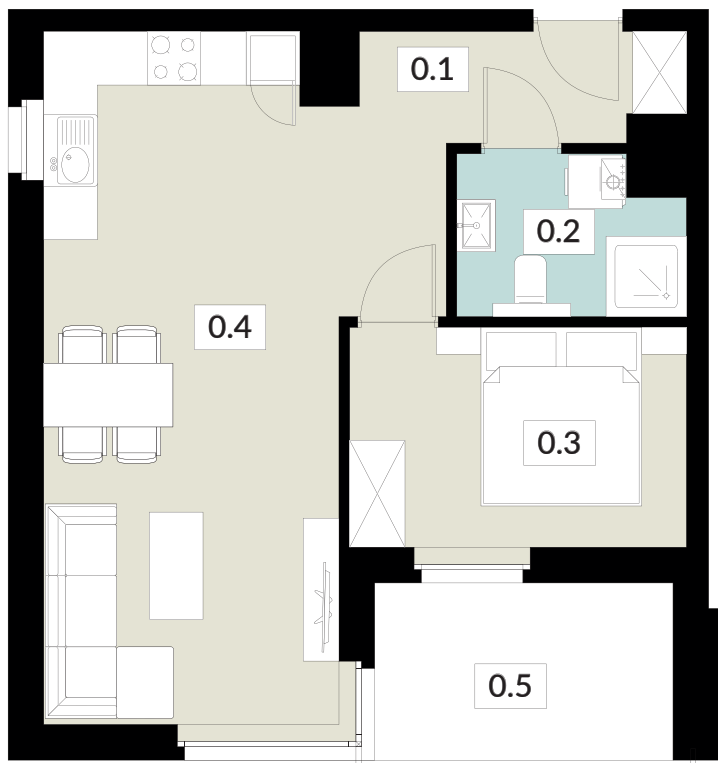

www.nowyswiatjarocin.pl

KARTA LOKALU

38

POW. UŻYTKOWA **44,91 m²**

BUDYNEK 2
PIĘTRO 4
POW. BALKONU 6,41 m²

NOWY ŚWIAT
APARTAMENTY

0.1 WIATROŁAP	6,64 m ²
0.2 ŁAZIENKA	4,23 m ²
0.3 POKÓJ	9,09 m ²
0.4 SALON Z ANEKSEM KUCH.	24,95 m ²
0.5 BALKON	6,41m ²

APARTAMENTY

0.1 WIATROŁAP	2,83 m ²
0.2 POKÓJ	11,36 m ²
0.3 SALON Z ANEKSEM KUCH.	33,44 m ²
0.4 ŁAZIENKA	4,24 m ²
0.5 BALKON	7,28 m ²
0.6 BALKON	5,81 m ²

tel: **573 003 433**
email: biuro@nowywiatjarocin.pl
www.nowywiatjarocin.pl