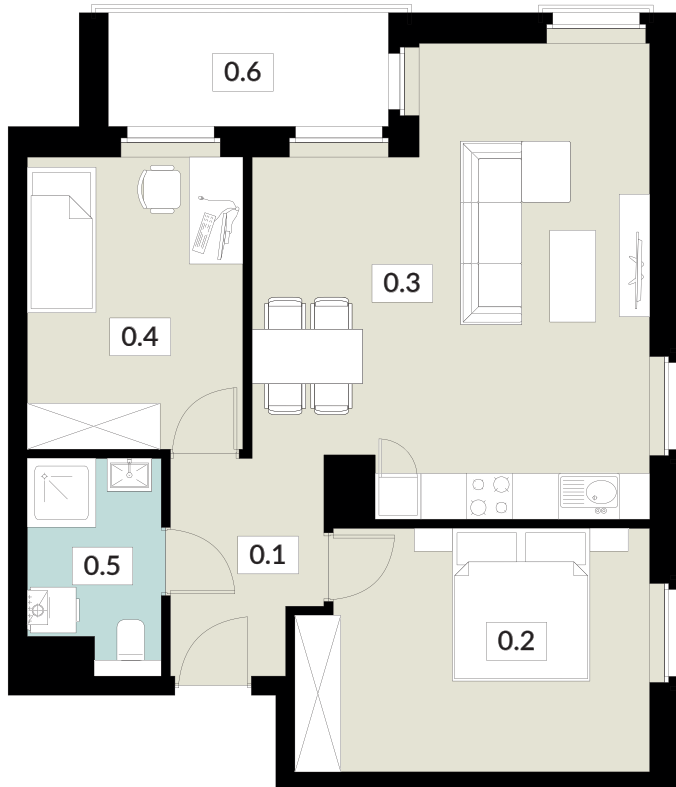

KARTA LOKALU

24

POW. UŻYTKOWA **50,60 m²**

BUDYNEK 2
PIĘTRO 2
POW. BALKONU 7,71 m²

NOWY ŚWIAT
APARTAMENTY

0.1 WIATROŁAP	6,47 m ²
0.2 SALON Z ANEKSEM KUCH.	20,99 m ²
0.3 POKÓJ	7,29 m ²
0.4 POKÓJ	11,07 m ²
0.5 ŁAZIENKA	4,78 m ²
0.6 BALKON	7,71 m ²

tel: **573 003 433**
email: biuro@nowywiatjarocin.pl
www.nowywiatjarocin.pl

KARTA LOKALU

25

POW. UŻYTKOWA **61,62 m²**

BUDYNEK 2
PIĘTRO 2
POW. BALKONU 5,27 m²

NOWY ŚWIAT
APARTAMENTY

0.1 WIATROŁAP	5,13 m ²
0.2 POKÓJ	14,01 m ²
0.3 SALON Z ANEKSEM KUCH.	27,48 m ²
0.4 POKÓJ	10,60 m ²
0.5 ŁAZIENKA	4,40 m ²
0.6 BALKON	5,27 m ²

tel: **573 003 433**
email: biuro@nowyswiatjarocin.pl
www.nowyswiatjarocin.pl

KARTA LOKALU

26

POW. UŻYTKOWA **48,72 m²**

BUDYNEK 2
PIĘTRO 2
POW. BALKONU 6,96 m²

NOWY ŚWIAT
APARTAMENTY

0.1 WIATROŁAP	1,77 m ²
0.2 SALON Z ANEKSEM KUCH.	20,89 m ²
0.3 POKÓJ	7,50 m ²
0.4 POKÓJ	13,72 m ²
0.5 ŁAZIENKA	4,84 m ²
0.6 BALKON	6,96 m ²