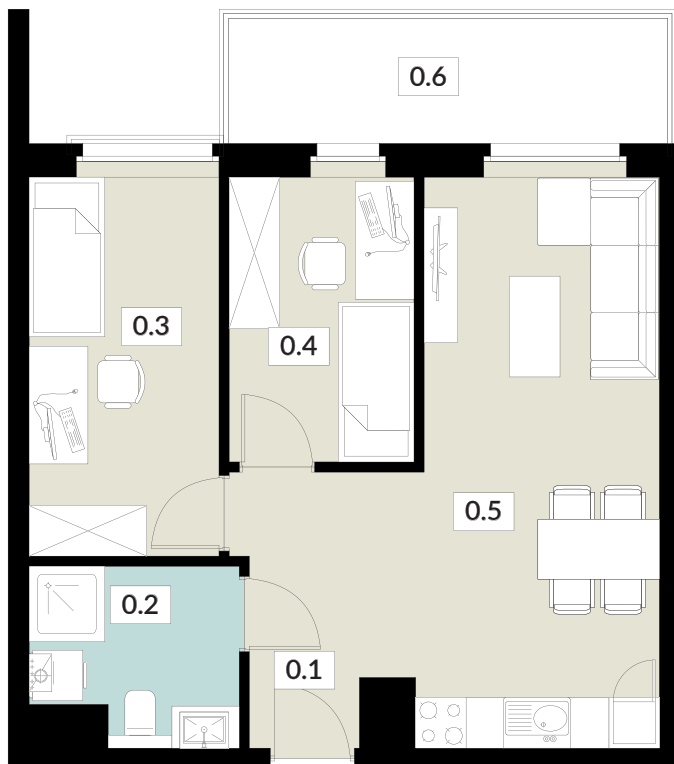

APARTAMENTY

0.1 SALON Z ANEKSEM KUCH. 18,87 m²
0.2 POKÓJ 7,05 m²
0.3 ŁAZIENKA 3,74 m²
0.4 BALKON 6,69 m²

tel: **573 003 433**

email: biuro@nowyswiatjarocin.pl

www.nowyswiatjarocin.pl

KARTA LOKALU

23

POW. UŻYTKOWA **47,21 m²**

BUDYNEK 2

PIĘTRO 2

POW. BALKONU 7,63 m²

NOWY ŚWIAT

APARTAMENTY

0.1 WIATROŁĄP	6,09 m ²
0.2 ŁAZIENKA	4,78 m ²
0.3 POKÓJ	9,99 m ²
0.4 POKÓJ	7,29 m ²
0.5 SALON Z ANEKSEM KUCH.	19,06 m ²
0.6 BALKON	7,63 m ²

tel: **573 003 433**
email: biuro@nowyswiatjarocin.pl
www.nowyswiatjarocin.pl

KARTA LOKALU

24

POW. UŻYTKOWA **50,60 m²**

BUDYNEK 2
PIĘTRO 2
POW. BALKONU 7,71 m²

NOWY ŚWIAT
APARTAMENTY

0.1 WIATROŁAP	6,47 m ²
0.2 SALON Z ANEKSEM KUCH.	20,99 m ²
0.3 POKÓJ	7,29 m ²
0.4 POKÓJ	11,07 m ²
0.5 ŁAZIENKA	4,78 m ²
0.6 BALKON	7,71 m ²

tel: **573 003 433**
email: biuro@nowywiatjarocin.pl
www.nowywiatjarocin.pl

KARTA LOKALU

25

POW. UŻYTKOWA **61,62 m²**

BUDYNEK 2
PIĘTRO 2
POW. BALKONU 5,27 m²

NOWY ŚWIAT
APARTAMENTY

0.1 WIATROŁAP	5,13 m ²
0.2 POKÓJ	14,01 m ²
0.3 SALON Z ANEKSEM KUCH.	27,48 m ²
0.4 POKÓJ	10,60 m ²
0.5 ŁAZIENKA	4,40 m ²
0.6 BALKON	5,27 m ²