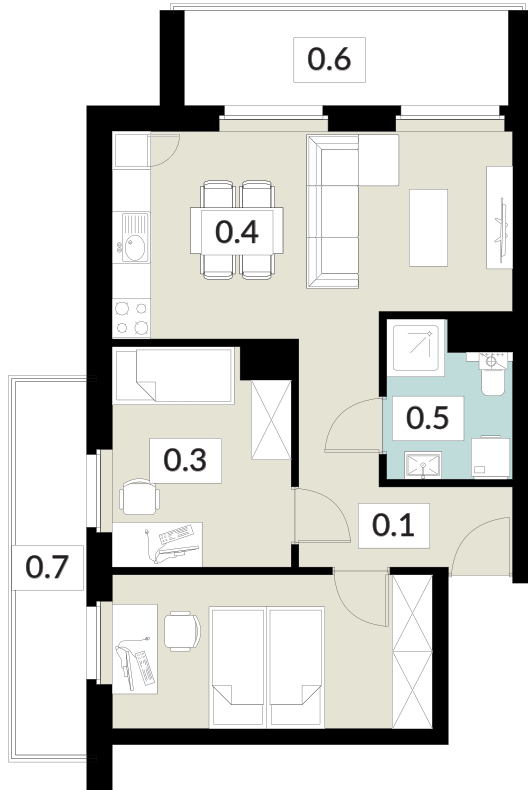

0.1 WIATROŁAP	3,41 m ²
0.2 ŁAZIENKA	4,02 m ²
0.3 POKÓJ	11,95 m ²
0.4 SALON Z ANEKSEM KUCH.	18,75 m ²
0.5 BALKON	3,64 m ²

tel: **573 003 433**
email: biuro@nowyswiatjarocin.pl
www.nowyswiatjarocin.pl

KARTA LOKALU

20

POW. UŻYTKOWA **44,91 m²**

BUDYNEK 2

PIĘTRO 2

POW. BALKONU 6,41 m²

NOWY ŚWIAT

APARTAMENTY

0.1 WIATROŁAP	6,64 m ²
0.2 ŁAZIENKA	4,23 m ²
0.3 POKÓJ	9,09 m ²
0.4 SALON Z ANEKSEM KUCH.	24,95 m ²
0.5 BALKON	6,41m ²

tel: **573 003 433**
email: biuro@nowywiatjarocin.pl
www.nowywiatjarocin.pl

KARTA LOKALU

21

POW. UŻYTKOWA **51,31 m²**

BUDYNEK 2
PIĘTRO 2
POW. BALKONÓW 13,09 m²

NOWY ŚWIAT
APARTAMENTY

0.1 WIATROŁAP	4,03 m ²
0.2 POKÓJ	11,76 m ²
0.3 POKÓJ	9,40 m ²
0.4 SALON Z ANEKSEM KUCH.	21,88 m ²
0.5 ŁAZIENKA	4,24 m ²
0.6 BALKON	7,28 m ²
0.7 BALKON	5,81 m ²

APARTAMENTY

0.1 SALON Z ANEKSEM KUCH. 18,87 m²
0.2 POKÓJ 7,05 m²
0.3 ŁAZIENKA 3,74 m²
0.4 BALKON 6,69 m²

tel: **573 003 433**

email: biuro@nowyswiatjarocin.pl

www.nowyswiatjarocin.pl

KARTA LOKALU

23

POW. UŻYTKOWA **47,21 m²**