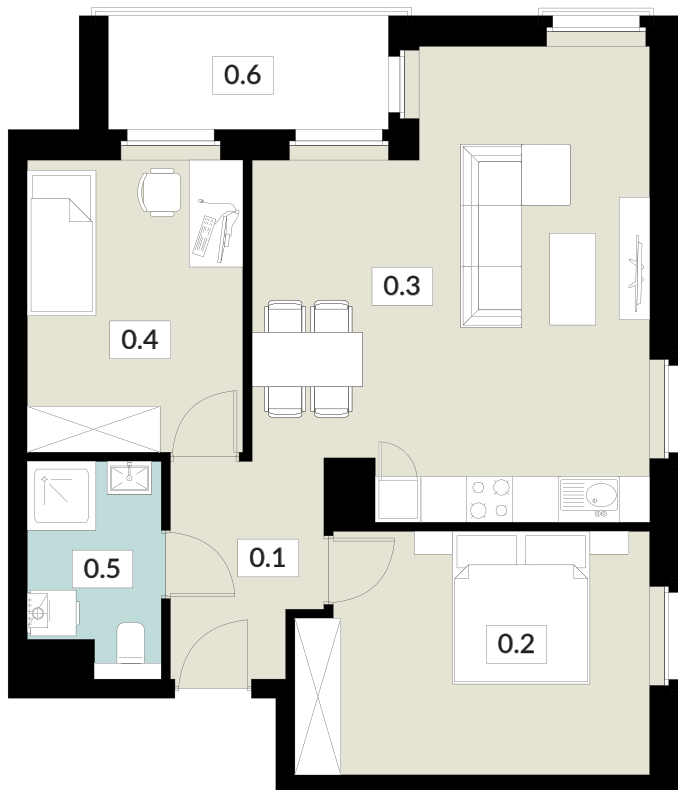

BUDYNEK 2
PIĘTRO 1
POW. BALKONU 6,74 m²

NOWY ŚWIAT
APARTAMENTY

0.1 WIATROŁAP	6,09 m ²
0.2 ŁAZIENKA	4,78 m ²
0.3 POKÓJ	9,99 m ²
0.4 POKÓJ	7,29 m ²
0.5 SALON Z ANEKSEM KUCH.	19,06 m ²
0.6 BALKON	6,74 m ²

tel: **573 003 433**
email: biuro@nowyswiatjarocin.pl
www.nowyswiatjarocin.pl

KARTA LOKALU

15

POW. UŻYTKOWA **50,60 m²**

BUDYNEK 2
PIĘTRO 1
POW. BALKONU 6,83 m²

NOWY ŚWIAT
APARTAMENTY

0.1 WIATROŁAP	6,47 m ²
0.2 SALON Z ANEKSEM KUCH.	20,99 m ²
0.3 POKÓJ	7,29 m ²
0.4 POKÓJ	11,07 m ²
0.5 ŁAZIENKA	4,78 m ²
0.6 BALKON	6,83 m ²

APARTAMENTY

0.1 WIATROŁAP	5,13 m ²
0.2 POKÓJ	14,01 m ²
0.3 SALON Z ANEKSEM KUCH.	27,48 m ²
0.4 POKÓJ	10,60 m ²
0.5 ŁAZIENKA	4,40 m ²
0.6 BALKON	5,27 m ²

tel: **573 003 433**
email: biuro@nowyswiatjarocin.pl
www.nowyswiatjarocin.pl

KARTA LOKALU

17

POW. UŻYTKOWA **48,72 m²**

BUDYNEK 2
PIĘTRO 1
POW. BALKONU 6,56 m²

NOWY ŚWIAT
APARTAMENTY

0.1 WIATROŁAP	1,77 m ²
0.2 SALON Z ANEKSEM KUCH.	20,89 m ²
0.3 POKÓJ	7,50 m ²
0.4 POKÓJ	13,72 m ²
0.5 ŁAZIENKA	4,84 m ²
0.6 BALKON	6,56 m ²