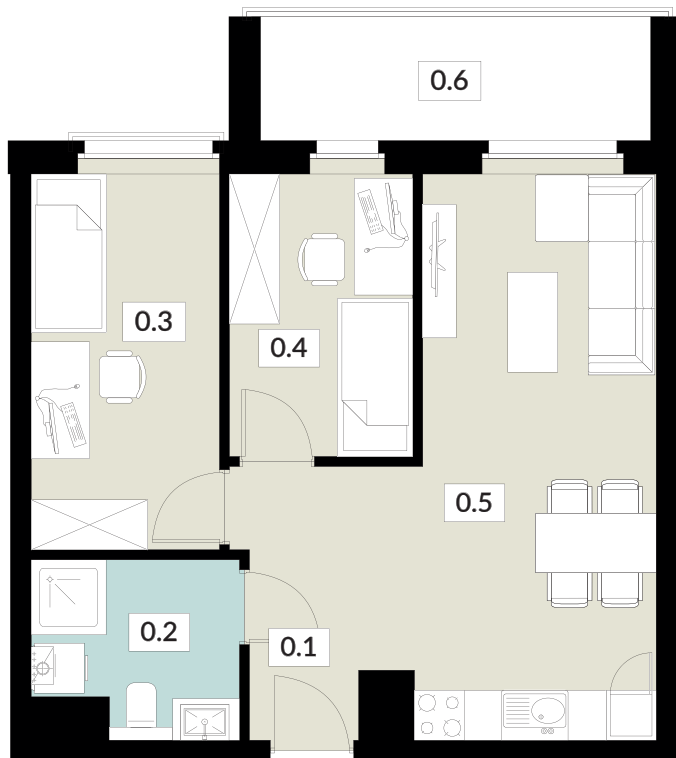

0.1 SALON Z ANEKSEM KUCH. 18,87 m²
0.2 POKÓJ 7,05 m²
0.3 ŁAZIENKA 3,74 m²
0.4 BALKON 7,57 m²

tel: **573 003 433**

email: biuro@nowyswiatjarocin.pl

www.nowyswiatjarocin.pl

KARTA LOKALU

32

POW. UŻYTKOWA **47,21 m²**

BUDYNEK 2

PIĘTRO 3

POW. BALKONU 6,74 m²

NOWY ŚWIAT

APARTAMENTY

0.1 WIATROŁĄP	6,09 m ²
0.2 ŁAZIENKA	4,78 m ²
0.3 POKÓJ	9,99 m ²
0.4 POKÓJ	7,29 m ²
0.5 SALON Z ANEKSEM KUCH.	19,06 m ²
0.6 BALKON	6,74 m ²

tel: **573 003 433**
email: biuro@nowyswiatjarocin.pl
www.nowyswiatjarocin.pl

KARTA LOKALU

33

POW. UŻYTKOWA **50,60 m²**

BUDYNEK 2

PIĘTRO 3

POW. BALKONU 6,83 m²

NOWY ŚWIAT

APARTAMENTY

0.1 WIATROŁAP	6,47 m ²
0.2 SALON Z ANEKSEM KUCH.	20,99 m ²
0.3 POKÓJ	7,29 m ²
0.4 POKÓJ	11,07 m ²
0.5 ŁAZIENKA	4,78 m ²
0.6 BALKON	6,83 m ²

tel: **573 003 433**

email: biuro@nowywiatjarocin.pl

www.nowywiatjarocin.pl