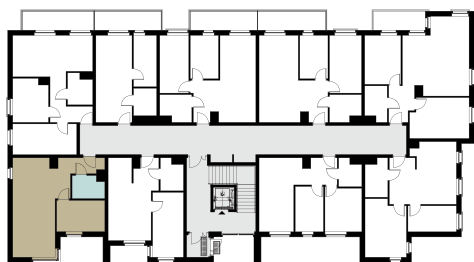

0.1 WIATROŁAP	6,64 m²
0.2 ŁAZIENKA	4,23 m²
0.3 POKÓJ	9,09 m²
0.4 SALON Z ANEKSEM KUCH.	24,95 m²
0.5 BALKON	6,41m²

tel: **573 003 433**
email: biuro@nowywiatjarocin.pl
www.nowywiatjarocin.pl