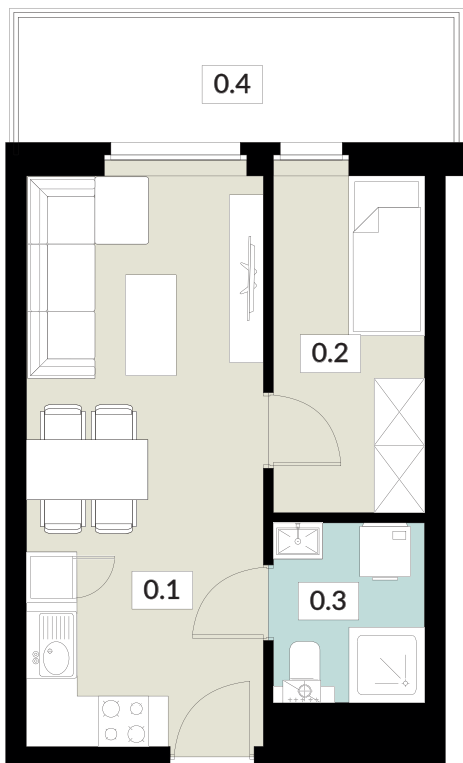

APARTAMENTY

0.1 WIATROŁĄP	4,03 m ²
0.2 POKÓJ	11,76 m ²
0.3 POKÓJ	9,40 m ²
0.4 SALON Z ANEKSEM KUCH.	21,88 m ²
0.5 ŁAZIENKA	4,24 m ²
0.6 BALKON	8,17 m ²
0.7 BALKON	4,98 m ²

tel: **573 003 433**
email: biuro@nowyswiatjarocin.pl
www.nowyswiatjarocin.pl

KARTA LOKALU

31

POW. UŻYTKOWA **29,66 m²**

BUDYNEK 2

PIĘTRO 3

POW. BALKONU 7,57 m²

NOWY ŚWIAT

APARTAMENTY

0.1 SALON Z ANEKSEM KUCH. 18,87 m²
0.2 POKÓJ 7,05 m²
0.3 ŁAZIENKA 3,74 m²
0.4 BALKON 7,57 m²

tel: **573 003 433**

email: biuro@nowyswiatjarocin.pl

www.nowyswiatjarocin.pl

KARTA LOKALU

32

POW. UŻYTKOWA **47,21 m²**