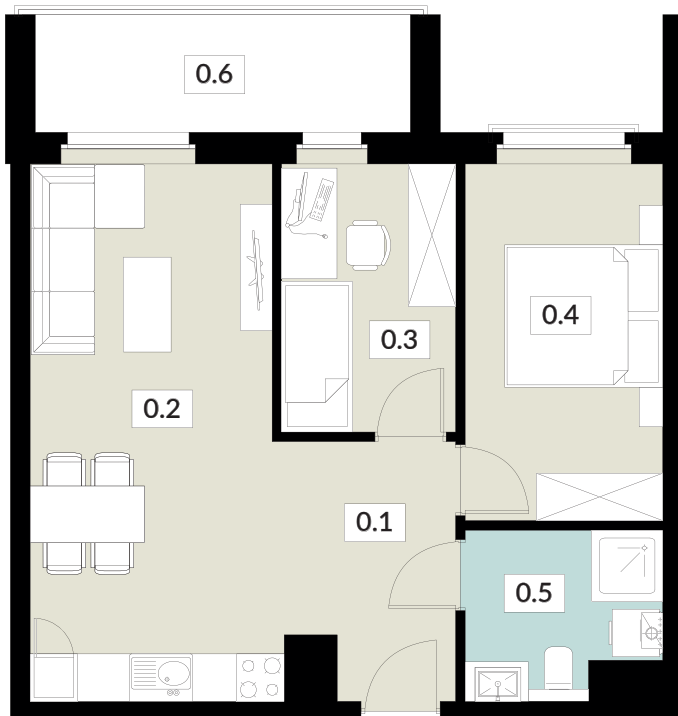

0.1 SALON Z ANEKSEM KUCH. 18,87 m²
0.2 POKÓJ 7,05 m²
0.3 ŁAZIENKA 3,74 m²
0.4 BALKON 7,57 m²

tel: **573 003 433**

email: biuro@nowyswiatjarocin.pl

www.nowyswiatjarocin.pl

KARTA LOKALU

32

POW. UŻYTKOWA **47,21 m²**

BUDYNEK 2

PIĘTRO 3

POW. BALKONU 6,74 m²

NOWY ŚWIAT

APARTAMENTY

0.1 WIATROŁĄP	6,09 m ²
0.2 ŁAZIENKA	4,78 m ²
0.3 POKÓJ	9,99 m ²
0.4 POKÓJ	7,29 m ²
0.5 SALON Z ANEKSEM KUCH.	19,06 m ²
0.6 BALKON	6,74 m ²

tel: **573 003 433**
email: biuro@nowyswiatjarocin.pl
www.nowyswiatjarocin.pl

KARTA LOKALU

33

POW. UŻYTKOWA **50,60 m²**

BUDYNEK 2

PIĘTRO 3

POW. BALKONU 6,83 m²

NOWY ŚWIAT

APARTAMENTY

0.1 WIATROŁAP	6,47 m ²
0.2 SALON Z ANEKSEM KUCH.	20,99 m ²
0.3 POKÓJ	7,29 m ²
0.4 POKÓJ	11,07 m ²
0.5 ŁAZIENKA	4,78 m ²
0.6 BALKON	6,83 m ²

tel: **573 003 433**

email: biuro@nowywiatjarocin.pl

www.nowywiatjarocin.pl