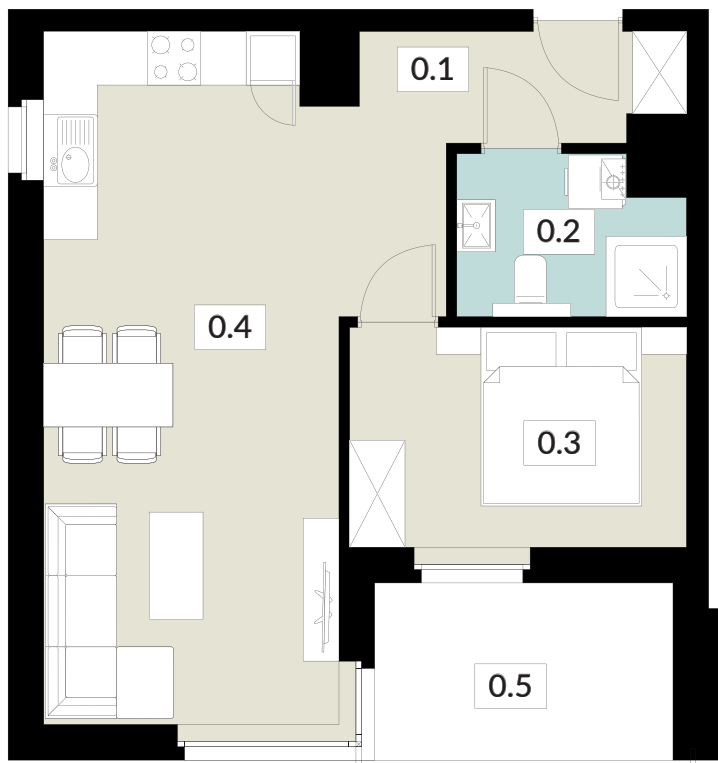

NOWY ŚWIAT
APARTAMENTY

NOWY ŚWIAT
APARTAMENTY

Parter

KARTA LOKALU

1

POW. UŻYTKOWA **38,13 m²**

BUDYNEK 2
PIĘTRO PRZYZIEMIE
POW. BALKONU 3,64 m²

NOWY ŚWIAT
APARTAMENTY

0.1 WIATROŁAP	3,41 m ²
0.2 ŁAZIENKA	4,02 m ²
0.3 POKÓJ	11,95 m ²
0.4 SALON Z ANEKSEM KUCH.	18,75 m ²
0.5 BALKON	3,64 m ²

tel: **573 003 433**
email: biuro@nowyswiatjarocin.pl
www.nowyswiatjarocin.pl

KARTA LOKALU

2

POW. UŻYTKOWA **44,91 m²**

BUDYNEK 2
PIĘTRO PRZYZIEMIE
POW. BALKONU 6,41 m²

NOWY ŚWIAT
APARTAMENTY

0.1 WIATROŁAP	6,64 m ²
0.2 ŁAZIENKA	4,23 m ²
0.3 POKÓJ	9,09 m ²
0.4 SALON Z ANEKSEM KUCH.	24,95 m ²
0.5 BALKON	6,41m ²