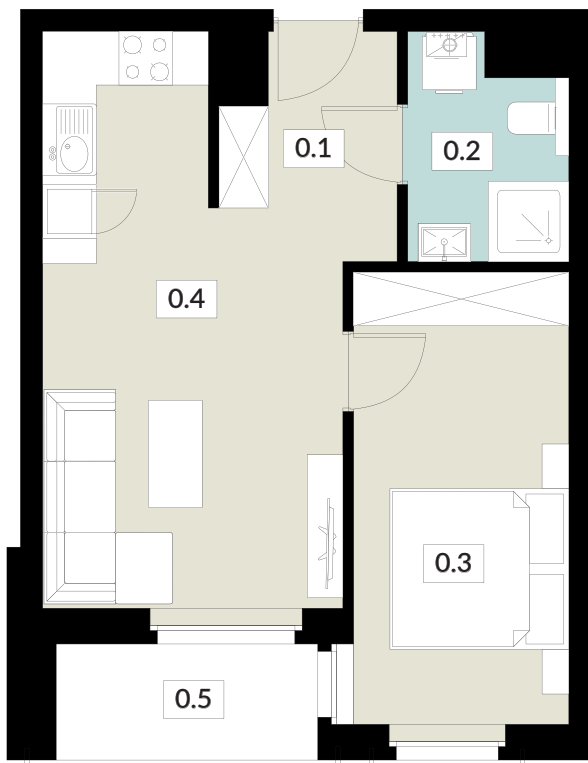

0.1 WIATROŁAP	1,77 m ²
0.2 SALON Z ANEKSEM KUCH.	20,89 m ²
0.3 POKÓJ	7,50 m ²
0.4 POKÓJ	13,72 m ²
0.5 ŁAZIENKA	4,84 m ²
0.6 BALKON	6,56 m ²

tel: **573 003 433**
email: biuro@nowyswiatjarocin.pl
www.nowyswiatjarocin.pl

KARTA LOKALU

36

POW. UŻYTKOWA **42,67 m²**

BUDYNEK 2
PIĘTRO 3
POW. BALKONU 14,99 m²

NOWY ŚWIAT
APARTAMENTY

0.1 WIATROŁAP	5,09 m ²
0.2 ŁAZIENKA	3,47 m ²
0.3 POKÓJ	9,73 m ²
0.4 POKÓJ	7,62 m ²
0.5 SALON Z ANEKSEM KUCH.	16,76 m ²
0.6 BALKON	14,99 m ²

tel: **573 003 433**
email: biuro@nowyswiatjarocin.pl
www.nowyswiatjarocin.pl

NOWY ŚWIAT
APARTAMENTY

Piętro 4

KARTA LOKALU

37

POW. UŻYTKOWA **38,13 m²**

BUDYNEK 2

PIĘTRO 4

POW. BALKONU 3,64 m²

NOWY ŚWIAT

APARTAMENTY

0.1 WIATROŁAP	3,41 m ²
0.2 ŁAZIENKA	4,02 m ²
0.3 POKÓJ	11,95 m ²
0.4 SALON Z ANEKSEM KUCH.	18,75 m ²
0.5 BALKON	3,64 m ²

tel: **573 003 433**

email: biuro@nowyswiatjarocin.pl