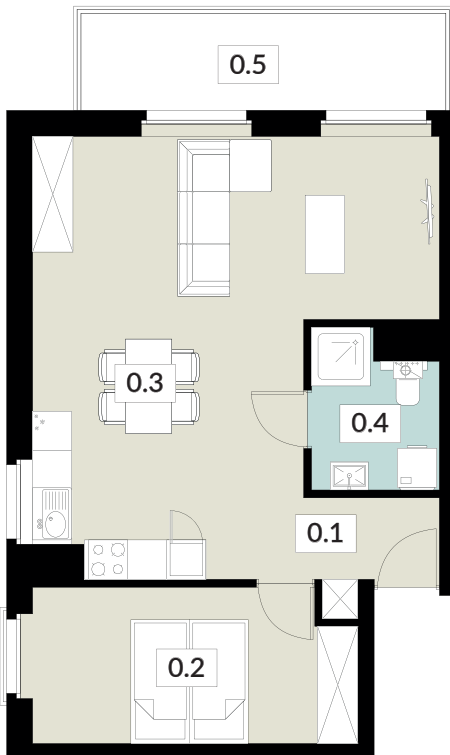

0.1 WIATROŁAP	3,41 m ²
0.2 ŁAZIENKA	4,02 m ²
0.3 POKÓJ	11,95 m ²
0.4 SALON Z ANEKSEM KUCH.	18,75 m ²
0.5 BALKON	3,64 m ²

tel: **573 003 433**
email: biuro@nowyswiatjarocin.pl
www.nowyswiatjarocin.pl

KARTA LOKALU

2

POW. UŻYTKOWA **44,91 m²**

BUDYNEK 2
PIĘTRO PRZYZIEMIE
POW. BALKONU 6,41 m²

NOWY ŚWIAT
APARTAMENTY

0.1 WIATROŁAP	6,64 m ²
0.2 ŁAZIENKA	4,23 m ²
0.3 POKÓJ	9,09 m ²
0.4 SALON Z ANEKSEM KUCH.	24,95 m ²
0.5 BALKON	6,41m ²

tel: **573 003 433**
email: biuro@nowywiatjarocin.pl
www.nowywiatjarocin.pl

KARTA LOKALU

3

POW. UŻYTKOWA **51,87 m²**

BUDYNEK 2
PIĘTRO PRZYZIEMIE
POW. BALKONU 8,17 m²

NOWY ŚWIAT
APARTAMENTY

0.1 WIATROŁAP	2,83 m ²
0.2 POKÓJ	11,36 m ²
0.3 SALON Z ANEKSEM KUCH.	33,44 m ²
0.4 ŁAZIENKA	4,24 m ²
0.5 BALKON	8,17 m ²

0.1 WIATROŁĄP	6,09 m ²
0.2 ŁAZIENKA	4,78 m ²
0.3 POKÓJ	9,99 m ²
0.4 POKÓJ	7,29 m ²
0.5 SALON Z ANEKSEM KUCH.	19,06 m ²
0.6 BALKON	7,63 m ²

tel: **573 003 433**
email: biuro@nowyswiatjarocin.pl
www.nowyswiatjarocin.pl