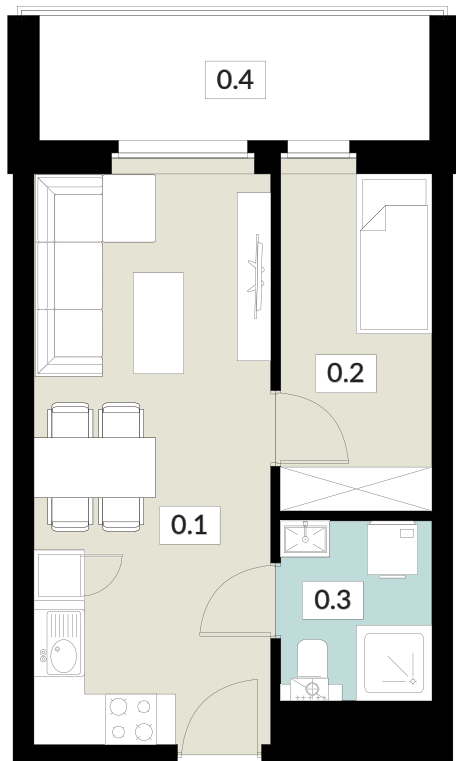

APARTAMENTY

0.1 WIATROŁAP	2,83 m ²
0.2 POKÓJ	11,36 m ²
0.3 SALON Z ANEKSEM KUCH.	33,44 m ²
0.4 ŁAZIENKA	4,24 m ²
0.5 BALKON	7,28 m ²
0.6 BALKON	5,81 m ²

tel: **573 003 433**
email: biuro@nowywiatjarocin.pl
www.nowywiatjarocin.pl

KARTA LOKALU

40

POW. UŻYTKOWA **29,66 m²**

BUDYNEK 2
PIĘTRO 4
POW. BALKONU 6,69 m²

NOWY ŚWIAT

APARTAMENTY

0.1 SALON Z ANEKSEM KUCH. 18,87 m²
0.2 POKÓJ 7,05 m²
0.3 ŁAZIENKA 3,74 m²
0.4 BALKON 6,69 m²

tel: **573 003 433**
email: biuro@nowyswiatjarocin.pl
www.nowyswiatjarocin.pl

KARTA LOKALU

41

POW. UŻYTKOWA **47,21 m²**

BUDYNEK 2
PIĘTRO 4
POW. BALKONU 7,63 m²

NOWY ŚWIAT

APARTAMENTY

0.1 WIATROŁĄP	6,09 m ²
0.2 ŁAZIENKA	4,78 m ²
0.3 POKÓJ	9,99 m ²
0.4 POKÓJ	7,29 m ²
0.5 SALON Z ANEKSEM KUCH.	19,06 m ²
0.6 BALKON	7,63 m ²