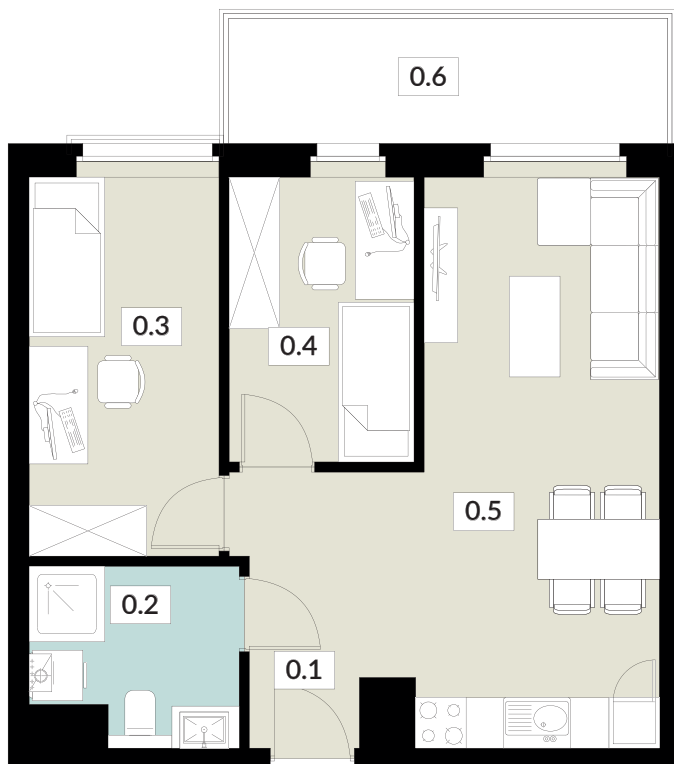

0.1 WIATROŁĄP	6,09 m ²
0.2 ŁAZIENKA	4,78 m ²
0.3 POKÓJ	9,99 m ²
0.4 POKÓJ	7,29 m ²
0.5 SALON Z ANEKSEM KUCH.	19,06 m ²
0.6 BALKON	7,63 m ²

tel: **573 003 433**
email: biuro@nowyswiatjarocin.pl
www.nowyswiatjarocin.pl

KARTA LOKALU

6

POW. UŻYTKOWA **50,60 m²**

BUDYNEK 2
PIĘTRO PRZYZIEMIE
POW. BALKONU 7,63 m²

NOWY ŚWIAT
APARTAMENTY

0.1 WIATROŁAP	6,47 m ²
0.2 SALON Z ANEKSEM KUCH.	20,99 m ²
0.3 POKÓJ	7,29 m ²
0.4 POKÓJ	11,07 m ²
0.5 ŁAZIENKA	4,78 m ²
0.6 BALKON	7,63 m ²