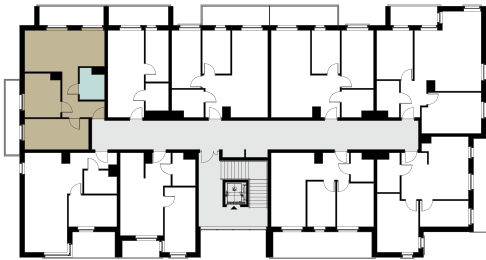

tel: **573 003 433**
email: biuro@nowywiatjarocin.pl
www.nowywiatjarocin.pl

KARTA LOKALU

21

POW. UŻYTKOWA **51,31 m²**

BUDYNEK 2
PIĘTRO 2
POW. BALKONÓW 13,09 m²

NOWY ŚWIAT
APARTAMENTY

0.1 WIATROŁAP	4,03 m ²
0.2 POKÓJ	11,76 m ²
0.3 POKÓJ	9,40 m ²
0.4 SALON Z ANEKSEM KUCH.	21,88 m ²
0.5 ŁAZIENKA	4,24 m ²
0.6 BALKON	7,28 m ²
0.7 BALKON	5,81 m ²