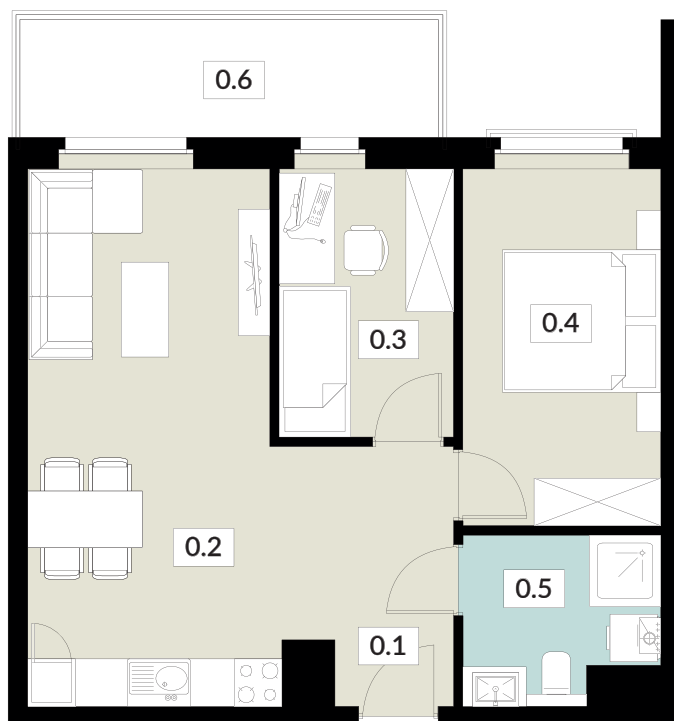

BUDYNEK 2

PIĘTRO 2

POW. BALKONU 7,63 m²

NOWY ŚWIAT

APARTAMENTY

0.1 WIATROŁĄP	6,09 m ²
0.2 ŁAZIENKA	4,78 m ²
0.3 POKÓJ	9,99 m ²
0.4 POKÓJ	7,29 m ²
0.5 SALON Z ANEKSEM KUCH.	19,06 m ²
0.6 BALKON	7,63 m ²

tel: **573 003 433**
email: biuro@nowyswiatjarocin.pl
www.nowyswiatjarocin.pl

KARTA LOKALU

24

POW. UŻYTKOWA **50,60 m²**

BUDYNEK 2
PIĘTRO 2
POW. BALKONU 7,71 m²

NOWY ŚWIAT
APARTAMENTY

0.1 WIATROŁAP	6,47 m ²
0.2 SALON Z ANEKSEM KUCH.	20,99 m ²
0.3 POKÓJ	7,29 m ²
0.4 POKÓJ	11,07 m ²
0.5 ŁAZIENKA	4,78 m ²
0.6 BALKON	7,71 m ²

tel: **573 003 433**
email: biuro@nowywiatjarocin.pl
www.nowywiatjarocin.pl

KARTA LOKALU

25

POW. UŻYTKOWA **61,62 m²**

BUDYNEK 2
PIĘTRO 2
POW. BALKONU 5,27 m²

NOWY ŚWIAT
APARTAMENTY

0.1 WIATROŁAP	5,13 m ²
0.2 POKÓJ	14,01 m ²
0.3 SALON Z ANEKSEM KUCH.	27,48 m ²
0.4 POKÓJ	10,60 m ²
0.5 ŁAZIENKA	4,40 m ²
0.6 BALKON	5,27 m ²

tel: **573 003 433**
email: biuro@nowyswiatjarocin.pl
www.nowyswiatjarocin.pl

KARTA LOKALU

26

POW. UŻYTKOWA **48,72 m²**

BUDYNEK 2
PIĘTRO 2
POW. BALKONU 6,96 m²

NOWY ŚWIAT
APARTAMENTY

0.1 WIATROŁAP	1,77 m ²
0.2 SALON Z ANEKSEM KUCH.	20,89 m ²
0.3 POKÓJ	7,50 m ²
0.4 POKÓJ	13,72 m ²
0.5 ŁAZIENKA	4,84 m ²
0.6 BALKON	6,96 m ²