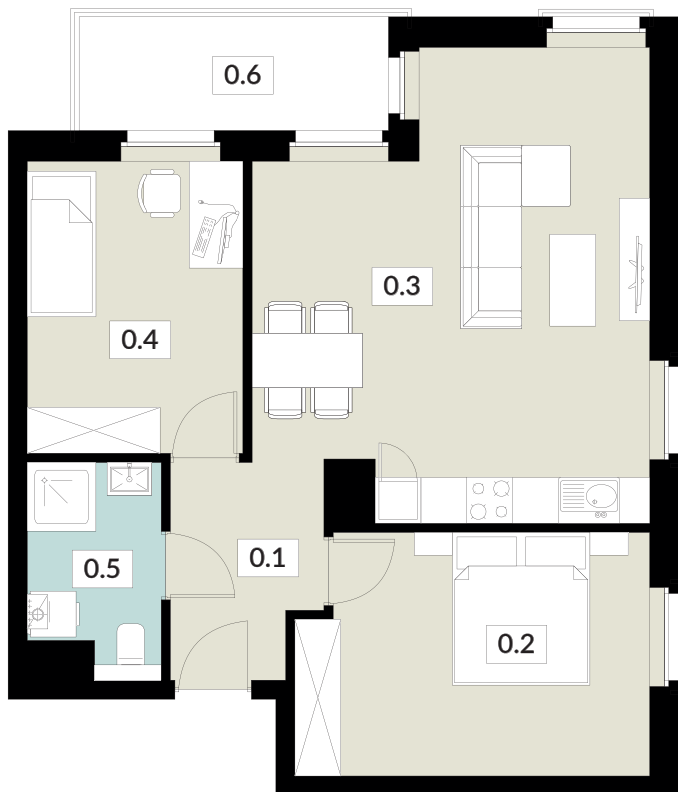

tel: **573 003 433**
email: biuro@nowyswiatjarocin.pl
www.nowyswiatjarocin.pl

KARTA LOKALU

43

POW. UŻYTKOWA **61,62 m²**

BUDYNEK 2
PIĘTRO 4
POW. BALKONU 5,87 m²

NOWY ŚWIAT
APARTAMENTY

0.1 WIATROŁĄP	5,13 m ²
0.2 POKÓJ	14,01 m ²
0.3 SALON Z ANEKSEM KUCH.	27,48 m ²
0.4 POKÓJ	10,60 m ²
0.5 ŁAZIENKA	4,40 m ²
0.6 BALKON	5,87 m ²