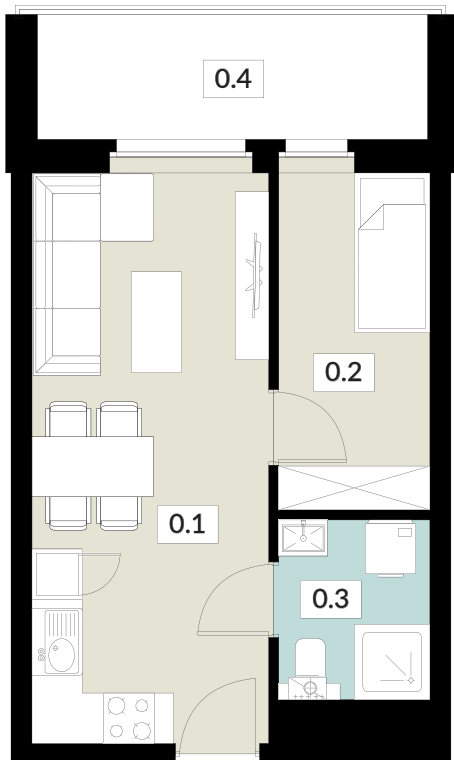

APARTAMENTY

0.1 WIATROŁAP	4,03 m ²
0.2 POKÓJ	11,76 m ²
0.3 POKÓJ	9,40 m ²
0.4 SALON Z ANEKSEM KUCH.	21,88 m ²
0.5 ŁAZIENKA	4,24 m ²
0.6 BALKON	7,28 m ²
0.7 BALKON	4,98 m ²

tel: **573 003 433**
email: biuro@nowyswiatjarocin.pl
www.nowyswiatjarocin.pl

KARTA LOKALU

13

POW. UŻYTKOWA **29,66 m²**

BUDYNEK 2

PIĘTRO 1

POW. BALKONU 6,69 m²

NOWY ŚWIAT

APARTAMENTY

0.1 SALON Z ANEKSEM KUCH. 18,87 m²
0.2 POKÓJ 7,05 m²
0.3 ŁAZIENKA 3,74 m²
0.4 BALKON 6,69 m²

tel: **573 003 433**

email: biuro@nowyswiatjarocin.pl

www.nowyswiatjarocin.pl

KARTA LOKALU

14

POW. UŻYTKOWA **47,21 m²**

BUDYNEK 2
PIĘTRO 1
POW. BALKONU 6,74 m²

NOWY ŚWIAT
APARTAMENTY

0.1 WIATROŁAP	6,09 m ²
0.2 ŁAZIENKA	4,78 m ²
0.3 POKÓJ	9,99 m ²
0.4 POKÓJ	7,29 m ²
0.5 SALON Z ANEKSEM KUCH.	19,06 m ²
0.6 BALKON	6,74 m ²

tel: **573 003 433**
email: biuro@nowyswiatjarocin.pl
www.nowyswiatjarocin.pl