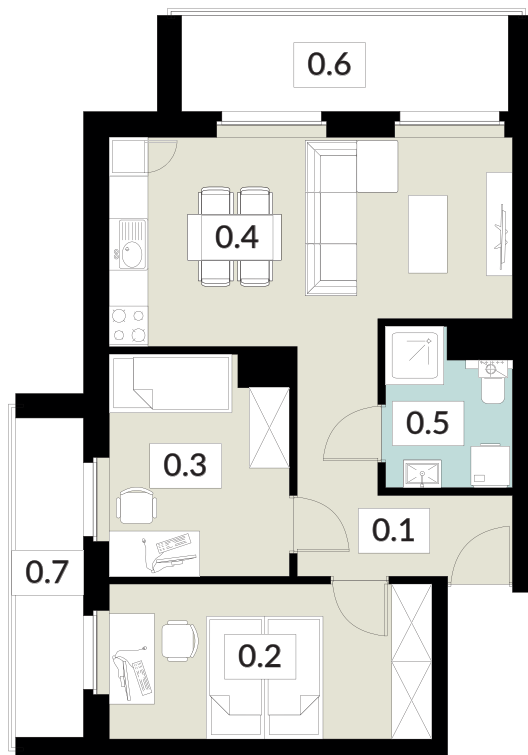

KARTA LOKALU

29

POW. UŻYTKOWA **44,91 m²**

BUDYNEK 2
PIĘTRO 3
POW. BALKONU 6,41 m²

NOWY ŚWIAT
APARTAMENTY

0.1 WIATROŁAP	6,64 m ²
0.2 ŁAZIENKA	4,23 m ²
0.3 POKÓJ	9,09 m ²
0.4 SALON Z ANEKSEM KUCH.	24,95 m ²
0.5 BALKON	6,41m ²

tel: **573 003 433**
email: biuro@nowyswiatjarocin.pl
www.nowyswiatjarocin.pl

KARTA LOKALU

30

POW. UŻYTKOWA **51,31 m²**

BUDYNEK 2

PIĘTRO 3

POW. BALKONÓW 13,15 m²

NOWY ŚWIAT

APARTAMENTY

0.1 WIATROŁĄP	4,03 m ²
0.2 POKÓJ	11,76 m ²
0.3 POKÓJ	9,40 m ²
0.4 SALON Z ANEKSEM KUCH.	21,88 m ²
0.5 ŁAZIENKA	4,24 m ²
0.6 BALKON	8,17 m ²
0.7 BALKON	4,98 m ²

tel: **573 003 433**
email: biuro@nowyswiatjarocin.pl
www.nowyswiatjarocin.pl

KARTA LOKALU

31

POW. UŻYTKOWA **29,66 m²**

BUDYNEK 2

PIĘTRO 3

POW. BALKONU 7,57 m²

NOWY ŚWIAT

APARTAMENTY