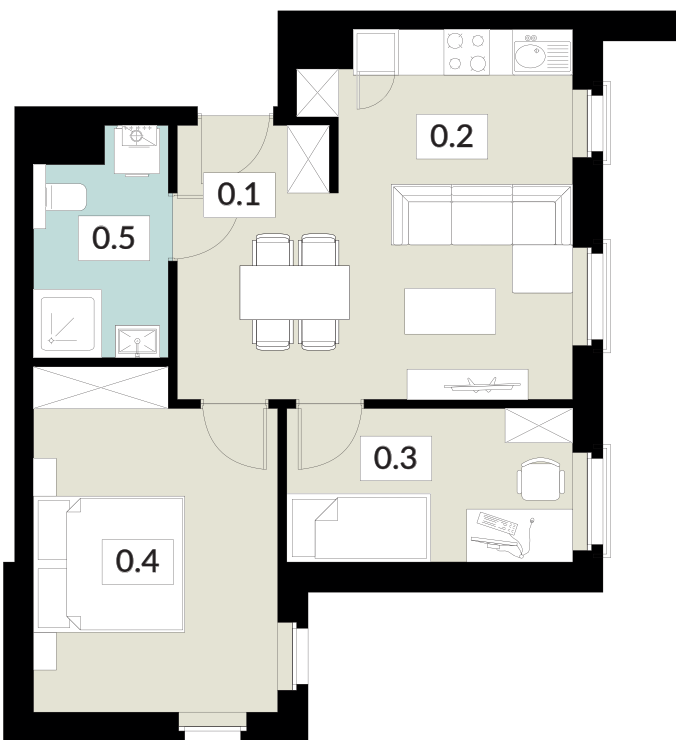

0.1 WIATROŁĄP	6,09 m ²
0.2 ŁAZIENKA	4,78 m ²
0.3 POKÓJ	9,99 m ²
0.4 POKÓJ	7,29 m ²
0.5 SALON Z ANEKSEM KUCH.	19,06 m ²
0.6 BALKON	7,63 m ²

tel: **573 003 433**
email: biuro@nowyswiatjarocin.pl
www.nowyswiatjarocin.pl

KARTA LOKALU

6

POW. UŻYTKOWA **50,60 m²**

BUDYNEK 2
PIĘTRO PRZYZIEMIE
POW. BALKONU 7,63 m²

NOWY ŚWIAT
APARTAMENTY

0.1 WIATROŁAP	6,47 m ²
0.2 SALON Z ANEKSEM KUCH.	20,99 m ²
0.3 POKÓJ	7,29 m ²
0.4 POKÓJ	11,07 m ²
0.5 ŁAZIENKA	4,78 m ²
0.6 BALKON	7,63 m ²

tel: **573 003 433**
email: biuro@nowyswiatjarocin.pl
www.nowyswiatjarocin.pl

KARTA LOKALU

8

POW. UŻYTKOWA **48,72 m²**

BUDYNEK 2
PIĘTRO PRZYZIEMIE

NOWY ŚWIAT
APARTAMENTY

0.1 WIATROŁAP	1,77 m ²
0.2 SALON Z ANEKSEM KUCH.	20,89 m ²
0.3 POKÓJ	7,50 m ²
0.4 POKÓJ	13,72 m ²
0.5 ŁAZIENKA	4,84 m ²

tel: **573 003 433**
email: biuro@nowyswiatjarocin.pl
www.nowyswiatjarocin.pl

KARTA LOKALU

9

POW. UŻYTKOWA **42,67 m²**

BUDYNEK 2
PIĘTRO PRZYZIEMIE
POW. BALKONU 14,99 m²

NOWY ŚWIAT
APARTAMENTY

0.1 WIATROŁAP	5,09 m ²
0.2 ŁAZIENKA	3,47 m ²
0.3 POKÓJ	9,73 m ²
0.4 POKÓJ	7,62 m ²
0.5 SALON Z ANEKSEM KUCH.	16,76 m ²
0.6 BALKON	14,99 m ²