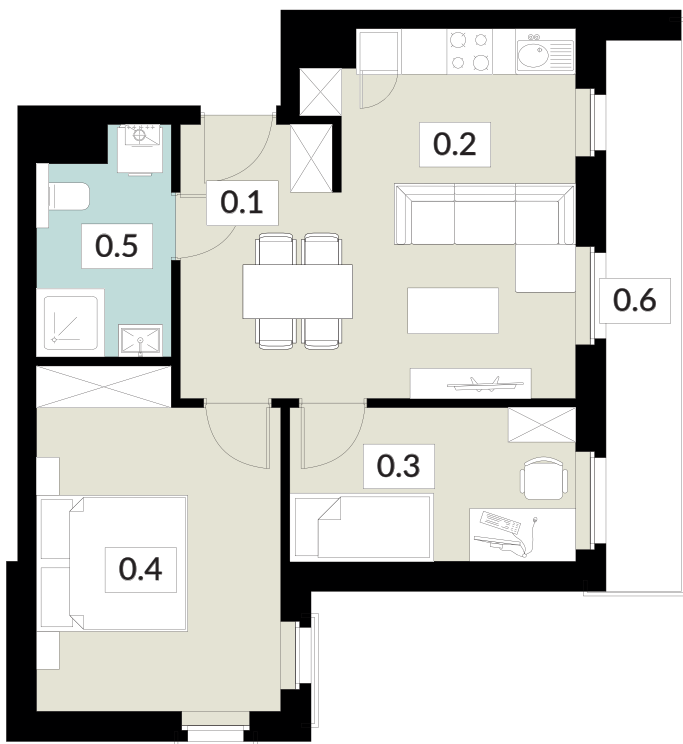

tel: **573 003 433**
email: biuro@nowyswiatjarocin.pl
www.nowyswiatjarocin.pl

KARTA LOKALU

44

POW. UŻYTKOWA **48,72 m²**

BUDYNEK 2
PIĘTRO 4
POW. BALKONU 6,96 m²

NOWY ŚWIAT
APARTAMENTY

0.1 WIATROŁAP	1,77 m ²
0.2 SALON Z ANEKSEM KUCH.	20,89 m ²
0.3 POKÓJ	7,50 m ²
0.4 POKÓJ	13,72 m ²
0.5 ŁAZIENKA	4,84 m ²
0.6 BALKON	6,96 m ²