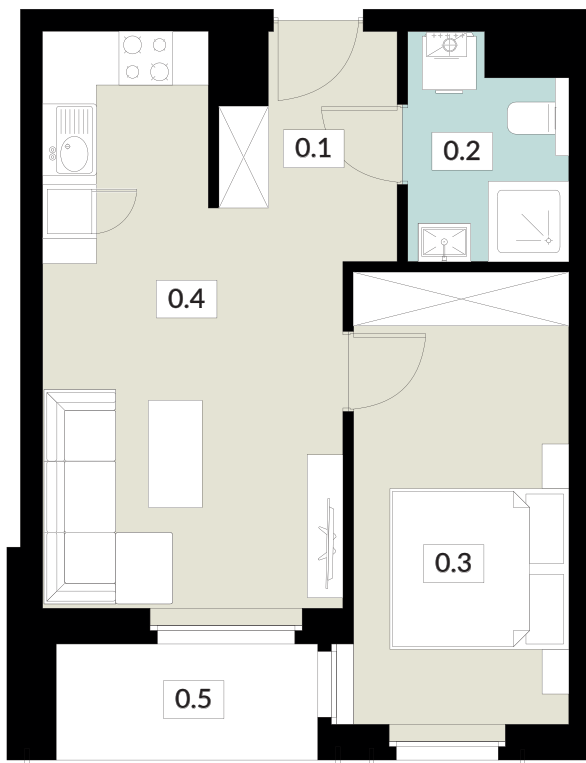

APARTAMENTY

0.1 WIATROŁAP	5,09 m ²
0.2 ŁAZIENKA	3,47 m ²
0.3 POKÓJ	9,73 m ²
0.4 POKÓJ	7,62 m ²
0.5 SALON Z ANEKSEM KUCH.	16,76 m ²
0.6 BALKON	14,99 m ²

tel: **573 003 433**
email: biuro@nowyswiatjarocin.pl
www.nowyswiatjarocin.pl

NOWY ŚWIAT
APARTAMENTY

Piętro 3

KARTA LOKALU

28

POW. UŻYTKOWA **38,13 m²**

BUDYNEK 2

PIĘTRO 3

POW. BALKONU 3,64 m²

NOWY ŚWIAT

APARTAMENTY

0.1 WIATROŁAP	3,41 m ²
0.2 ŁAZIENKA	4,02 m ²
0.3 POKÓJ	11,95 m ²
0.4 SALON Z ANEKSEM KUCH.	18,75 m ²
0.5 BALKON	3,64 m ²

tel: **573 003 433**

email: biuro@nowyswiatjarocin.pl

www.nowyswiatjarocin.pl

KARTA LOKALU

29

POW. UŻYTKOWA **44,91 m²**

BUDYNEK 2
PIĘTRO 3
POW. BALKONU 6,41 m²

NOWY ŚWIAT
APARTAMENTY

0.1 WIATROŁAP	6,64 m ²
0.2 ŁAZIENKA	4,23 m ²
0.3 POKÓJ	9,09 m ²
0.4 SALON Z ANEKSEM KUCH.	24,95 m ²
0.5 BALKON	6,41m ²