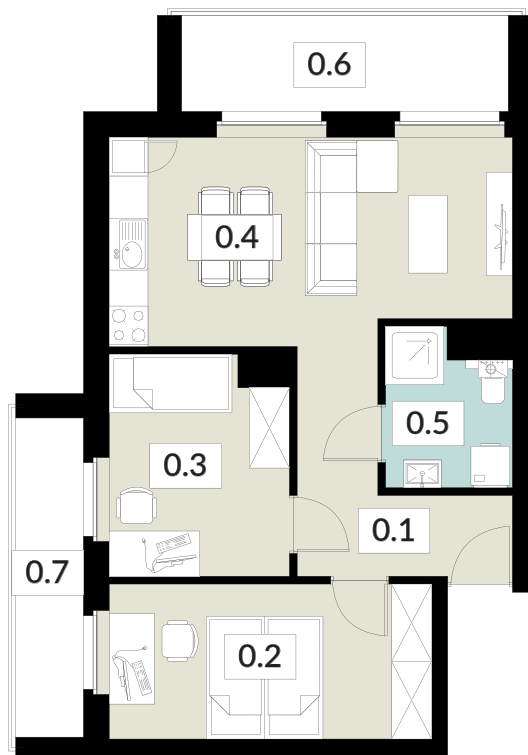

0.1 WIATROŁAP	3,41 m ²
0.2 ŁAZIENKA	4,02 m ²
0.3 POKÓJ	11,95 m ²
0.4 SALON Z ANEKSEM KUCH.	18,75 m ²
0.5 BALKON	3,64 m ²

tel: **573 003 433**
email: biuro@nowyswiatjarocin.pl
www.nowyswiatjarocin.pl

KARTA LOKALU

11

POW. UŻYTKOWA **44,91 m²**

BUDYNEK 2
PIĘTRO 1
POW. BALKONU 6,41 m²

NOWY ŚWIAT
APARTAMENTY

0.1 WIATROŁAP	6,64 m ²
0.2 ŁAZIENKA	4,23 m ²
0.3 POKÓJ	9,09 m ²
0.4 SALON Z ANEKSEM KUCH.	24,95 m ²
0.5 BALKON	6,41m ²

APARTAMENTY

0.1 WIATROŁAP	4,03 m ²
0.2 POKÓJ	11,76 m ²
0.3 POKÓJ	9,40 m ²
0.4 SALON Z ANEKSEM KUCH.	21,88 m ²
0.5 ŁAZIENKA	4,24 m ²
0.6 BALKON	7,28 m ²
0.7 BALKON	4,98 m ²

tel: **573 003 433**
email: biuro@nowyswiatjarocin.pl
www.nowyswiatjarocin.pl

KARTA LOKALU

13

POW. UŻYTKOWA **29,66 m²**

BUDYNEK 2

PIĘTRO 1

POW. BALKONU 6,69 m²

NOWY ŚWIAT

APARTAMENTY