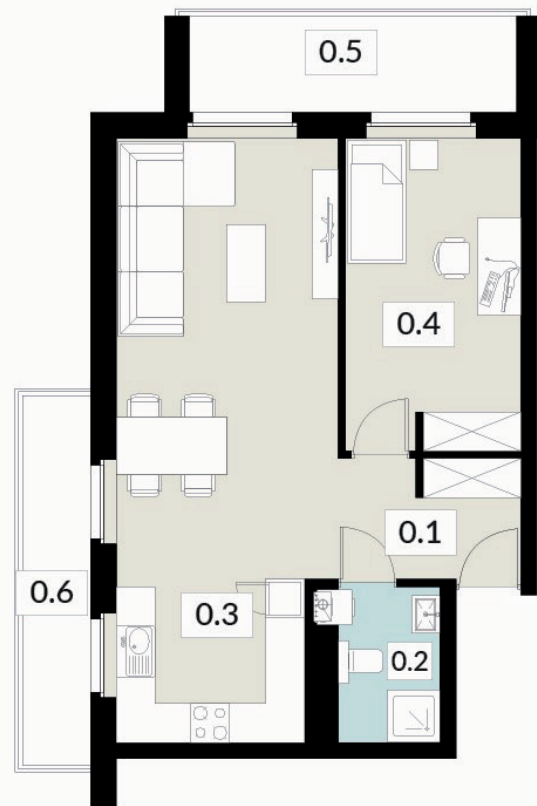

0.1 WIATROŁĄP	6,35 m ²
0.2 ŁAZIENKA	4,56 m ²
0.3 POKÓJ	9,09 m ²
0.4 SALON Z ANEKSEM KUCH.	24,95 m ²
0.5 BALKON	6,41m ²

tel: **573 003 433**
email: biuro@nowyswiatjarocin.pl
www.nowyswiatjarocin.pl

KARTA LOKALU

21

POW. UŻYTKOWA **51,69 m²**

BUDYNEK 3

PIĘTRO 2

POW. BALKONÓW 13,09 m²

NOWY ŚWIAT

APARTAMENTY

0.1 WIATROŁĄP	5,00 m ²
0.2 ŁAZIENKA	3,88 m ²
0.3 SALON Z ANEKSEM KUCH.	30,11 m ²
0.4 POKÓJ	12,70 m ²
0.5 BALKON	7,28 m ²
0.6 BALKON	5,81 m ²

tel: **573 003 433**
email: biuro@nowyswiatjarocin.pl
www.nowyswiatjarocin.pl

KARTA LOKALU

22

POW. UŻYTKOWA **29,66 m²**

BUDYNEK 3
PIĘTRO 2
POW. BALKONU 6,69 m²

NOWY ŚWIAT
APARTAMENTY

0.1 SALON Z ANEKSEM KUCH. 18,87 m²
0.2 POKÓJ 7,05 m²
0.3 ŁAZIENKA 3,74 m²
0.4 BALKON 6,69 m²

tel: **573 003 433**
email: biuro@nowyswiatjarocin.pl
www.nowyswiatjarocin.pl

KARTA LOKALU

23

POW. UŻYTKOWA **47,21 m²**

BUDYNEK 3
PIĘTRO 2
POW. BALKONU 7,63 m²

NOWY ŚWIAT
APARTAMENTY

0.1 WIATROŁAP	6,09 m ²
0.2 ŁAZIENKA	4,78 m ²
0.3 POKÓJ	9,99 m ²
0.4 POKÓJ	7,29 m ²
0.5 SALON Z ANEKSEM KUCH.	19,06 m ²
0.6 BALKON	7,63 m ²