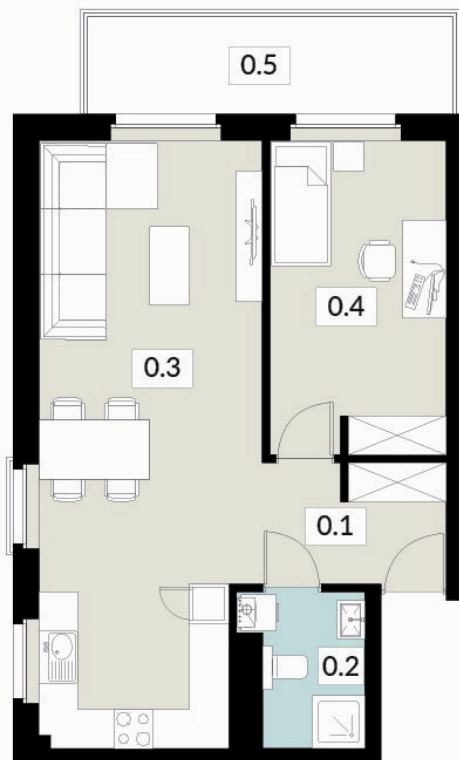

0.1 WIATROŁAP	4,53 m ²
0.2 ŁAZIENKA	4,02 m ²
0.3 POKÓJ	11,95 m ²
0.4 SALON Z ANEKSEM KUCH.	17,68 m ²
0.5 BALKON	3,64 m ²

tel: **573 003 433**
email: biuro@nowyswiatjarocin.pl
www.nowyswiatjarocin.pl

KARTA LOKALU

2

POW. UŻYTKOWA **44,95 m²**

BUDYNEK 3
PIĘTRO PRZYZIEMIE
POW. BALKONU 6,41 m²

NOWY ŚWIAT
APARTAMENTY

0.1 WIATROŁĄP	6,35 m ²
0.2 ŁAZIENKA	4,56 m ²
0.3 POKÓJ	9,09 m ²
0.4 SALON Z ANEKSEM KUCH.	24,95 m ²
0.5 BALKON	6,41m ²

0.1 WIATROŁAP	5,00 m ²
0.2 ŁAZIENKA	3,88 m ²
0.3 SALON Z ANEKSEM KUCH.	30,11 m ²
0.4 POKÓJ	12,70 m ²
0.5 BALKON	8,17 m ²

tel: **573 003 433**
email: biuro@nowyswiatjarocin.pl
www.nowyswiatjarocin.pl

KARTA LOKALU

4

POW. UŻYTKOWA **29,66 m²**

BUDYNEK 3

PIĘTRO PRZYZIEMIE

POW. BALKONU 7,57 m²

NOWY ŚWIAT
APARTAMENTY

0.1 SALON Z ANEKSEM KUCH.	18,87 m ²
0.2 POKÓJ	7,05 m ²
0.3 ŁAZIENKA	3,74 m ²
0.4 BALKON	7,57 m ²

tel: **573 003 433**
email: biuro@nowyswiatjarocin.pl
www.nowyswiatjarocin.pl