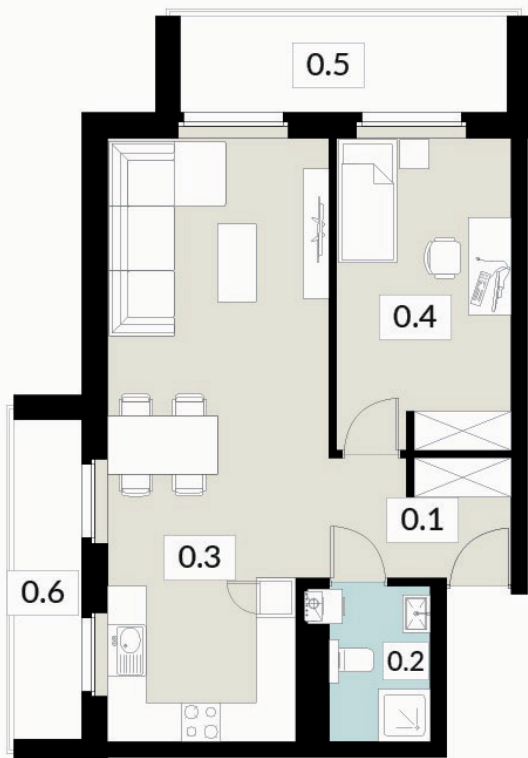

0.1 WIATROŁAP	4,53 m ²
0.2 ŁAZIENKA	4,02 m ²
0.3 POKÓJ	11,95 m ²
0.4 SALON Z ANEKSEM KUCH.	17,68 m ²
0.5 BALKON	3,64 m ²

tel: **573 003 433**
email: biuro@nowyswiatjarocin.pl
www.nowyswiatjarocin.pl

KARTA LOKALU

11

POW. UŻYTKOWA **44,95 m²**

BUDYNEK 3
PIĘTRO 1
POW. BALKONU 6,41 m²

NOWY ŚWIAT
APARTAMENTY

0.1 WIATROŁĄP	6,35 m ²
0.2 ŁAZIENKA	4,56 m ²
0.3 POKÓJ	9,09 m ²
0.4 SALON Z ANEKSEM KUCH.	24,95 m ²
0.5 BALKON	6,41m ²

0.1 WIATROŁAP	5,00 m ²
0.2 ŁAZIENKA	3,88 m ²
0.3 SALON Z ANEKSEM KUCH.	30,11 m ²
0.4 POKÓJ	12,70 m ²
0.5 BALKON	7,28 m ²
0.6 BALKON	4,98 m ²

tel: **573 003 433**
email: biuro@nowyswiatjarocin.pl
www.nowyswiatjarocin.pl

KARTA LOKALU

13

POW. UŻYTKOWA **29,66 m²**

BUDYNEK 3
PIĘTRO 1
POW. BALKONU 6,69 m²

NOWY ŚWIAT
APARTAMENTY

0.1 SALON Z ANEKSEM KUCH. 18,87 m²
0.2 POKÓJ 7,05 m²
0.3 ŁAZIENKA 3,74 m²
0.4 BALKON 6,69 m²

tel: **573 003 433**
email: biuro@nowyswiatjarocin.pl
www.nowyswiatjarocin.pl