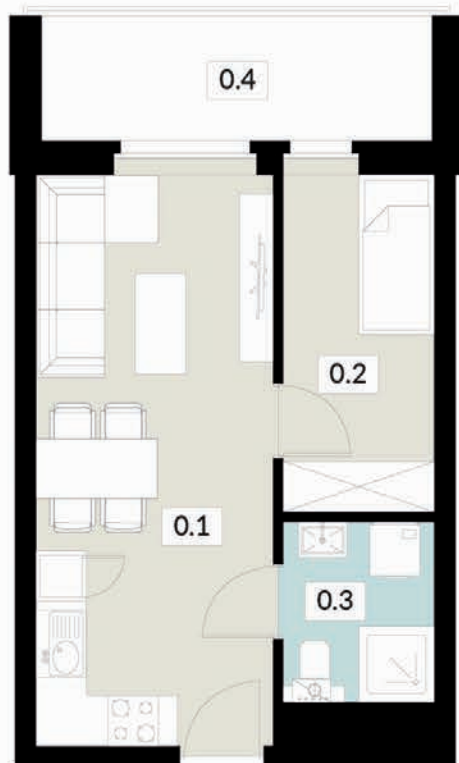

0.1 WIATROŁĄP	5,00 m ²
0.2 ŁAZIENKA	3,88 m ²
0.3 SALON Z ANEKSEM KUCH.	30,11 m ²
0.4 POKÓJ	12,70 m ²
0.5 BALKON	7,28 m ²
0.6 BALKON	5,81 m ²

tel: **573 003 433**
email: biuro@nowyswiatjarocin.pl
www.nowyswiatjarocin.pl

KARTA LOKALU

40

POW. UŻYTKOWA **29,66 m²**

BUDYNEK 3
PIĘTRO 4
POW. BALKONU 6,69 m²

NOWY ŚWIAT
APARTAMENTY

0.1 SALON Z ANEKSEM KUCH. 18,87 m²
0.2 POKÓJ 7,05 m²
0.3 ŁAZIENKA 3,74 m²
0.4 BALKON 6,69 m²

tel: **573 003 433**
email: biuro@nowyswiatjarocin.pl
www.nowyswiatjarocin.pl

KARTA LOKALU

41

POW. UŻYTKOWA **47,21 m²**

BUDYNEK 3
PIĘTRO 4
POW. BALKONU 7,63 m²

NOWY ŚWIAT

APARTAMENTY

0.1 WIATROŁAP	6,09 m ²
0.2 ŁAZIENKA	4,78 m ²
0.3 POKÓJ	9,99 m ²
0.4 POKÓJ	7,29 m ²
0.5 SALON Z ANEKSEM KUCH.	19,06 m ²
0.6 BALKON	7,63 m ²