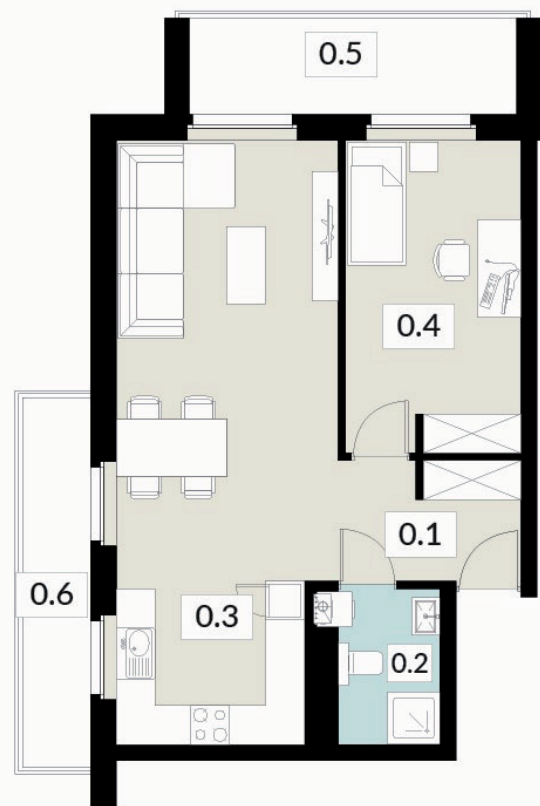

0.1 WIATROŁĄP	4,53 m ²
0.2 ŁAZIENKA	4,02 m ²
0.3 POKÓJ	11,95 m ²
0.4 SALON Z ANEKSEM KUCH.	17,68 m ²
0.5 BALKON	3,64 m ²

tel: **573 003 433**
email: biuro@nowyswiatjarocin.pl
www.nowyswiatjarocin.pl

KARTA LOKALU

0.1 WIATROŁĄP	5,00 m ²
0.2 ŁAZIENKA	3,88 m ²
0.3 SALON Z ANEKSEM KUCH.	30,11 m ²
0.4 POKÓJ	12,70 m ²
0.5 BALKON	7,28 m ²
0.6 BALKON	5,81 m ²

tel: **573 003 433**
email: biuro@nowyswiatjarocin.pl
www.nowyswiatjarocin.pl