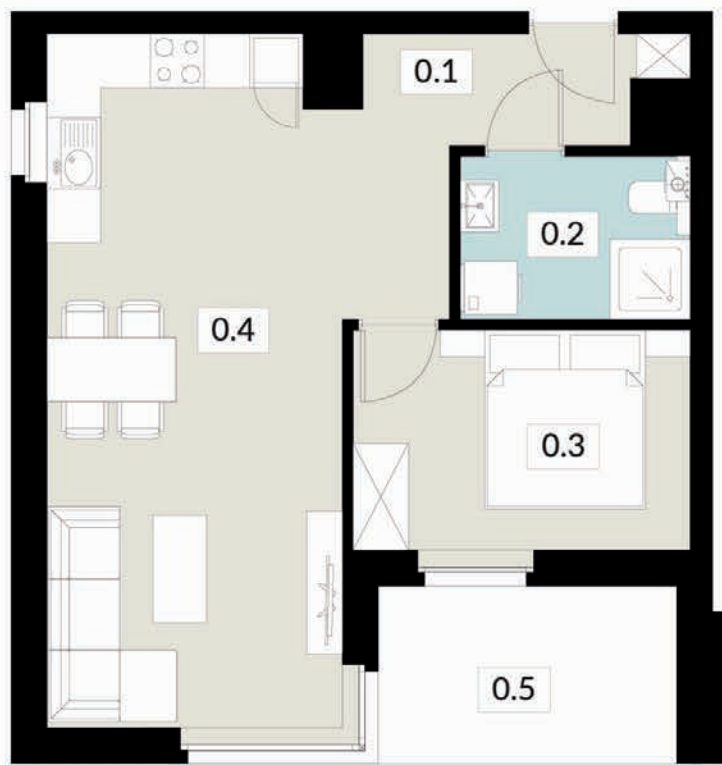

0.1 WIATROŁAP	4,53 m ²
0.2 ŁAZIENKA	4,02 m ²
0.3 POKÓJ	11,95 m ²
0.4 SALON Z ANEKSEM KUCH.	17,68 m ²
0.5 BALKON	3,64 m ²

tel: **573 003 433**
email: biuro@nowyswiatjarocin.pl
www.nowyswiatjarocin.pl

KARTA LOKALU

11

POW. UŻYTKOWA **44,95 m²**

BUDYNEK 3
PIĘTRO 1
POW. BALKONU 6,41 m²

NOWY ŚWIAT
APARTAMENTY

0.1 WIATROŁĄP	6,35 m ²
0.2 ŁAZIENKA	4,56 m ²
0.3 POKÓJ	9,09 m ²
0.4 SALON Z ANEKSEM KUCH.	24,95 m ²
0.5 BALKON	6,41m ²

0.1 WIATROŁAP	5,00 m ²
0.2 ŁAZIENKA	3,88 m ²
0.3 SALON Z ANEKSEM KUCH.	30,11 m ²
0.4 POKÓJ	12,70 m ²
0.5 BALKON	7,28 m ²
0.6 BALKON	4,98 m ²

tel: **573 003 433**
email: biuro@nowyswiatjarocin.pl
www.nowyswiatjarocin.pl