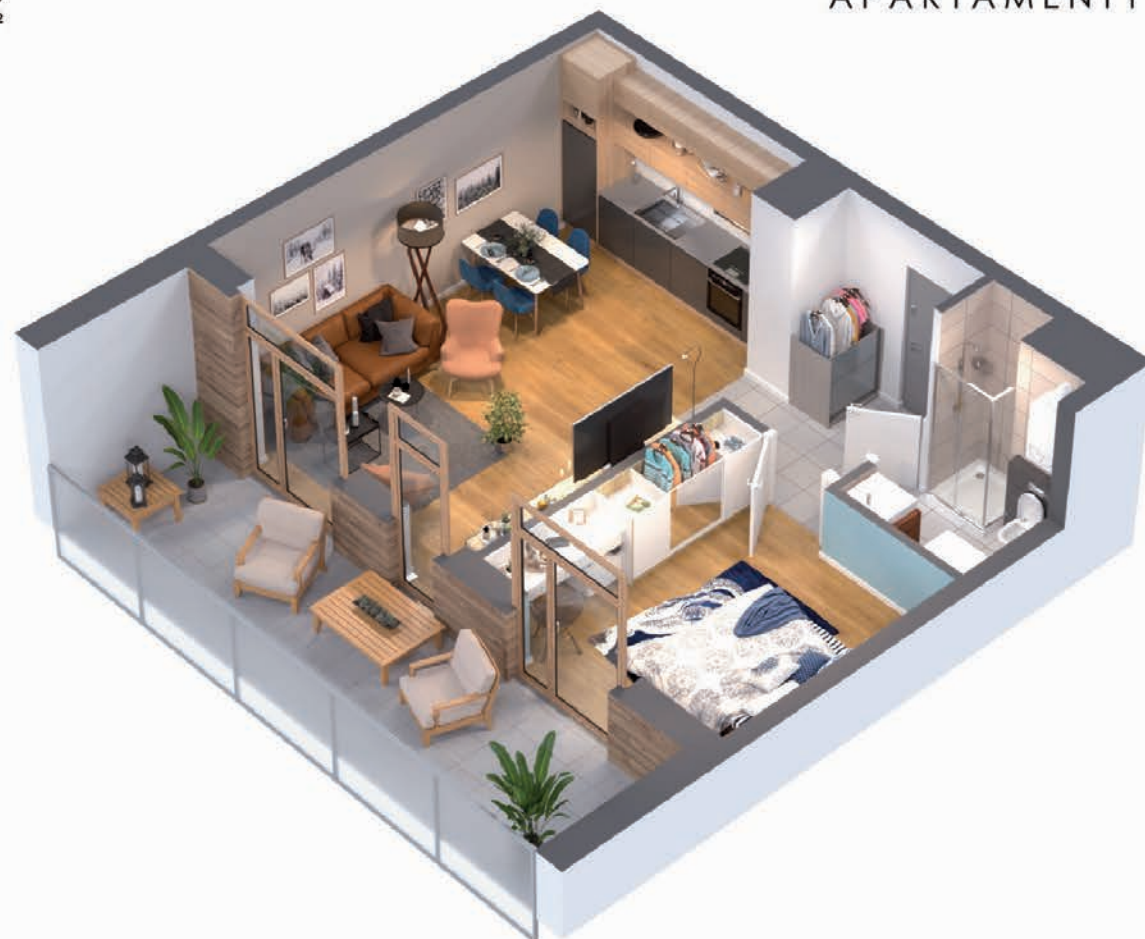

KARTA LOKALU

36

POW. UŻYTKOWA **43,44 m²**

BUDYNEK 3
PIĘTRO 3
POW. BALKONU 14,99 m²

NOWY ŚWIAT
APARTAMENTY

0.1 WIATROŁAP	4,22 m ²
0.2 ŁAZIENKA	3,47 m ²
0.3 POKÓJ	12,30 m ²
0.4 SALON Z ANEKSEM KUCH.	23,45 m ²
0.5 BALKON	14,99 m ²