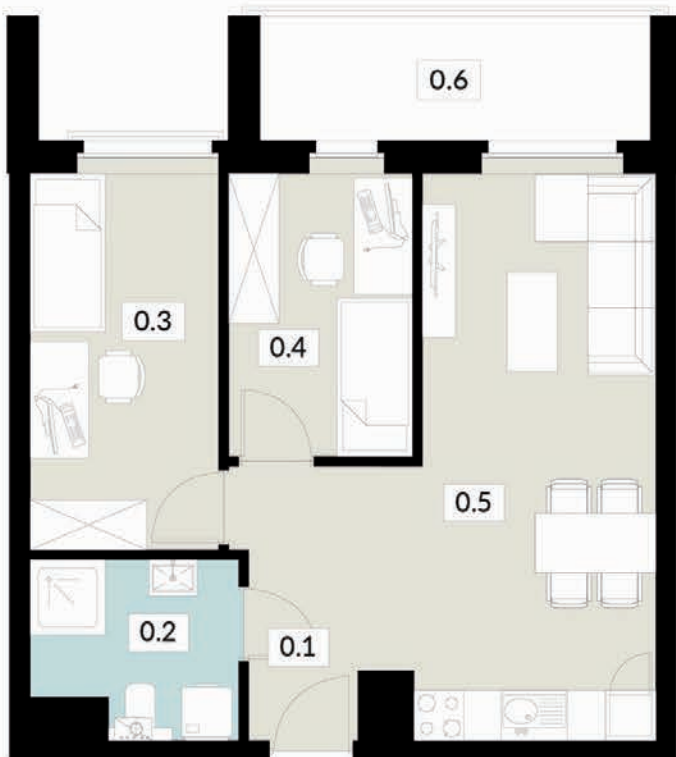

0.1 WIATROŁAP	5,00 m ²
0.2 ŁAZIENKA	3,88 m ²
0.3 SALON Z ANEKSEM KUCH.	30,11 m ²
0.4 POKÓJ	12,70 m ²
0.5 BALKON	7,28 m ²
0.6 BALKON	4,98 m ²

tel: **573 003 433**
email: biuro@nowyswiatjarocin.pl
www.nowyswiatjarocin.pl

KARTA LOKALU

13

POW. UŻYTKOWA **29,66 m²**

BUDYNEK 3
PIĘTRO 1
POW. BALKONU 6,69 m²

NOWY ŚWIAT
APARTAMENTY

0.1 SALON Z ANEKSEM KUCH. 18,87 m²
0.2 POKÓJ 7,05 m²
0.3 ŁAZIENKA 3,74 m²
0.4 BALKON 6,69 m²

tel: **573 003 433**
email: biuro@nowyswiatjarocin.pl
www.nowyswiatjarocin.pl

KARTA LOKALU

14

POW. UŻYTKOWA **47,21 m²**

BUDYNEK 3

PIĘTRO 1

POW. BALKONU 6,74 m²

NOWY ŚWIAT
APARTAMENTY

0.1 WIATROŁAP	6,09 m ²
0.2 ŁAZIENKA	4,78 m ²
0.3 POKÓJ	9,99 m ²
0.4 POKÓJ	7,29 m ²
0.5 SALON Z ANEKSEM KUCH.	19,06 m ²
0.6 BALKON	6,74 m ²

tel: **573 003 433**
email: biuro@nowyswiatjarocin.pl
www.nowyswiatjarocin.pl

KARTA LOKALU

15

POW. UŻYTKOWA **50,60 m²**

BUDYNEK 3
PIĘTRO 1
POW. BALKONU 6,83 m²

NOWY ŚWIAT
APARTAMENTY

0.1 WIATROŁĄP	6,47 m ²
0.2 SALON Z ANEKSEM KUCH.	20,99 m ²
0.3 POKÓJ	7,29 m ²
0.4 POKÓJ	11,07 m ²
0.5 ŁAZIENKA	4,78 m ²
0.6 BALKON	6,83 m ²