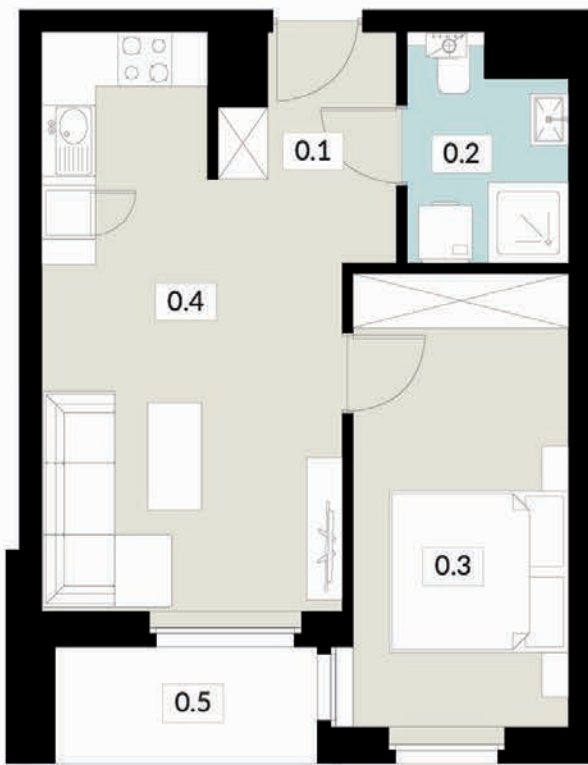

0.1 WIATROŁAP	4,22 m ²
0.2 ŁAZIENKA	3,47 m ²
0.3 POKÓJ	12,30 m ²
0.4 SALON Z ANEKSEM KUCH.	23,45 m ²
0.5 BALKON	14,99 m ²

tel: **573 003 433**
email: biuro@nowyswiatjarocin.pl
www.nowyswiatjarocin.pl

NOWY ŚWIAT
APARTAMENTY

Piętro 2

KARTA LOKALU

19

POW. UŻYTKOWA **38,18 m²**

BUDYNEK 3
PIĘTRO 2
POW. BALKONU 3,64 m²

NOWY ŚWIAT
APARTAMENTY

0.1 WIATROŁĄP	4,53 m ²
0.2 ŁAZIENKA	4,02 m ²
0.3 POKÓJ	11,95 m ²
0.4 SALON Z ANEKSEM KUCH.	17,68 m ²
0.5 BALKON	3,64 m ²

0.1 WIATROŁĄP	6,35 m ²
0.2 ŁAZIENKA	4,56 m ²
0.3 POKÓJ	9,09 m ²
0.4 SALON Z ANEKSEM KUCH.	24,95 m ²
0.5 BALKON	6,41m ²

tel: **573 003 433**
email: biuro@nowyswiatjarocin.pl
www.nowyswiatjarocin.pl

KARTA LOKALU