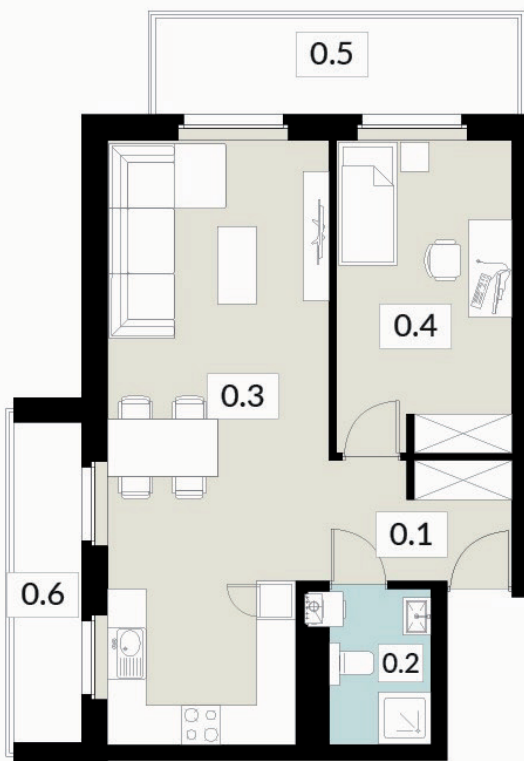

0.1 WIATROŁĄP	4,53 m ²
0.2 ŁAZIENKA	4,02 m ²
0.3 POKÓJ	11,95 m ²
0.4 SALON Z ANEKSEM KUCH.	17,68 m ²
0.5 BALKON	3,64 m ²

tel: **573 003 433**
email: biuro@nowyswiatjarocin.pl
www.nowyswiatjarocin.pl

KARTA LOKALU

29

POW. UŻYTKOWA **44,95 m²**

BUDYNEK 3
PIĘTRO 3
POW. BALKONU 6,41 m²

NOWY ŚWIAT
APARTAMENTY

0.1 WIATROŁĄP	6,35 m ²
0.2 ŁAZIENKA	4,56 m ²
0.3 POKÓJ	9,09 m ²
0.4 SALON Z ANEKSEM KUCH.	24,95 m ²
0.5 BALKON	6,41m ²

0.1 WIATROŁĄP	5,00 m ²
0.2 ŁAZIENKA	3,88 m ²
0.3 SALON Z ANEKSEM KUCH.	30,11 m ²
0.4 POKÓJ	12,70 m ²
0.5 BALKON	8,17 m ²
0.6 BALKON	4,98 m ²

tel: **573 003 433**
email: biuro@nowyswiatjarocin.pl
www.nowyswiatjarocin.pl

KARTA LOKALU

31

POW. UŻYTKOWA **29,66 m²**

BUDYNEK 3
PIĘTRO 3
POW. BALKONU 7,57 m²

NOWY ŚWIAT
APARTAMENTY

0.1 SALON Z ANEKSEM KUCH. 18,87 m²
0.2 POKÓJ 7,05 m²
0.3 ŁAZIENKA 3,74 m²
0.4 BALKON 7,57 m²

tel: **573 003 433**
email: biuro@nowyswiatjarocin.pl
www.nowyswiatjarocin.pl