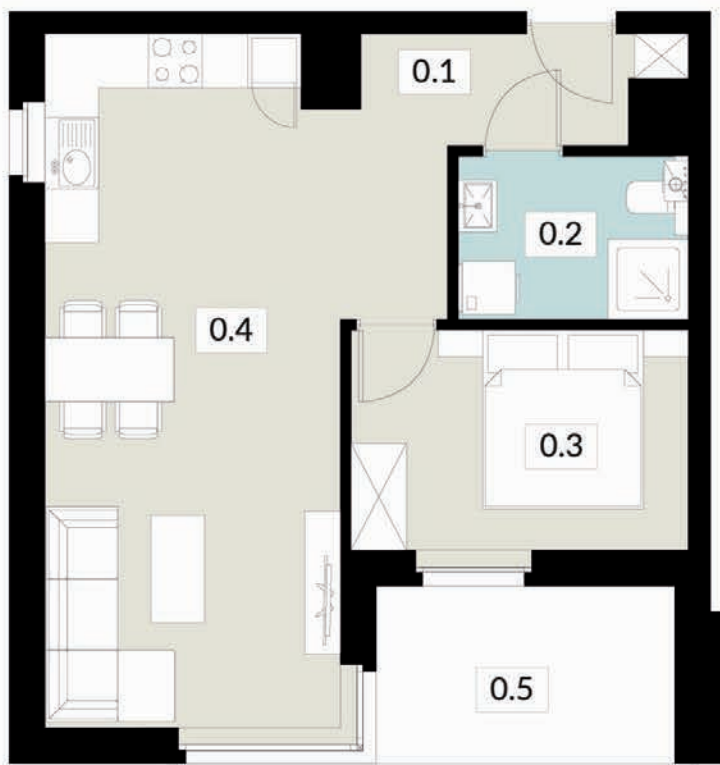

0.1 WIATROŁAP	4,22 m ²
0.2 ŁAZIENKA	3,47 m ²
0.3 POKÓJ	12,30 m ²
0.4 SALON Z ANEKSEM KUCH.	23,45 m ²
0.5 BALKON	14,99 m ²

tel: **573 003 433**
email: biuro@nowyswiatjarocin.pl
www.nowyswiatjarocin.pl

NOWY ŚWIAT
APARTAMENTY

Piętro 2

KARTA LOKALU

19

POW. UŻYTKOWA **38,18 m²**

BUDYNEK 3
PIĘTRO 2
POW. BALKONU 3,64 m²

NOWY ŚWIAT
APARTAMENTY

0.1 WIATROŁĄP	4,53 m ²
0.2 ŁAZIENKA	4,02 m ²
0.3 POKÓJ	11,95 m ²
0.4 SALON Z ANEKSEM KUCH.	17,68 m ²
0.5 BALKON	3,64 m ²

0.1 WIATROŁĄP	6,35 m ²
0.2 ŁAZIENKA	4,56 m ²
0.3 POKÓJ	9,09 m ²
0.4 SALON Z ANEKSEM KUCH.	24,95 m ²
0.5 BALKON	6,41m ²

tel: **573 003 433**
email: biuro@nowyswiatjarocin.pl
www.nowyswiatjarocin.pl

KARTA LOKALU

21

POW. UŻYTKOWA **51,69 m²**

BUDYNEK 3

PIĘTRO 2

POW. BALKONÓW 13,09 m²

NOWY ŚWIAT

APARTAMENTY

0.1 WIATROŁĄP	5,00 m ²
0.2 ŁAZIENKA	3,88 m ²
0.3 SALON Z ANEKSEM KUCH.	30,11 m ²
0.4 POKÓJ	12,70 m ²
0.5 BALKON	7,28 m ²
0.6 BALKON	5,81 m ²