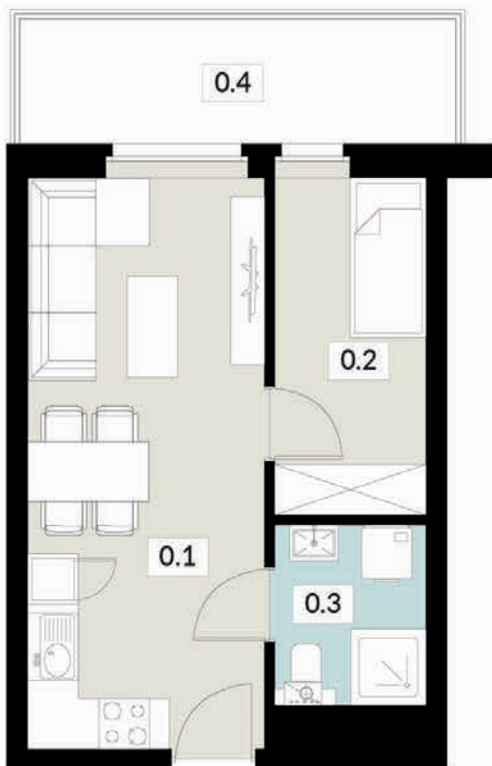

0.1 WIATROŁAP	5,00 m ²
0.2 ŁAZIENKA	3,88 m ²
0.3 SALON Z ANEKSEM KUCH.	30,11 m ²
0.4 POKÓJ	12,70 m ²
0.5 BALKON	8,17 m ²

tel: **573 003 433**
email: biuro@nowyswiatjarocin.pl
www.nowyswiatjarocin.pl

KARTA LOKALU

4

POW. UŻYTKOWA **29,66 m²**

BUDYNEK 3

PIĘTRO PRZYZIEMIE

POW. BALKONU 7,57 m²

NOWY ŚWIAT
APARTAMENTY

0.1 SALON Z ANEKSEM KUCH.	18,87 m ²
0.2 POKÓJ	7,05 m ²
0.3 ŁAZIENKA	3,74 m ²
0.4 BALKON	7,57 m ²

tel: **573 003 433**
email: biuro@nowyswiatjarocin.pl
www.nowyswiatjarocin.pl

KARTA LOKALU

5

POW. UŻYTKOWA **47,21 m²**

BUDYNEK 3
PIĘTRO PRZYZIEMIE
POW. BALKONU 7,63 m²

NOWY ŚWIAT
APARTAMENTY

0.1 WIATROŁĄP	6,09 m ²
0.2 ŁAZIENKA	4,78 m ²
0.3 POKÓJ	9,99 m ²
0.4 POKÓJ	7,29 m ²
0.5 SALON Z ANEKSEM KUCH.	19,06 m ²
0.6 BALKON	7,63 m ²