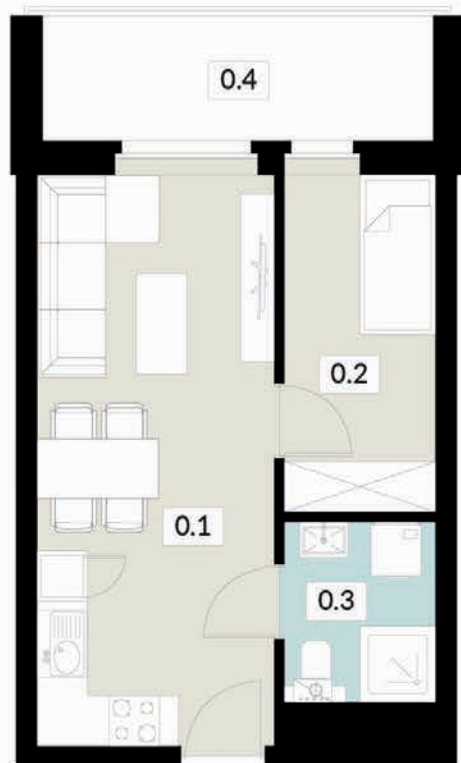

0.1 WIATROŁAP	5,00 m ²
0.2 ŁAZIENKA	3,88 m ²
0.3 SALON Z ANEKSEM KUCH.	30,11 m ²
0.4 POKÓJ	12,70 m ²
0.5 BALKON	7,28 m ²
0.6 BALKON	4,98 m ²

tel: **573 003 433**
email: biuro@nowyswiatjarocin.pl
www.nowyswiatjarocin.pl

KARTA LOKALU

13

POW. UŻYTKOWA **29,66 m²**

BUDYNEK 3
PIĘTRO 1
POW. BALKONU 6,69 m²

NOWY ŚWIAT
APARTAMENTY

0.1 SALON Z ANEKSEM KUCH. 18,87 m²
0.2 POKÓJ 7,05 m²
0.3 ŁAZIENKA 3,74 m²
0.4 BALKON 6,69 m²

tel: **573 003 433**
email: biuro@nowyswiatjarocin.pl
www.nowyswiatjarocin.pl

KARTA LOKALU

14

POW. UŻYTKOWA **47,21 m²**

BUDYNEK 3

PIĘTRO 1

POW. BALKONU 6,74 m²

NOWY ŚWIAT
APARTAMENTY

0.1 WIATROŁAP	6,09 m ²
0.2 ŁAZIENKA	4,78 m ²
0.3 POKÓJ	9,99 m ²
0.4 POKÓJ	7,29 m ²
0.5 SALON Z ANEKSEM KUCH.	19,06 m ²
0.6 BALKON	6,74 m ²