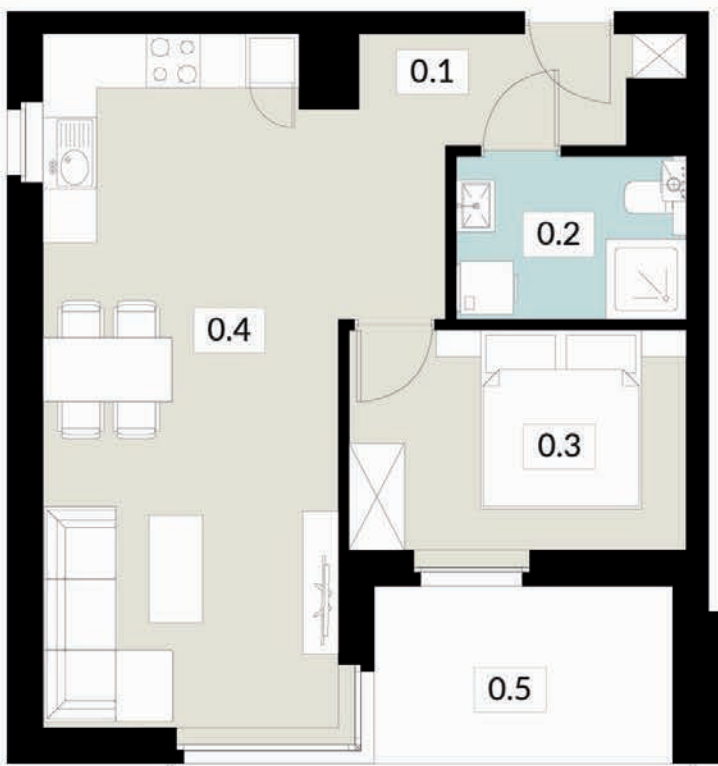

0.1 WIATROŁĄP	4,53 m ²
0.2 ŁAZIENKA	4,02 m ²
0.3 POKÓJ	11,95 m ²
0.4 SALON Z ANEKSEM KUCH.	17,68 m ²
0.5 BALKON	3,64 m ²

tel: **573 003 433**
email: biuro@nowyswiatjarocin.pl
www.nowyswiatjarocin.pl

KARTA LOKALU

38

POW. UŻYTKOWA **44,95 m²**

BUDYNEK 3

PIĘTRO 4

POW. BALKONU 6,41 m²

NOWY ŚWIAT
APARTAMENTY

0.1 WIATROŁĄP	6,35 m ²
0.2 ŁAZIENKA	4,56 m ²
0.3 POKÓJ	9,09 m ²
0.4 SALON Z ANEKSEM KUCH.	24,95 m ²
0.5 BALKON	6,41m ²

0.1 WIATROŁĄP	5,00 m ²
0.2 ŁAZIENKA	3,88 m ²
0.3 SALON Z ANEKSEM KUCH.	30,11 m ²
0.4 POKÓJ	12,70 m ²
0.5 BALKON	7,28 m ²
0.6 BALKON	5,81 m ²

tel: **573 003 433**
email: biuro@nowyswiatjarocin.pl
www.nowyswiatjarocin.pl