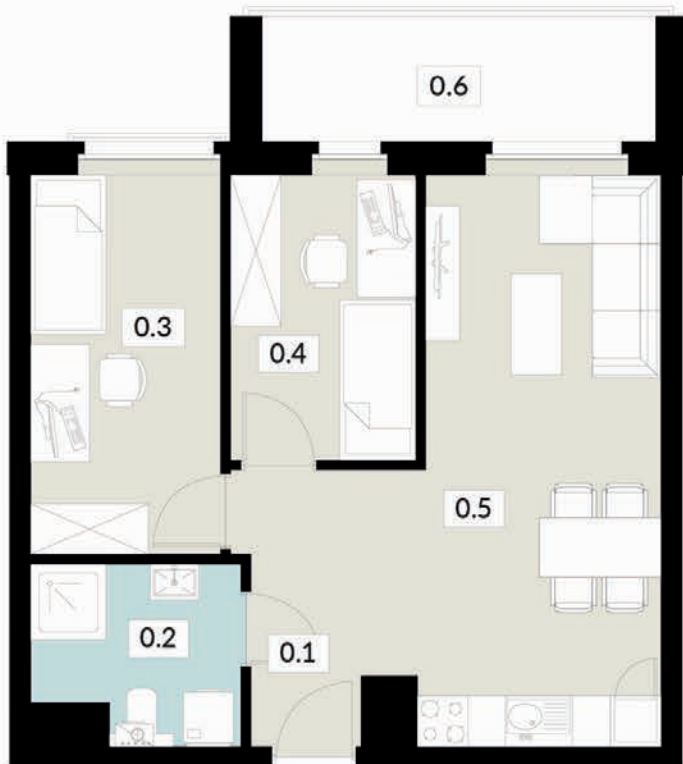

0.1 WIATROŁĄP	5,00 m ²
0.2 ŁAZIENKA	3,88 m ²
0.3 SALON Z ANEKSEM KUCH.	30,11 m ²
0.4 POKÓJ	12,70 m ²
0.5 BALKON	8,17 m ²
0.6 BALKON	4,98 m ²

tel: **573 003 433**
email: biuro@nowyswiatjarocin.pl
www.nowyswiatjarocin.pl

KARTA LOKALU

31

POW. UŻYTKOWA **29,66 m²**

BUDYNEK 3
PIĘTRO 3
POW. BALKONU 7,57 m²

NOWY ŚWIAT
APARTAMENTY

0.1 SALON Z ANEKSEM KUCH. 18,87 m²
0.2 POKÓJ 7,05 m²
0.3 ŁAZIENKA 3,74 m²
0.4 BALKON 7,57 m²

tel: **573 003 433**
email: biuro@nowyswiatjarocin.pl
www.nowyswiatjarocin.pl

KARTA LOKALU

32

POW. UŻYTKOWA **47,21 m²**

BUDYNEK 3
PIĘTRO 3
POW. BALKONU 6,74 m²

NOWY ŚWIAT
APARTAMENTY

0.1 WIATROŁĄP	6,09 m ²
0.2 ŁAZIENKA	4,78 m ²
0.3 POKÓJ	9,99 m ²
0.4 POKÓJ	7,29 m ²
0.5 SALON Z ANEKSEM KUCH.	19,06 m ²
0.6 BALKON	6,74 m ²

tel: **573 003 433**
email: biuro@nowyswiatjarocin.pl
www.nowyswiatjarocin.pl

KARTA LOKALU

33

POW. UŻYTKOWA **50,60 m²**

BUDYNEK 3
PIĘTRO 3
POW. BALKONU 6,83 m²

NOWY ŚWIAT
APARTAMENTY

0.1 WIATROŁĄP	6,47 m ²
0.2 SALON Z ANEKSEM KUCH.	20,99 m ²
0.3 POKÓJ	7,29 m ²
0.4 POKÓJ	11,07 m ²
0.5 ŁAZIENKA	4,78 m ²
0.6 BALKON	6,83 m ²