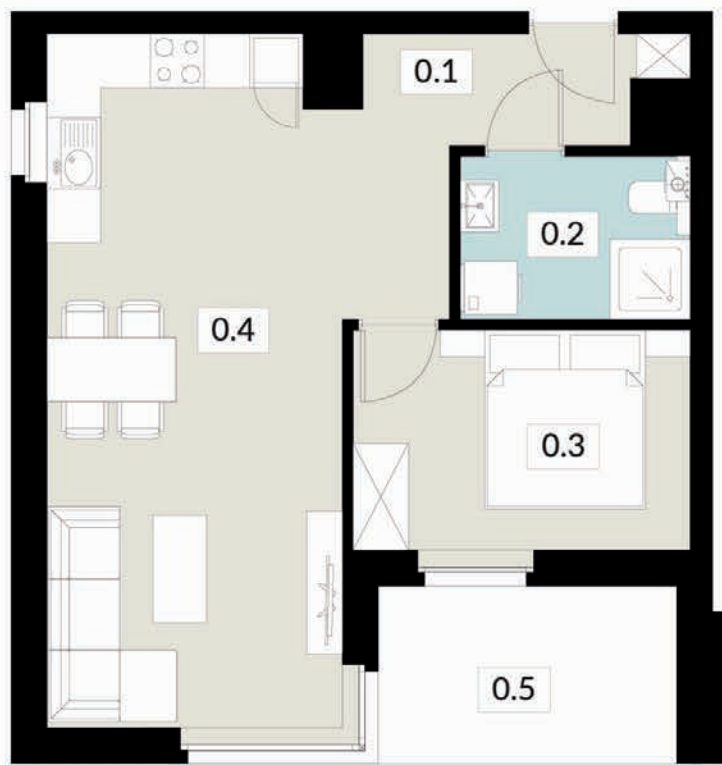

0.1 WIATROŁĄP	4,53 m ²
0.2 ŁAZIENKA	4,02 m ²
0.3 POKÓJ	11,95 m ²
0.4 SALON Z ANEKSEM KUCH.	17,68 m ²
0.5 BALKON	3,64 m ²

tel: **573 003 433**
email: biuro@nowyswiatjarocin.pl
www.nowyswiatjarocin.pl

KARTA LOKALU

29

POW. UŻYTKOWA **44,95 m²**

BUDYNEK 3
PIĘTRO 3
POW. BALKONU 6,41 m²

NOWY ŚWIAT
APARTAMENTY

0.1 WIATROŁĄP	6,35 m ²
0.2 ŁAZIENKA	4,56 m ²
0.3 POKÓJ	9,09 m ²
0.4 SALON Z ANEKSEM KUCH.	24,95 m ²
0.5 BALKON	6,41m ²

0.1 WIATROŁĄP	5,00 m ²
0.2 ŁAZIENKA	3,88 m ²
0.3 SALON Z ANEKSEM KUCH.	30,11 m ²
0.4 POKÓJ	12,70 m ²
0.5 BALKON	8,17 m ²
0.6 BALKON	4,98 m ²

tel: **573 003 433**
email: biuro@nowyswiatjarocin.pl
www.nowyswiatjarocin.pl