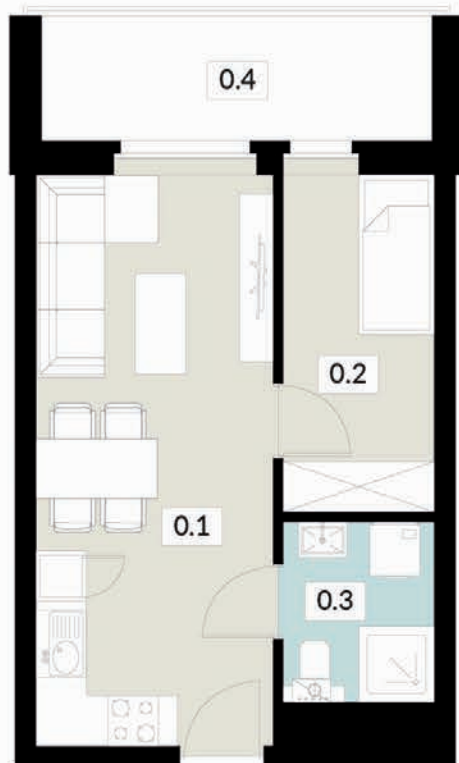

0.1 WIATROŁĄP	6,35 m ²
0.2 ŁAZIENKA	4,56 m ²
0.3 POKÓJ	9,09 m ²
0.4 SALON Z ANEKSEM KUCH.	24,95 m ²
0.5 BALKON	6,41m ²

tel: **573 003 433**
email: biuro@nowyswiatjarocin.pl
www.nowyswiatjarocin.pl

KARTA LOKALU

21

POW. UŻYTKOWA **51,69 m²**

BUDYNEK 3

PIĘTRO 2

POW. BALKONÓW 13,09 m²

NOWY ŚWIAT

APARTAMENTY

0.1 WIATROŁĄP	5,00 m ²
0.2 ŁAZIENKA	3,88 m ²
0.3 SALON Z ANEKSEM KUCH.	30,11 m ²
0.4 POKÓJ	12,70 m ²
0.5 BALKON	7,28 m ²
0.6 BALKON	5,81 m ²

tel: **573 003 433**
email: biuro@nowyswiatjarocin.pl
www.nowyswiatjarocin.pl

KARTA LOKALU

22

POW. UŻYTKOWA **29,66 m²**

BUDYNEK 3
PIĘTRO 2
POW. BALKONU 6,69 m²

NOWY ŚWIAT
APARTAMENTY

0.1 SALON Z ANEKSEM KUCH. 18,87 m²
0.2 POKÓJ 7,05 m²
0.3 ŁAZIENKA 3,74 m²
0.4 BALKON 6,69 m²

tel: **573 003 433**
email: biuro@nowyswiatjarocin.pl
www.nowyswiatjarocin.pl

KARTA LOKALU

23

POW. UŻYTKOWA **47,21 m²**

BUDYNEK 3
PIĘTRO 2
POW. BALKONU 7,63 m²

NOWY ŚWIAT
APARTAMENTY

0.1 WIATROŁAP	6,09 m ²
0.2 ŁAZIENKA	4,78 m ²
0.3 POKÓJ	9,99 m ²
0.4 POKÓJ	7,29 m ²
0.5 SALON Z ANEKSEM KUCH.	19,06 m ²
0.6 BALKON	7,63 m ²