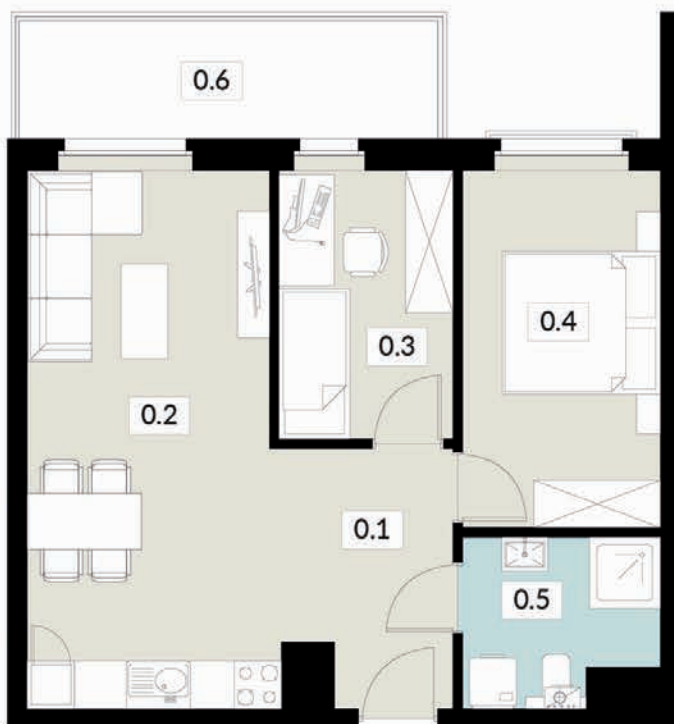

tel: **573 003 433**
email: biuro@nowyswiatjarocin.pl
www.nowyswiatjarocin.pl

KARTA LOKALU

23

POW. UŻYTKOWA **47,21 m²**

BUDYNEK 3
PIĘTRO 2
POW. BALKONU 7,63 m²

NOWY ŚWIAT
APARTAMENTY

0.1 WIATROŁAP	6,09 m ²
0.2 ŁAZIENKA	4,78 m ²
0.3 POKÓJ	9,99 m ²
0.4 POKÓJ	7,29 m ²
0.5 SALON Z ANEKSEM KUCH.	19,06 m ²
0.6 BALKON	7,63 m ²

tel: **573 003 433**
email: biuro@nowyswiatjarocin.pl
www.nowyswiatjarocin.pl

KARTA LOKALU

24

POW. UŻYTKOWA **50,60 m²**

BUDYNEK 3
PIĘTRO 2
POW. BALKONU 7,71 m²

NOWY ŚWIAT
APARTAMENTY

0.1 WIATROŁĄP	6,47 m ²
0.2 SALON Z ANEKSEM KUCH.	20,99 m ²
0.3 POKÓJ	7,29 m ²
0.4 POKÓJ	11,07 m ²
0.5 ŁAZIENKA	4,78 m ²
0.6 BALKON	7,71 m ²

tel: **573 003 433**
email: biuro@nowyswiatjarocin.pl
www.nowyswiatjarocin.pl

KARTA LOKALU

25

POW. UŻYTKOWA **61,69 m²**

BUDYNEK 3
PIĘTRO 2
POW. BALKONU 5,27 m²

NOWY ŚWIAT
APARTAMENTY

0.1 WIATROŁĄP	5,13 m ²
0.2 POKÓJ	14,01 m ²
0.3 SALON Z ANEKSEM KUCH.	27,55 m ²
0.4 POKÓJ	10,60 m ²
0.5 ŁAZIENKA	4,40 m ²
0.6 BALKON	5,27 m ²

tel: **573 003 433**
email: biuro@nowyswiatjarocin.pl
www.nowyswiatjarocin.pl

KARTA LOKALU

26

POW. UŻYTKOWA **48,60 m²**

BUDYNEK 3
PIĘTRO 2
POW. BALKONU 6,93 m²

NOWY ŚWIAT
APARTAMENTY

0.1 WIATROŁAP	1,70 m ²
0.2 SALON Z ANEKSEM KUCH.	20,84 m ²
0.3 POKÓJ	7,50 m ²
0.4 POKÓJ	13,72 m ²
0.5 ŁAZIENKA	4,84 m ²
0.6 BALKON	6,93 m ²