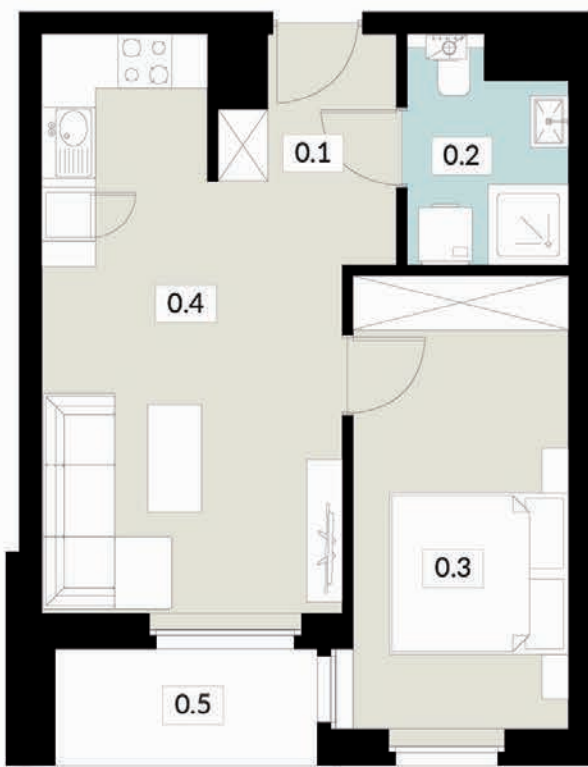

tel: **573 003 433**
email: biuro@nowyswiatjarocin.pl
www.nowyswiatjarocin.pl

KARTA LOKALU

9

POW. UŻYTKOWA **43,44 m²**

BUDYNEK 3
PIĘTRO PRZYZIEMIE
POW. BALKONU 14,99 m²

NOWY ŚWIAT
APARTAMENTY

0.1 WIATROŁAP	4,22 m ²
0.2 ŁAZIENKA	3,47 m ²
0.3 POKÓJ	12,30 m ²
0.4 SALON Z ANEKSEM KUCH.	23,45 m ²
0.5 BALKON	14,99 m ²

tel: **573 003 433**
email: biuro@nowyswiatjarocin.pl
www.nowyswiatjarocin.pl

NOWY ŚWIAT
APARTAMENTY

Piętro 1

KARTA LOKALU

10

POW. UŻYTKOWA **38,18 m²**

BUDYNEK 3
PIĘTRO 1
POW. BALKONU 3,64 m²

NOWY ŚWIAT
APARTAMENTY

0.1 WIATROŁAP	4,53 m ²
0.2 ŁAZIENKA	4,02 m ²
0.3 POKÓJ	11,95 m ²
0.4 SALON Z ANEKSEM KUCH.	17,68 m ²
0.5 BALKON	3,64 m ²

tel: **573 003 433**
email: biuro@nowyswiatjarocin.pl
www.nowyswiatjarocin.pl

KARTA LOKALU

11

POW. UŻYTKOWA **44,95 m²**

BUDYNEK 3
PIĘTRO 1
POW. BALKONU 6,41 m²

NOWY ŚWIAT
APARTAMENTY

0.1 WIATROŁĄP	6,35 m ²
0.2 ŁAZIENKA	4,56 m ²
0.3 POKÓJ	9,09 m ²
0.4 SALON Z ANEKSEM KUCH.	24,95 m ²
0.5 BALKON	6,41m ²