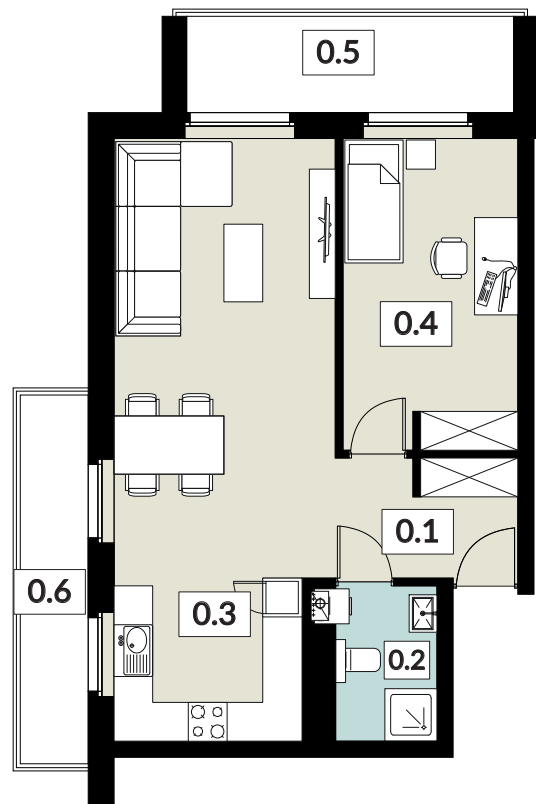

KARTA LOKALU

**39**

POW. UŻYTKOWA **51,69 m<sup>2</sup>**

BUDYNEK 3

PIĘTRO 4

POW. BALKONÓW 13,09 m<sup>2</sup>

**NOWY ŚWIAT**

APARTAMENTY

0.1 WIATROŁĄP	5,00 m <sup>2</sup>
0.2 ŁAZIENKA	3,88 m <sup>2</sup>
0.3 SALON Z ANEKSEM KUCH.	30,11 m <sup>2</sup>
0.4 POKÓJ	12,70 m <sup>2</sup>
0.5 BALKON	7,28 m <sup>2</sup>
0.6 BALKON	5,81 m <sup>2</sup>