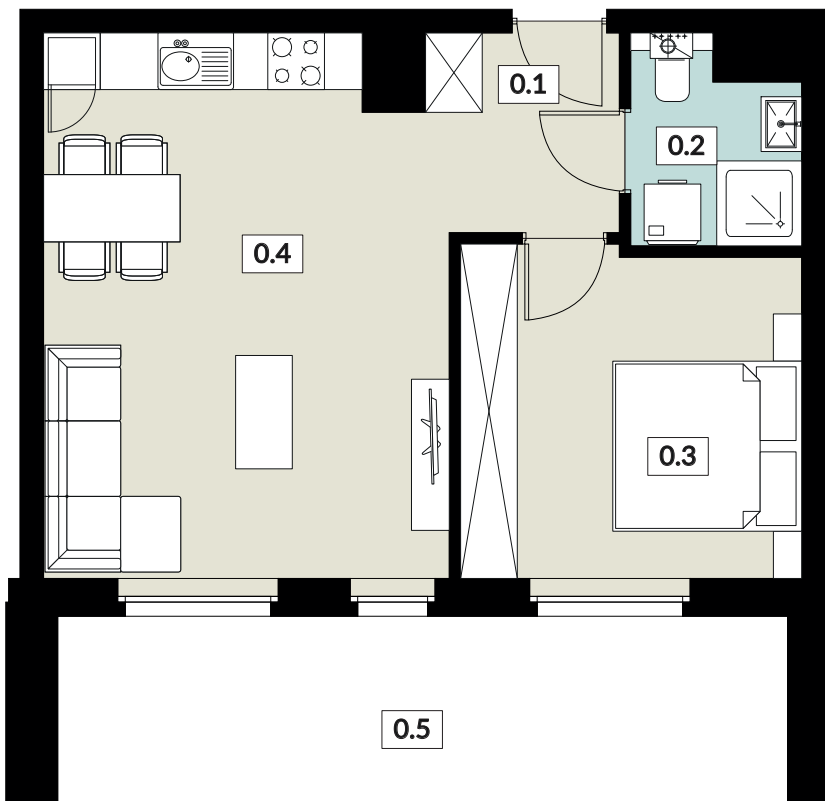

KARTA LOKALU

9

POW. UŻYTKOWA **43,44 m<sup>2</sup>**

BUDYNEK 4  
PIĘTRO PRZYZIEMIE  
POW. BALKONU 14,99 m<sup>2</sup>

**NOWY ŚWIAT**  
APARTAMENTY

0.1 WIATROŁAP	4,22 m <sup>2</sup>
0.2 ŁAZIENKA	3,47 m <sup>2</sup>
0.3 POKÓJ	12,30 m <sup>2</sup>
0.4 SALON Z ANEKSEM KUCH.	23,45 m <sup>2</sup>
0.5 BALKON	14,99 m <sup>2</sup>