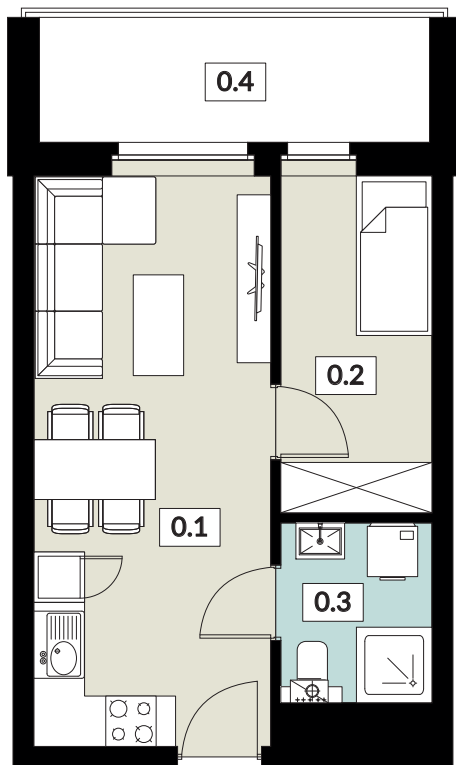

KARTA LOKALU

**13**

POW. UŻYTKOWA **29,66 m<sup>2</sup>**

BUDYNEK 4  
PIĘTRO 1  
POW. BALKONU 6,69 m<sup>2</sup>

**NOWY ŚWIAT**  
APARTAMENTY

0.1 SALON Z ANEKSEM KUCH. 18,87 m<sup>2</sup>  
0.2 POKÓJ 7,05 m<sup>2</sup>  
0.3 ŁAZIENKA 3,74 m<sup>2</sup>  
0.4 BALKON 6,69 m<sup>2</sup>