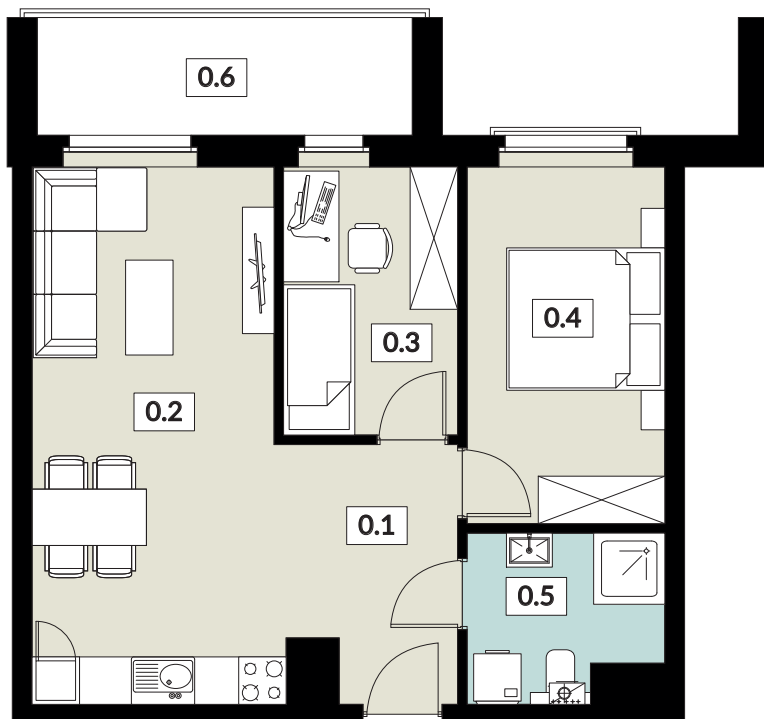

KARTA LOKALU

**15**

POW. UŻYTKOWA **50,60 m<sup>2</sup>**

BUDYNEK 4  
PIĘTRO 1  
POW. BALKONU 6,83 m<sup>2</sup>

**NOWY ŚWIAT**  
APARTAMENTY

0.1 WIATROŁAP	6,47 m <sup>2</sup>
0.2 SALON Z ANEKSEM KUCH.	20,99 m <sup>2</sup>
0.3 POKÓJ	7,29 m <sup>2</sup>
0.4 POKÓJ	11,07 m <sup>2</sup>
0.5 ŁAZIENKA	4,78 m <sup>2</sup>
0.6 BALKON	6,83 m <sup>2</sup>