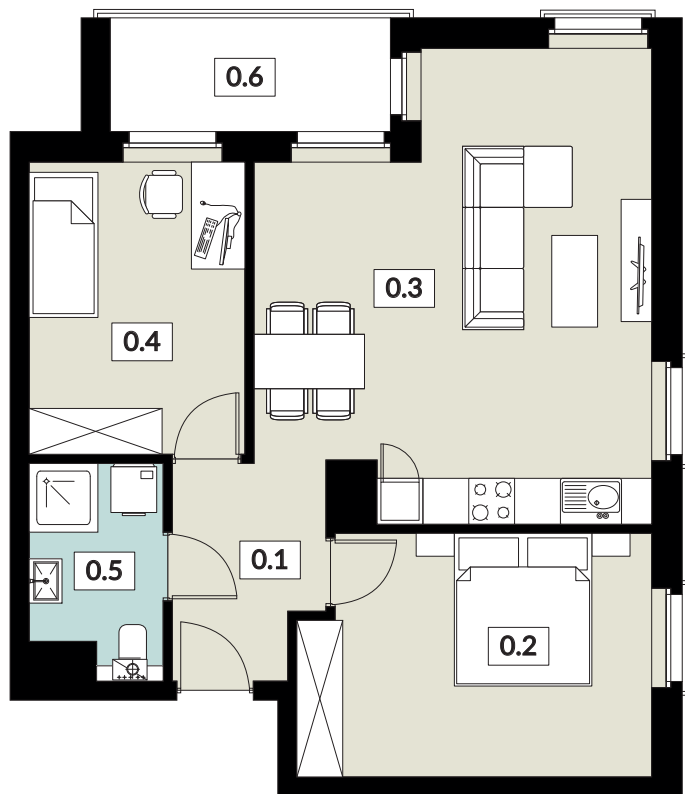

KARTA LOKALU

**16**

POW. UŻYTKOWA **61,69 m<sup>2</sup>**

BUDYNEK 4  
PIĘTRO 1  
POW. BALKONU 5,27 m<sup>2</sup>

**NOWY ŚWIAT**  
APARTAMENTY

0.1 WIATROŁAP	5,13 m <sup>2</sup>
0.2 POKÓJ	14,01 m <sup>2</sup>
0.3 SALON Z ANEKSEM KUCH.	27,55 m <sup>2</sup>
0.4 POKÓJ	10,60 m <sup>2</sup>
0.5 ŁAZIENKA	4,40 m <sup>2</sup>
0.6 BALKON	5,27 m <sup>2</sup>