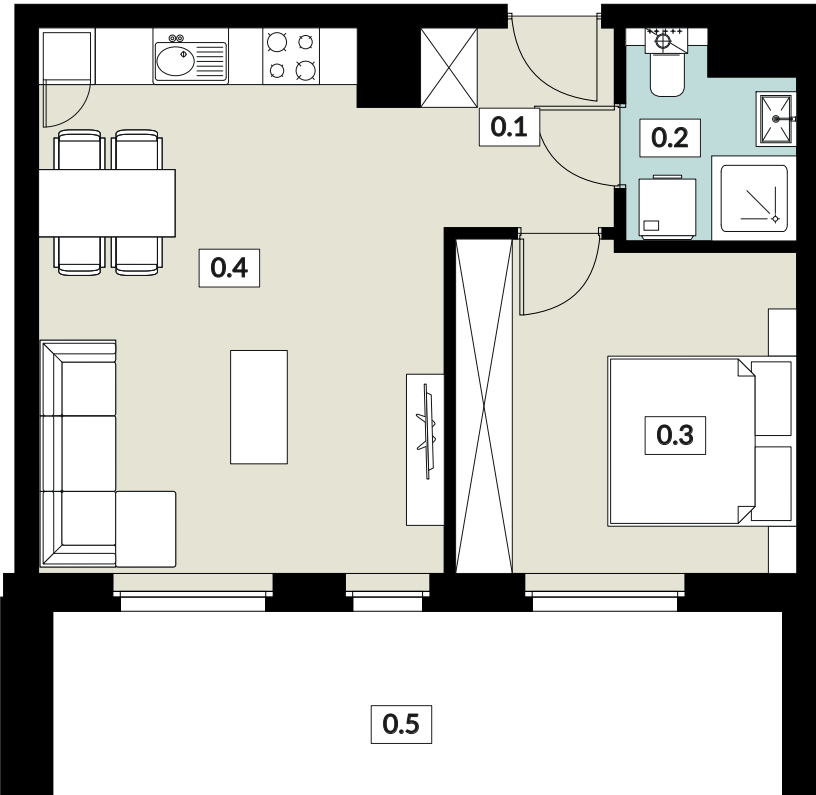

KARTA LOKALU

**18**

POW. UŻYTKOWA **43,44 m<sup>2</sup>**

BUDYNEK 4  
PIĘTRO 1  
POW. BALKONU 14,99 m<sup>2</sup>

**NOWY ŚWIAT**  
APARTAMENTY

0.1 WIATROŁĄP	4,22 m <sup>2</sup>
0.2 ŁAZIENKA	3,47 m <sup>2</sup>
0.3 POKÓJ	12,30 m <sup>2</sup>
0.4 SALON Z ANEKSEM KUCH.	23,45 m <sup>2</sup>
0.5 BALKON	14,99 m <sup>2</sup>