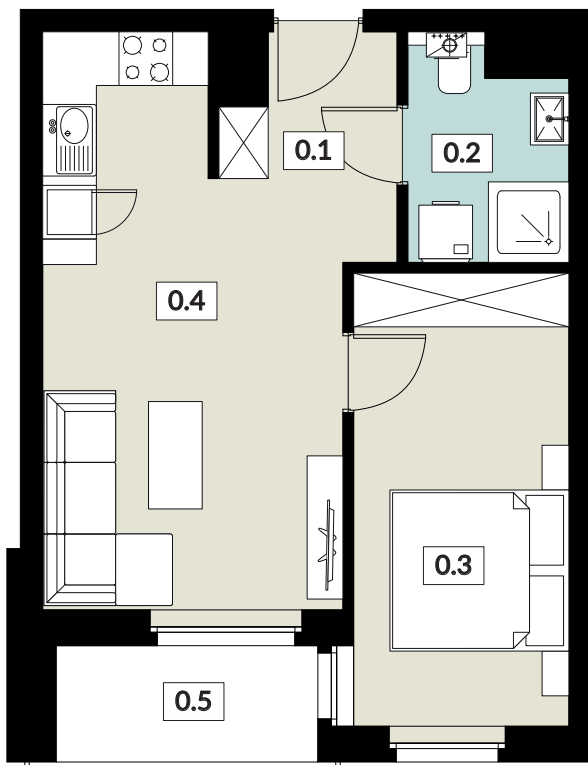

KARTA LOKALU

**19**

POW. UŻYTKOWA **38,18 m<sup>2</sup>**

BUDYNEK 4

PIĘTRO 2

POW. BALKONU 3,64 m<sup>2</sup>

**NOWY ŚWIAT**

APARTAMENTY

0.1 WIATROŁAP	4,53 m <sup>2</sup>
0.2 ŁAZIENKA	4,02 m <sup>2</sup>
0.3 POKÓJ	11,95 m <sup>2</sup>
0.4 SALON Z ANEKSEM KUCH.	17,68 m <sup>2</sup>
0.5 BALKON	3,64 m <sup>2</sup>

tel: **573 003 433**

email: [biuro@nowyswiatjarocin.pl](mailto:biuro@nowyswiatjarocin.pl)