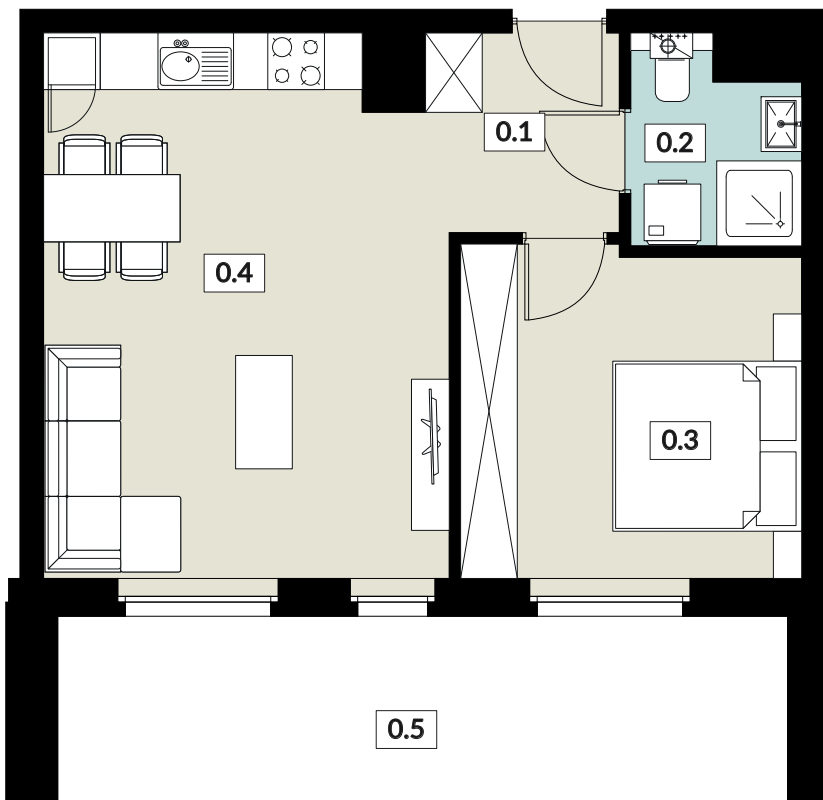

KARTA LOKALU

**27**

POW. UŻYTKOWA **43,44 m<sup>2</sup>**

BUDYNEK 4

PIĘTRO 2

POW. BALKONU 14,99 m<sup>2</sup>

**NOWY ŚWIAT**

APARTAMENTY

0.1 WIATROŁĄP	4,22 m <sup>2</sup>
0.2 ŁAZIENKA	3,47 m <sup>2</sup>
0.3 POKÓJ	12,30 m <sup>2</sup>
0.4 SALON Z ANEKSEM KUCH.	23,45 m <sup>2</sup>
0.5 BALKON	14,99 m <sup>2</sup>

tel: **573 003 433**  
email: [biuro@nowyswiatjarocin.pl](mailto:biuro@nowyswiatjarocin.pl)  
[www.nowyswiatjarocin.pl](http://www.nowyswiatjarocin.pl)