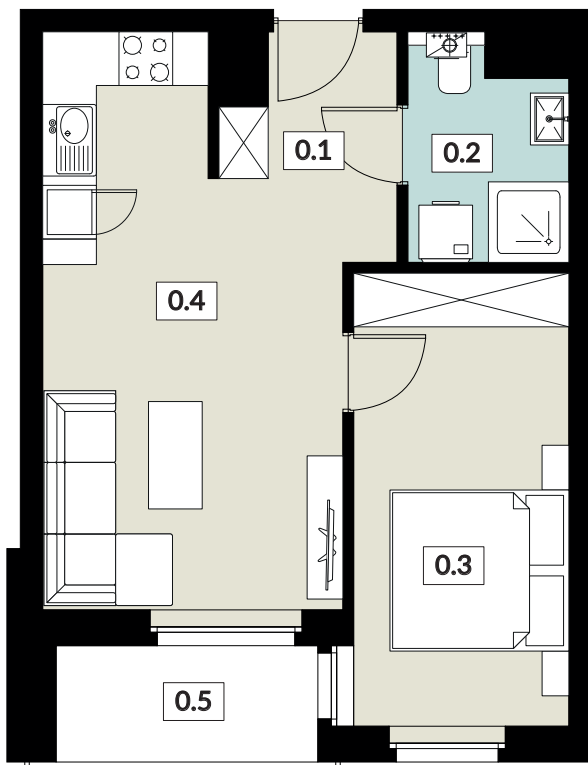

KARTA LOKALU

**28**

POW. UŻYTKOWA **38,18 m<sup>2</sup>**

BUDYNEK 4

PIĘTRO 3

POW. BALKONU 3,64 m<sup>2</sup>

**NOWY ŚWIAT**

APARTAMENTY

0.1 WIATROŁAP	4,53 m <sup>2</sup>
0.2 ŁAZIENKA	4,02 m <sup>2</sup>
0.3 POKÓJ	11,95 m <sup>2</sup>
0.4 SALON Z ANEKSEM KUCH.	17,68 m <sup>2</sup>
0.5 BALKON	3,64 m <sup>2</sup>

tel: **573 003 433**

email: [biuro@nowyswiatjarocin.pl](mailto:biuro@nowyswiatjarocin.pl)