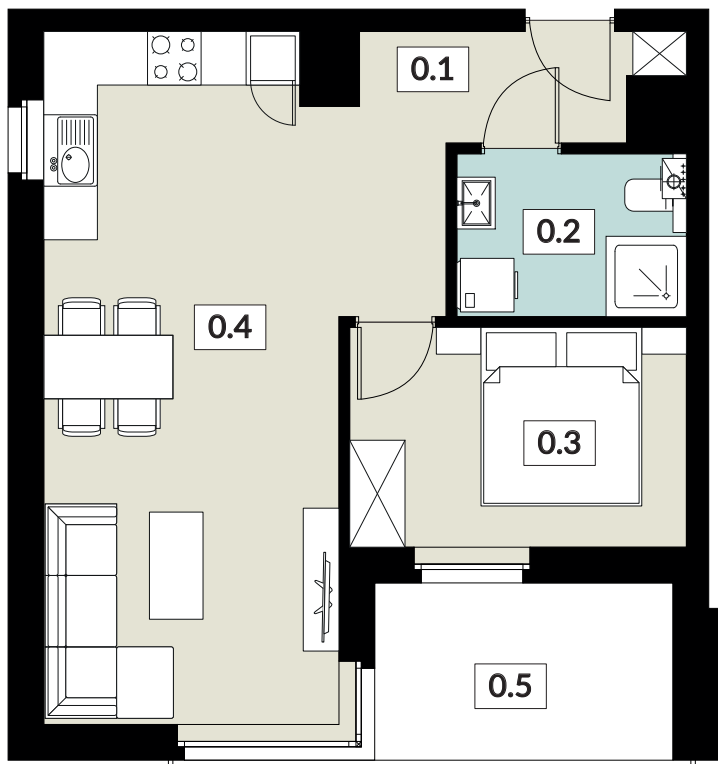

KARTA LOKALU

**29**

POW. UŻYTKOWA **44,95 m<sup>2</sup>**

BUDYNEK 4

PIĘTRO 3

POW. BALKONU 6,41 m<sup>2</sup>

**NOWY ŚWIAT**

APARTAMENTY

0.1 WIATROŁAP	6,35 m <sup>2</sup>
0.2 ŁAZIENKA	4,56 m <sup>2</sup>
0.3 POKÓJ	9,09 m <sup>2</sup>
0.4 SALON Z ANEKSEM KUCH.	24,95 m <sup>2</sup>
0.5 BALKON	6,41m <sup>2</sup>

tel: **573 003 433**

email: [biuro@nowyswiatjarocin.pl](mailto:biuro@nowyswiatjarocin.pl)