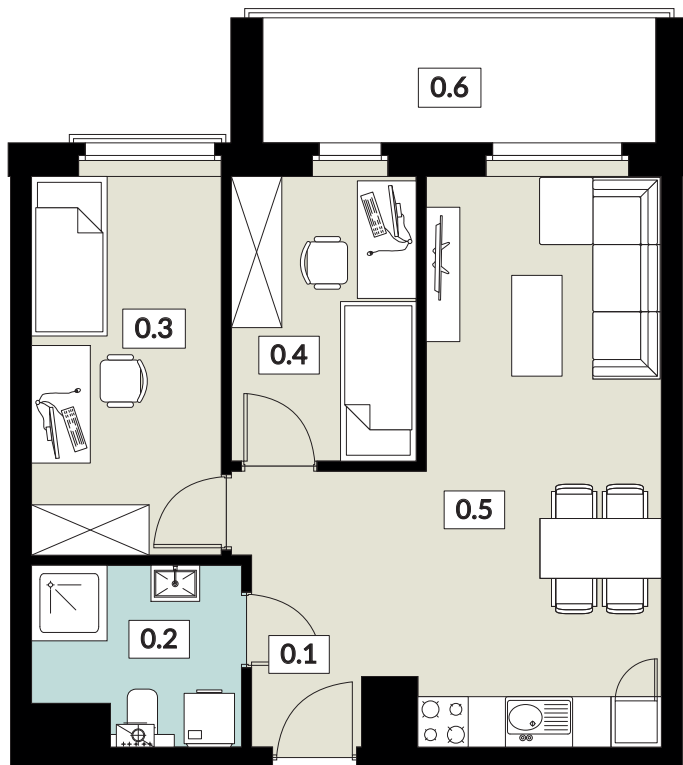

KARTA LOKALU

**32**

POW. UŻYTKOWA **47,21 m<sup>2</sup>**

BUDYNEK 4

PIĘTRO 3

POW. BALKONU 6,74 m<sup>2</sup>

**NOWY ŚWIAT**

APARTAMENTY

0.1 WIATROŁĄP	6,09 m <sup>2</sup>
0.2 ŁAZIENKA	4,78 m <sup>2</sup>
0.3 POKÓJ	9,99 m <sup>2</sup>
0.4 POKÓJ	7,29 m <sup>2</sup>
0.5 SALON Z ANEKSEM KUCH.	19,06 m <sup>2</sup>
0.6 BALKON	6,74 m <sup>2</sup>