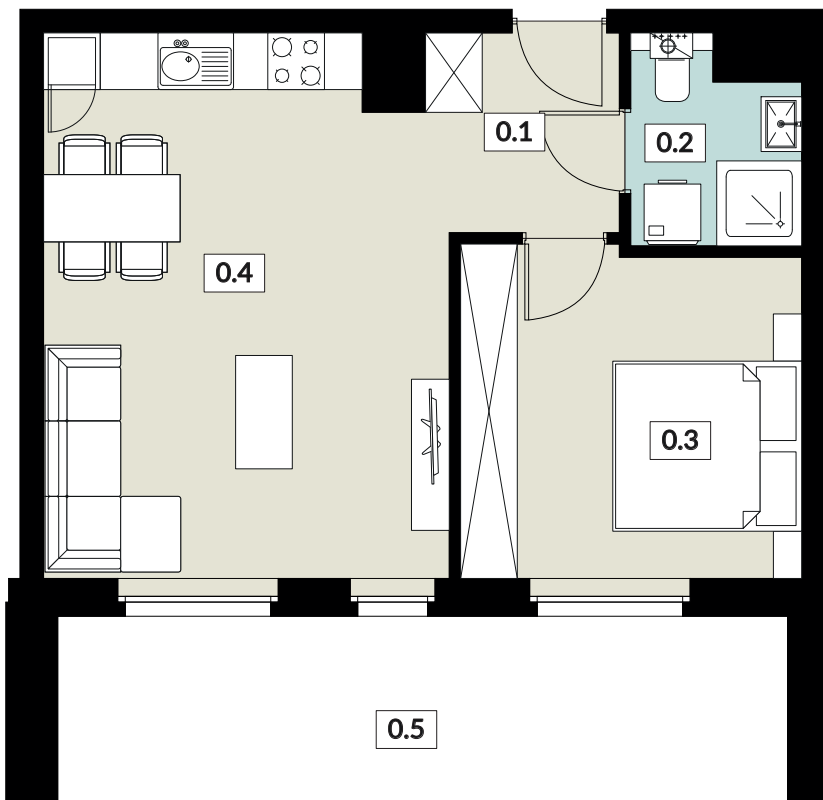

KARTA LOKALU

**36**

POW. UŻYTKOWA **43,44 m<sup>2</sup>**

BUDYNEK 4

PIĘTRO 3

POW. BALKONU 14,99 m<sup>2</sup>

**NOWY ŚWIAT**

APARTAMENTY

0.1 WIATROŁĄP	4,22 m <sup>2</sup>
0.2 ŁAZIENKA	3,47 m <sup>2</sup>
0.3 POKÓJ	12,30 m <sup>2</sup>
0.4 SALON Z ANEKSEM KUCH.	23,45 m <sup>2</sup>
0.5 BALKON	14,99 m <sup>2</sup>

tel: **573 003 433**  
email: [biuro@nowyswiatjarocin.pl](mailto:biuro@nowyswiatjarocin.pl)  
[www.nowyswiatjarocin.pl](http://www.nowyswiatjarocin.pl)