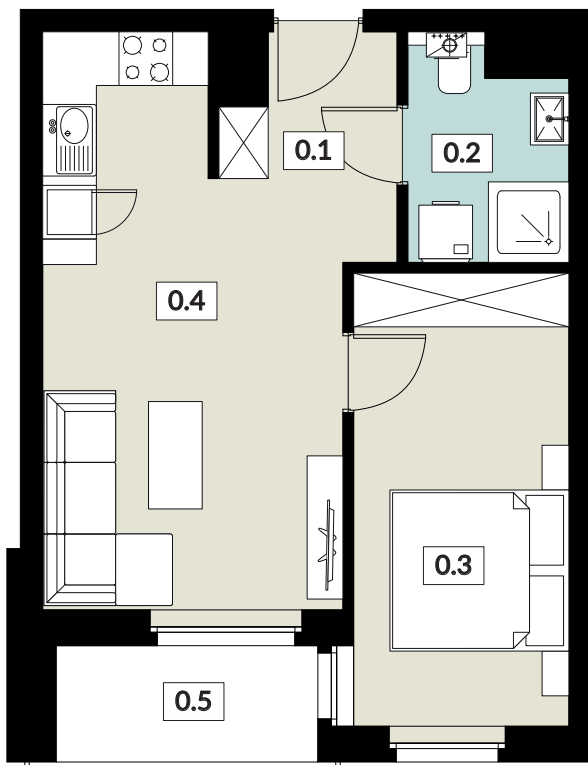

KARTA LOKALU

**37**

POW. UŻYTKOWA **38,18 m<sup>2</sup>**

BUDYNEK 4

PIĘTRO 4

POW. BALKONU 3,64 m<sup>2</sup>

**NOWY ŚWIAT**

APARTAMENTY

0.1 WIATROŁAP	4,53 m <sup>2</sup>
0.2 ŁAZIENKA	4,02 m <sup>2</sup>
0.3 POKÓJ	11,95 m <sup>2</sup>
0.4 SALON Z ANEKSEM KUCH.	17,68 m <sup>2</sup>
0.5 BALKON	3,64 m <sup>2</sup>

tel: **573 003 433**

email: [biuro@nowyswiatjarocin.pl](mailto:biuro@nowyswiatjarocin.pl)