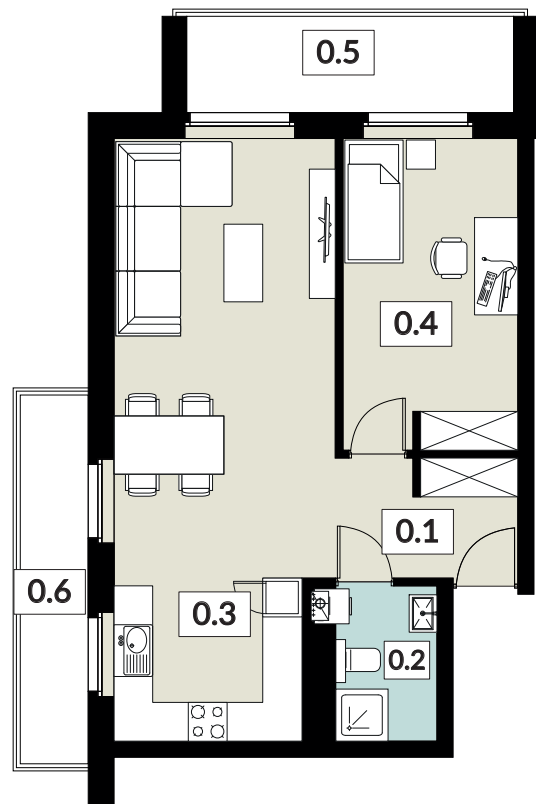

KARTA LOKALU

**21**

POW. UŻYTKOWA **51,69 m<sup>2</sup>**

BUDYNEK 4

PIĘTRO 2

POW. BALKONÓW 13,09 m<sup>2</sup>

**NOWY ŚWIAT**

APARTAMENTY

0.1 WIATROŁAP	5,00 m <sup>2</sup>
0.2 ŁAZIENKA	3,88 m <sup>2</sup>
0.3 SALON Z ANEKSEM KUCH.	30,11 m <sup>2</sup>
0.4 POKÓJ	12,70 m <sup>2</sup>
0.5 BALKON	7,28 m <sup>2</sup>
0.6 BALKON	5,81 m <sup>2</sup>