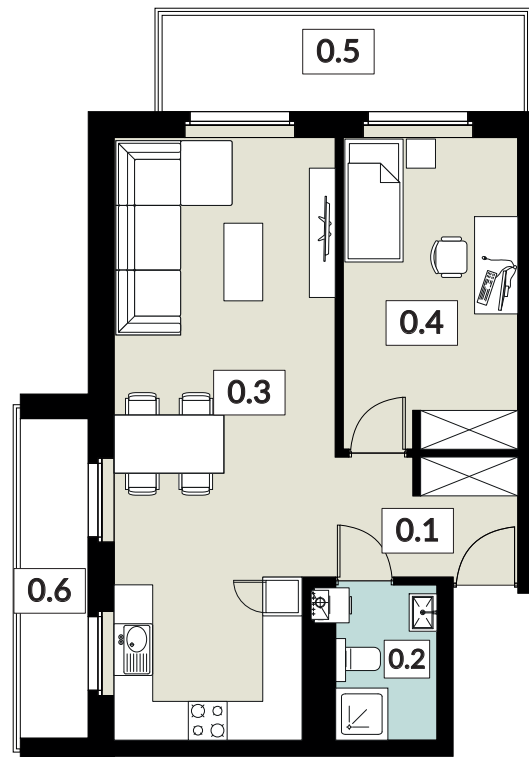

KARTA LOKALU

**30**

POW. UŻYTKOWA **51,69 m<sup>2</sup>**

BUDYNEK 4

PIĘTRO 3

POW. BALKONÓW 13,15 m<sup>2</sup>

**NOWY ŚWIAT**

APARTAMENTY

0.1 WIATROŁĄP	5,00 m <sup>2</sup>
0.2 ŁAZIENKA	3,88 m <sup>2</sup>
0.3 SALON Z ANEKSEM KUCH.	30,11 m <sup>2</sup>
0.4 POKÓJ	12,70 m <sup>2</sup>
0.5 BALKON	8,17 m <sup>2</sup>
0.6 BALKON	4,98 m <sup>2</sup>