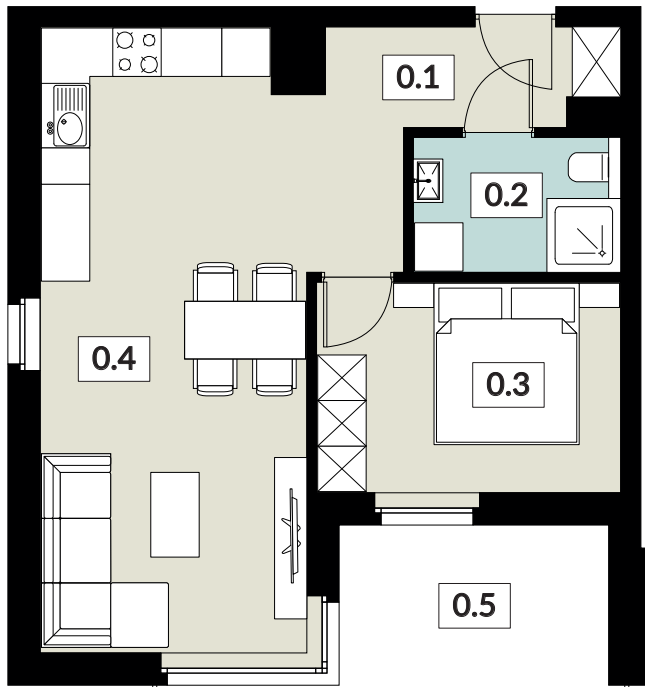

KARTA LOKALU

**6**

POW. UŻYTKOWA **45,20 m<sup>2</sup>**

BUDYNEK 6  
PIĘTRO 1  
POW. BALKONU 6,52 m<sup>2</sup>

**NOWY ŚWIAT**  
APARTAMENTY

0.1 WIATROŁĄP	4,17 m <sup>2</sup>
0.2 ŁAZIENKA	4,18 m <sup>2</sup>
0.3 POKÓJ	9,65 m <sup>2</sup>
0.4 SALON Z ANEKSEM KUCH.	27,20 m <sup>2</sup>
0.5 BALKON	6,52 m <sup>2</sup>