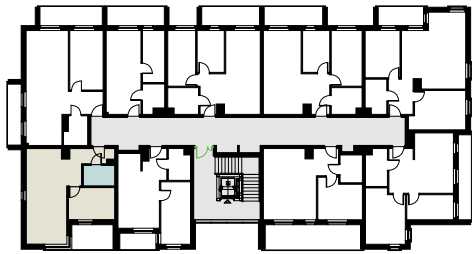

KARTA LOKALU

**6**

POW. UŻYTKOWA **45,20 m<sup>2</sup>**

BUDYNEK 6  
PIĘTRO 1  
POW. BALKONU 6,52 m<sup>2</sup>

**NOWY ŚWIAT**  
APARTAMENTY

0.1 WIATROŁĄP	4,17 m <sup>2</sup>
0.2 ŁAZIENKA	4,18 m <sup>2</sup>
0.3 POKÓJ	9,65 m <sup>2</sup>
0.4 SALON Z ANEKSEM KUCH.	27,20 m <sup>2</sup>
0.5 BALKON	6,52 m <sup>2</sup>